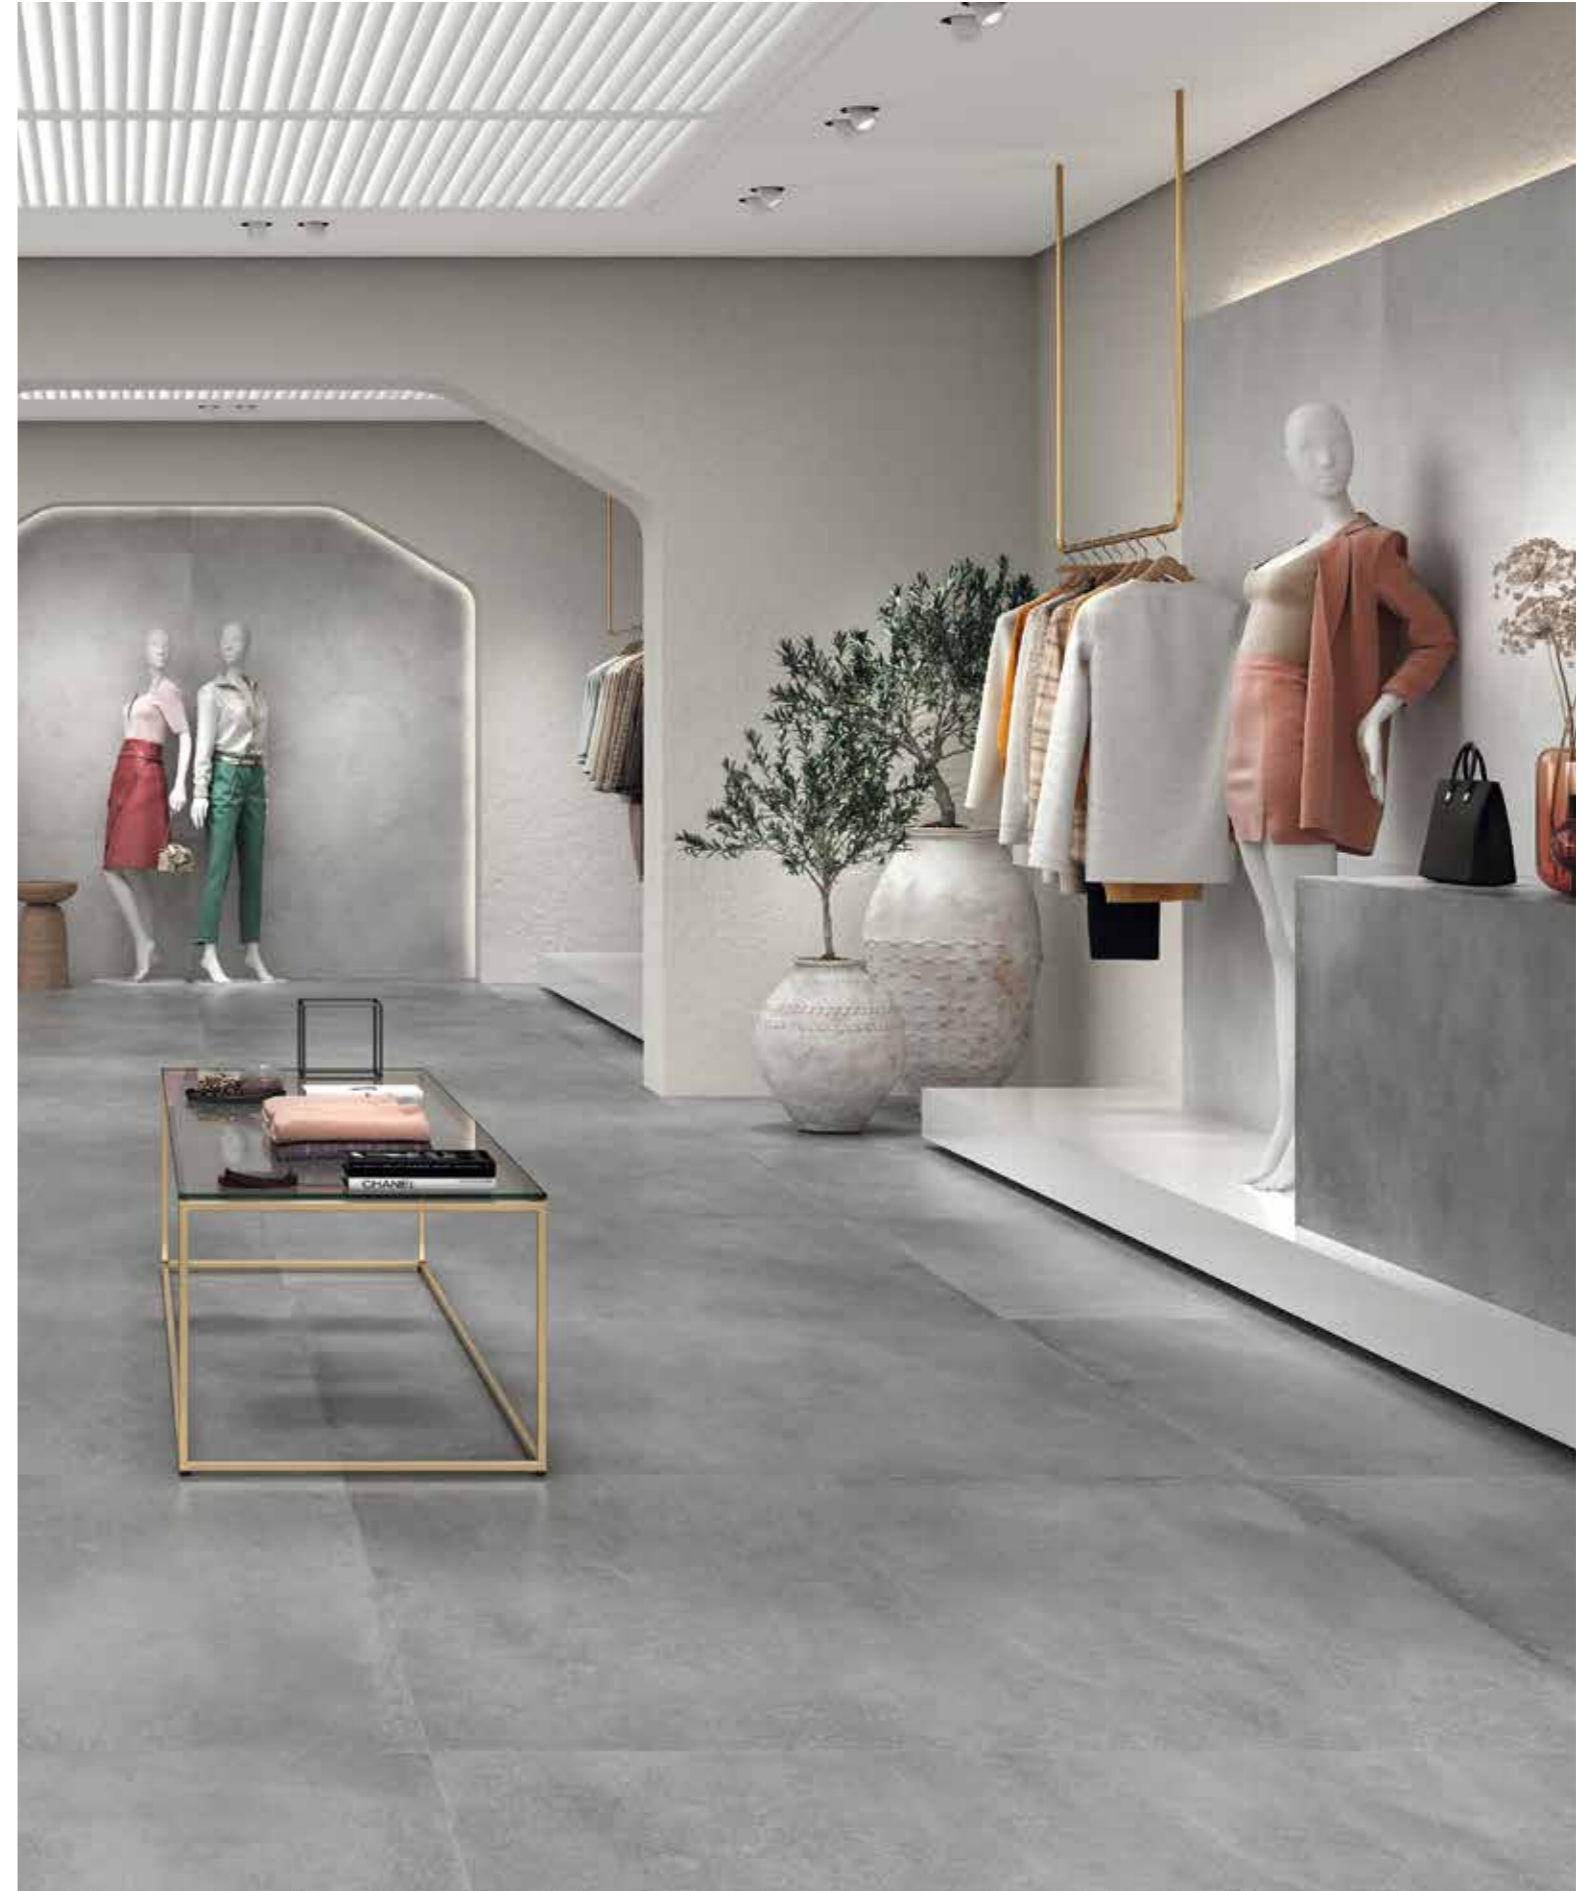

REVESTIMIENTO: ENERGY NATURAL MATE 75x150 cm. RECT.
PAVIMENTO: ENERGY GRIS MATE 75x150 cm. RECT.