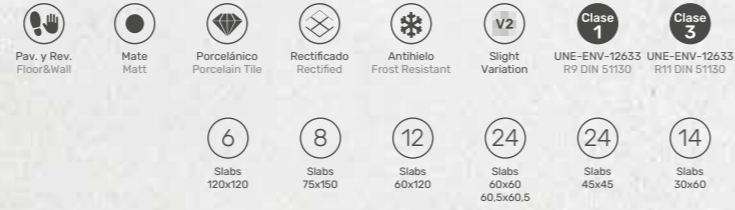

ENERGY

8 FORMATOS • SIZES • FORMATS

PORCELÁNICO • PORCELAIN TILES • GRÈS CÉRAME ÉMAILLÉ

- ENERGY IVORY MATE 120x120 RECT. **P240**
- ENERGY NATURAL MATE 120x120 RECT. **P240**
- ENERGY BLANCO MATE 120x120 RECT. **P240**
- ENERGY GRIS MATE 120x120 RECT. **P240**

- ENERGY IVORY MATE 100x100 RECT. **P420**
- ENERGY NATURAL MATE 100x100 RECT. **P420**
- ENERGY BLANCO MATE 100x100 RECT. **P420**
- ENERGY GRIS MATE 100x100 RECT. **P420**

- ENERGY IVORY MATE 75x150 RECT. **P211**
- ENERGY NATURAL MATE 75x150 RECT. **P211**
- ENERGY BLANCO MATE 75x150 RECT. **P211**
- ENERGY GRIS MATE 75x150 RECT. **P211**

- ENERGY IVORY MATE 60x120 RECT. **P220**
- ENERGY NATURAL MATE 60x120 RECT. **P220**
- ENERGY BLANCO MATE 60x120 RECT. **P220**
- ENERGY GRIS MATE 60x120 RECT. **P220**

- ENERGY IVORY MATE ANTISLIP 60x120 RECT. **P227** (C3)
- ENERGY NATURAL MATE ANTISLIP 60x120 RECT. **P227** (C3)
- ENERGY BLANCO MATE ANTISLIP 60x120 RECT. **P227** (C3)
- ENERGY GRIS MATE ANTISLIP 60x120 RECT. **P227** (C3)

- ENERGY IVORY MATE 60,5x60,5 **P75**
- ENERGY NATURAL MATE 60,5x60,5 **P75**
- ENERGY BLANCO MATE 60,5x60,5 **P75**
- ENERGY GRIS MATE 60,5x60,5 **P75**
- ENERGY TAUPE MATE 60,5x60,5 **P75**

- ENERGY IVORY ANTISLIP 60,5x60,5 **P426** (C3)
- ENERGY NATURAL ANTISLIP 60,5x60,5 **P426** (C3)
- ENERGY GRIS ANTISLIP 60,5x60,5 **P426** (C3)

- ENERGY IVORY MATE 45x45 **P35** (AB)
- ENERGY NATURAL MATE 45x45 **P35** (AB)
- ENERGY BLANCO MATE 45x45 **P35**
- ENERGY GRIS MATE 45x45 **P35**
- ENERGY TAUPE MATE 45x45 **P35**

- ENERGY IVORY ANTISLIP 45x45 **P425** (C3)
- ENERGY NATURAL ANTISLIP 45x45 **P425** (C3)
- ENERGY BLANCO ANTISLIP 45x45 **P425** (C3)
- ENERGY GRIS ANTISLIP 45x45 **P425** (C3)

- ENERGY IVORY MATE 30x60 **P95**
- ENERGY NATURAL MATE 30x60 **P95**
- ENERGY BLANCO MATE 30x60 **P95**
- ENERGY GRIS MATE 30x60 **P95**

1 DECORADO • DECOR • DÉCOR

- ENERGY DECOR BLANCO 60x60 cm RECT. • 23,6"x23,6" RECT. **P406**

CEMENTO • CEMENTS • CIMENTS