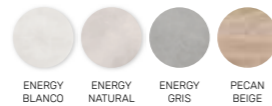

Coordinado Porcelánico • Coordinated Porcelain Floor Tiles • Coordonné en Grés Cérame Émaillé