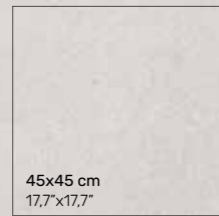

**2** FORMATOS • SIZES • FORMATS

PORCELÁNICO • PORCELAIN TILES • GRÈS CÉRAME ÉMAILLÉ

● PROJECT BLANCO MATE	60.5x60.5	P75	● PROJECT BLANCO MATE	45x45	P35
● PROJECT GRIS MATE	60.5x60.5	P75	● PROJECT GRIS MATE	45x45	P35
● PROJECT IVORY MATE	60.5x60.5	P75	● PROJECT IVORY MATE	45x45	P35
● PROJECT NATURAL MATE	60.5x60.5	P75	● PROJECT NATURAL MATE	45x45	P35
● PROJECT TAUPE MATE	60.5x60.5	P75	● PROJECT TAUPE MATE	45x45	P35