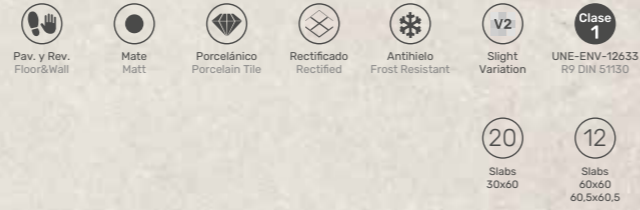

BELFAST

CEMENTO • CEMENTS • CIMENTS

3 FORMATOS • SIZES • FORMATS

PORCELÁNICO • PORCELAIN TILES • GRÈS CÉRAME ÉMAILLÉ

• BELFAST GRIS MATE	60x60 RECT.	P88	BELFAST GRIS MATE	60,5x60,5	P75	BELFAST GRIS MATE	30x60	P95
• BELFAST ANTRACITA MATE	60x60 RECT.	P88	BELFAST ANTRACITA MATE	60,5x60,5	P75	BELFAST ANTRACITA MATE	30x60	P95
• BELFAST BLANCO MATE	60x60 RECT.	P88	BELFAST BLANCO MATE	60,5x60,5	P75			
• BELFAST GREIGE MATE	60x60 RECT.	P88	BELFAST GREIGE MATE	60,5x60,5	P75			

• PICKING | PIEZAS ESPECIALES • SPECIAL PIECES • PIÈCES SPÉCIALES: PAG. 201

4 COLORES DISPONIBLES • AVAILABLE COLORS • COULEURS DISPONIBLES

MALLA BELFAST
BLANCO-GREIGE **P-210**
MALLA BELFAST
GRIS-ANTRACITA **P-210**
30x30 cm • 11,8" x 11,8"