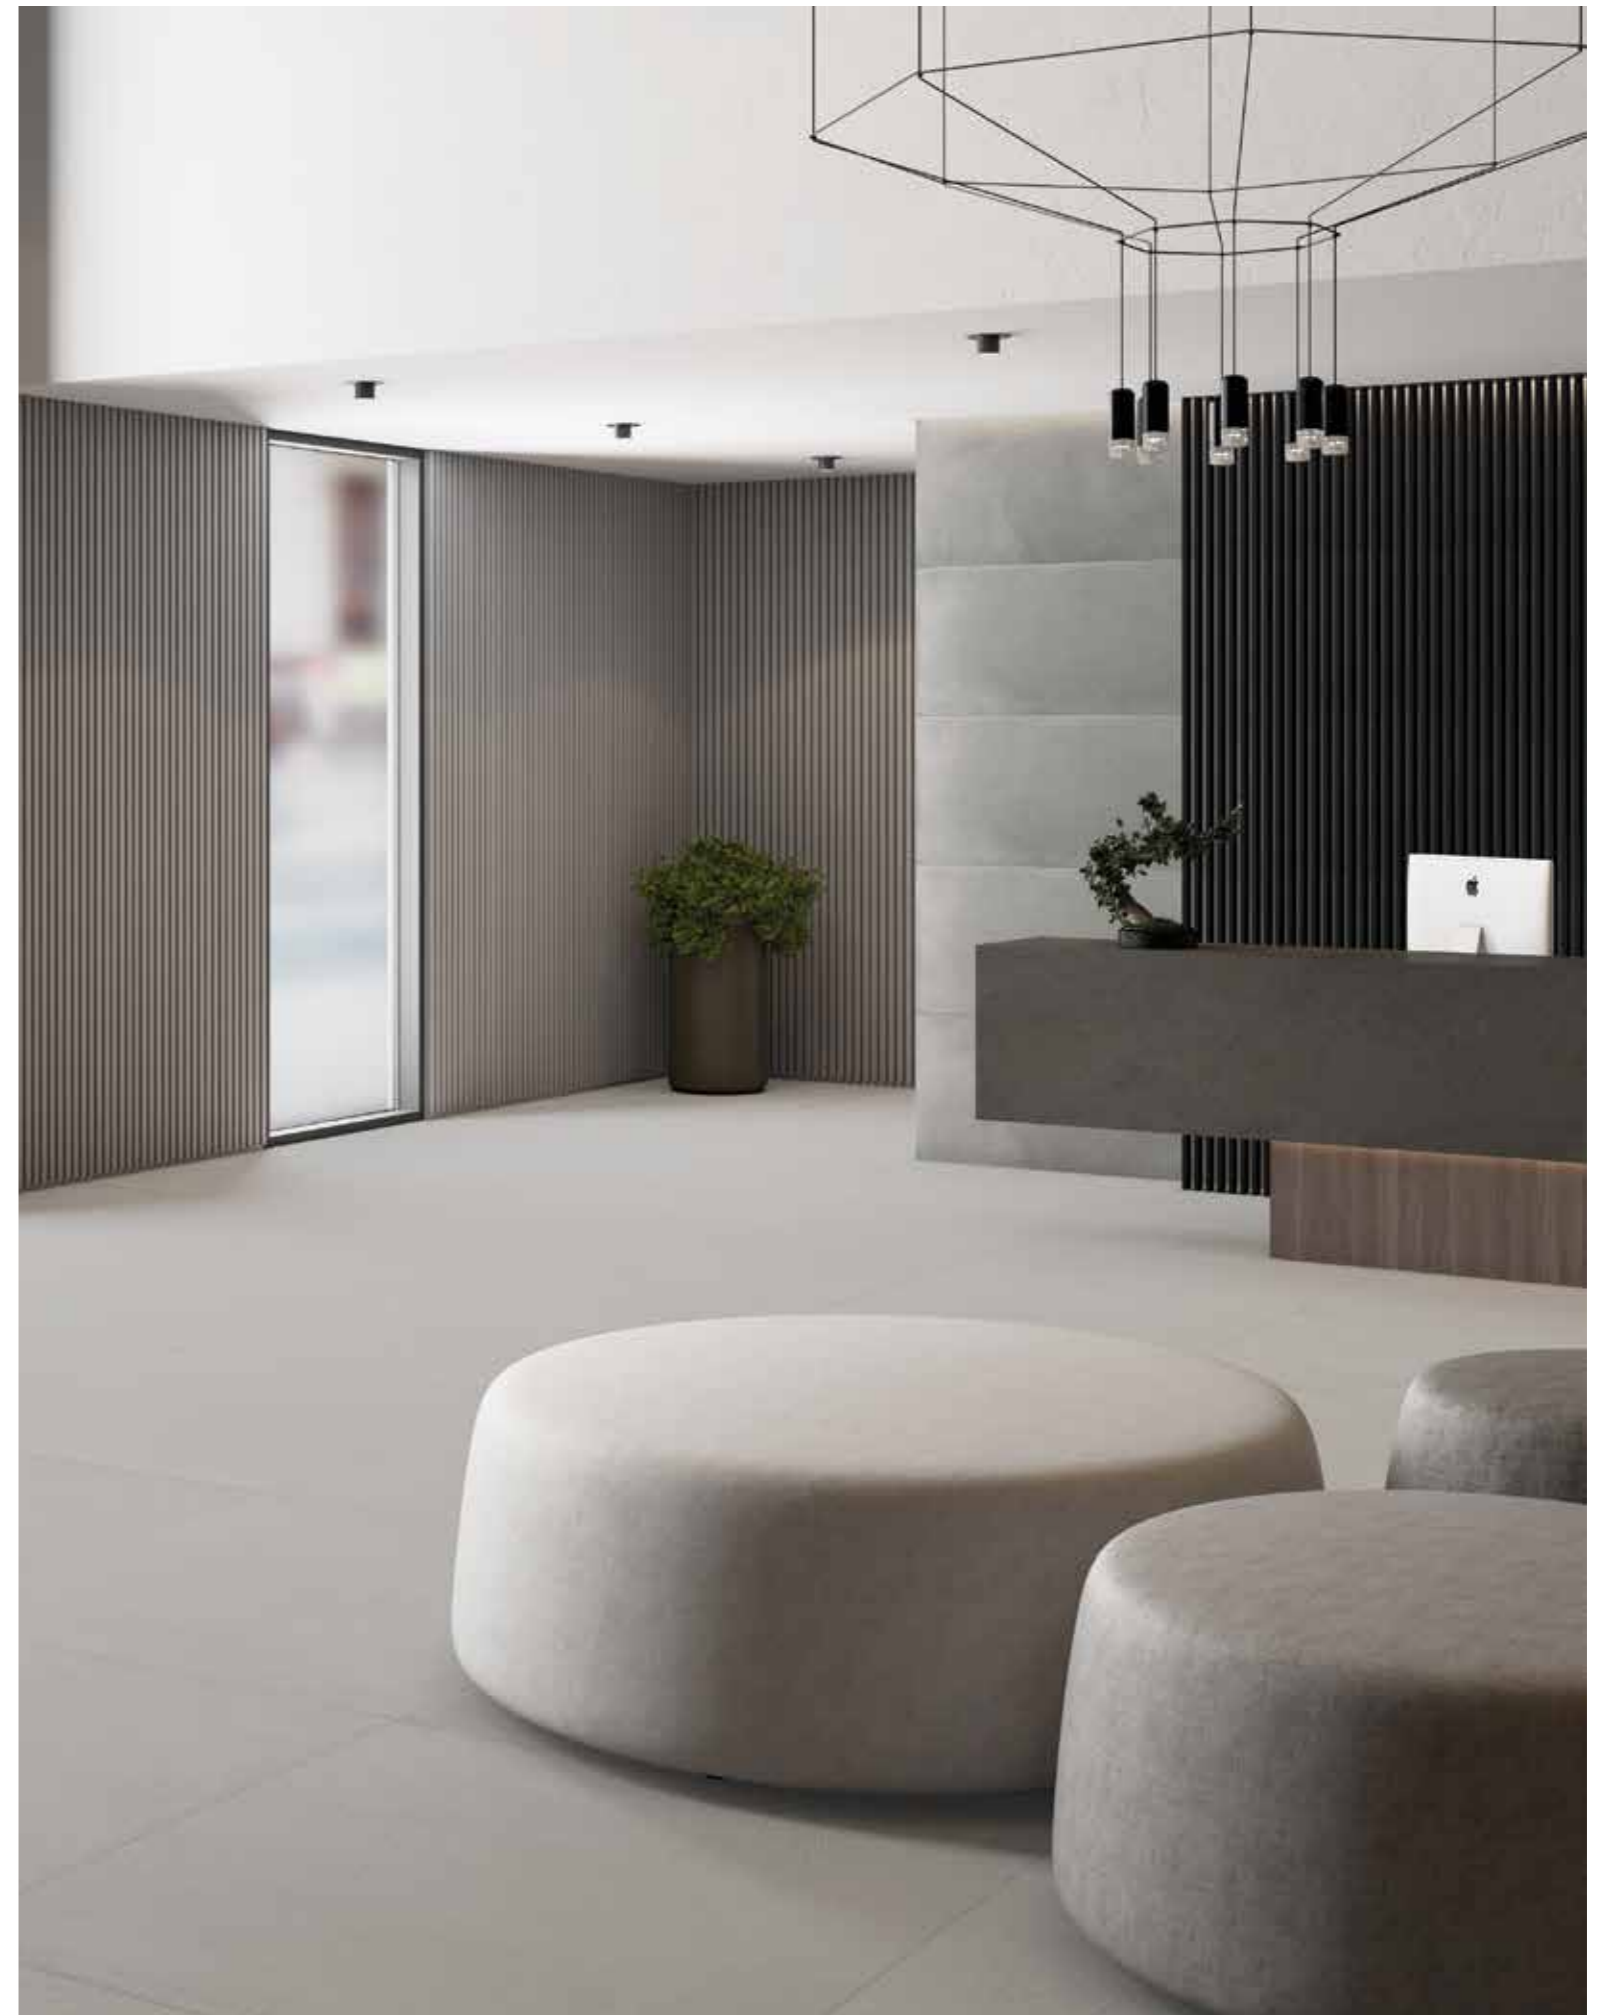

Damgray
NCS S 6005-R80B

Black
NCS S 8000-N

75x75 / 30"x30"
□ Natural M 18
□ 75,5x75,5 / 30"x30"
□ Adz M 31 ≠20

60x120 / 24"x48"
□ Natural M 23

60x60 / 24"x24"
□ Natural M 13
□ 61x61 / 24"x24"
○ Adz M 27 ≠20

Gorzano Disponible en White / Pearl / Silver / Tan
60x120 / 24"x48"
□ Natural P49

MOSAICS Disponibles en Natural y Semipulido

Mosaico Castrovillari Silver
30x30 (5x5) 12"x12"
M 45
Disponible en todos los colores
Available in all colours.
Disponible dans tous les colors

Mosaico Castrovillari Silver
30x30 (3,2x3,2) 12"x12"
P 12
Disponible en todos los colores
Available in all colours
Disponible dans tous les colors

Tris Castrovillari Pearl
30x30 12"x12"
P 21
Disponible en todos los colores
Available in all colours.
Disponible dans tous les colors

3D Castrovillari Mix
(White/Silver/Black)
29x29 11³⁹/₆₄"x 13¹/₄"
P13

TECHNICAL SPECIFICATIONS

CUMPLE < 0,5% 110 / 130 35 / 45 RESISTE RESISTE RESISTE UA C5 C1 SEMI C1 / R10 NAT. C3 / R11 ADZ DCOF > 0,42

*Posibilidad de tratamiento C2/C3 sobre el acabado natural. Consulte condiciones.
Este tratamiento puede producir cambio de color en las tonalidades oscuras.
*Possibility to get C2/C3 anti-slip rating for Nat finish. Check conditions.
This process may generate shade variation in dark colours.
*Possibilité de traitement C2/C3 sur la finition naturelle. Consultez les conditions.
Ce traitement peut produire un changement de couleur dans les tons foncés.

Wall tile Castrovillari Silver 60x120. Floor tile Castrovillari Gray 60x120.