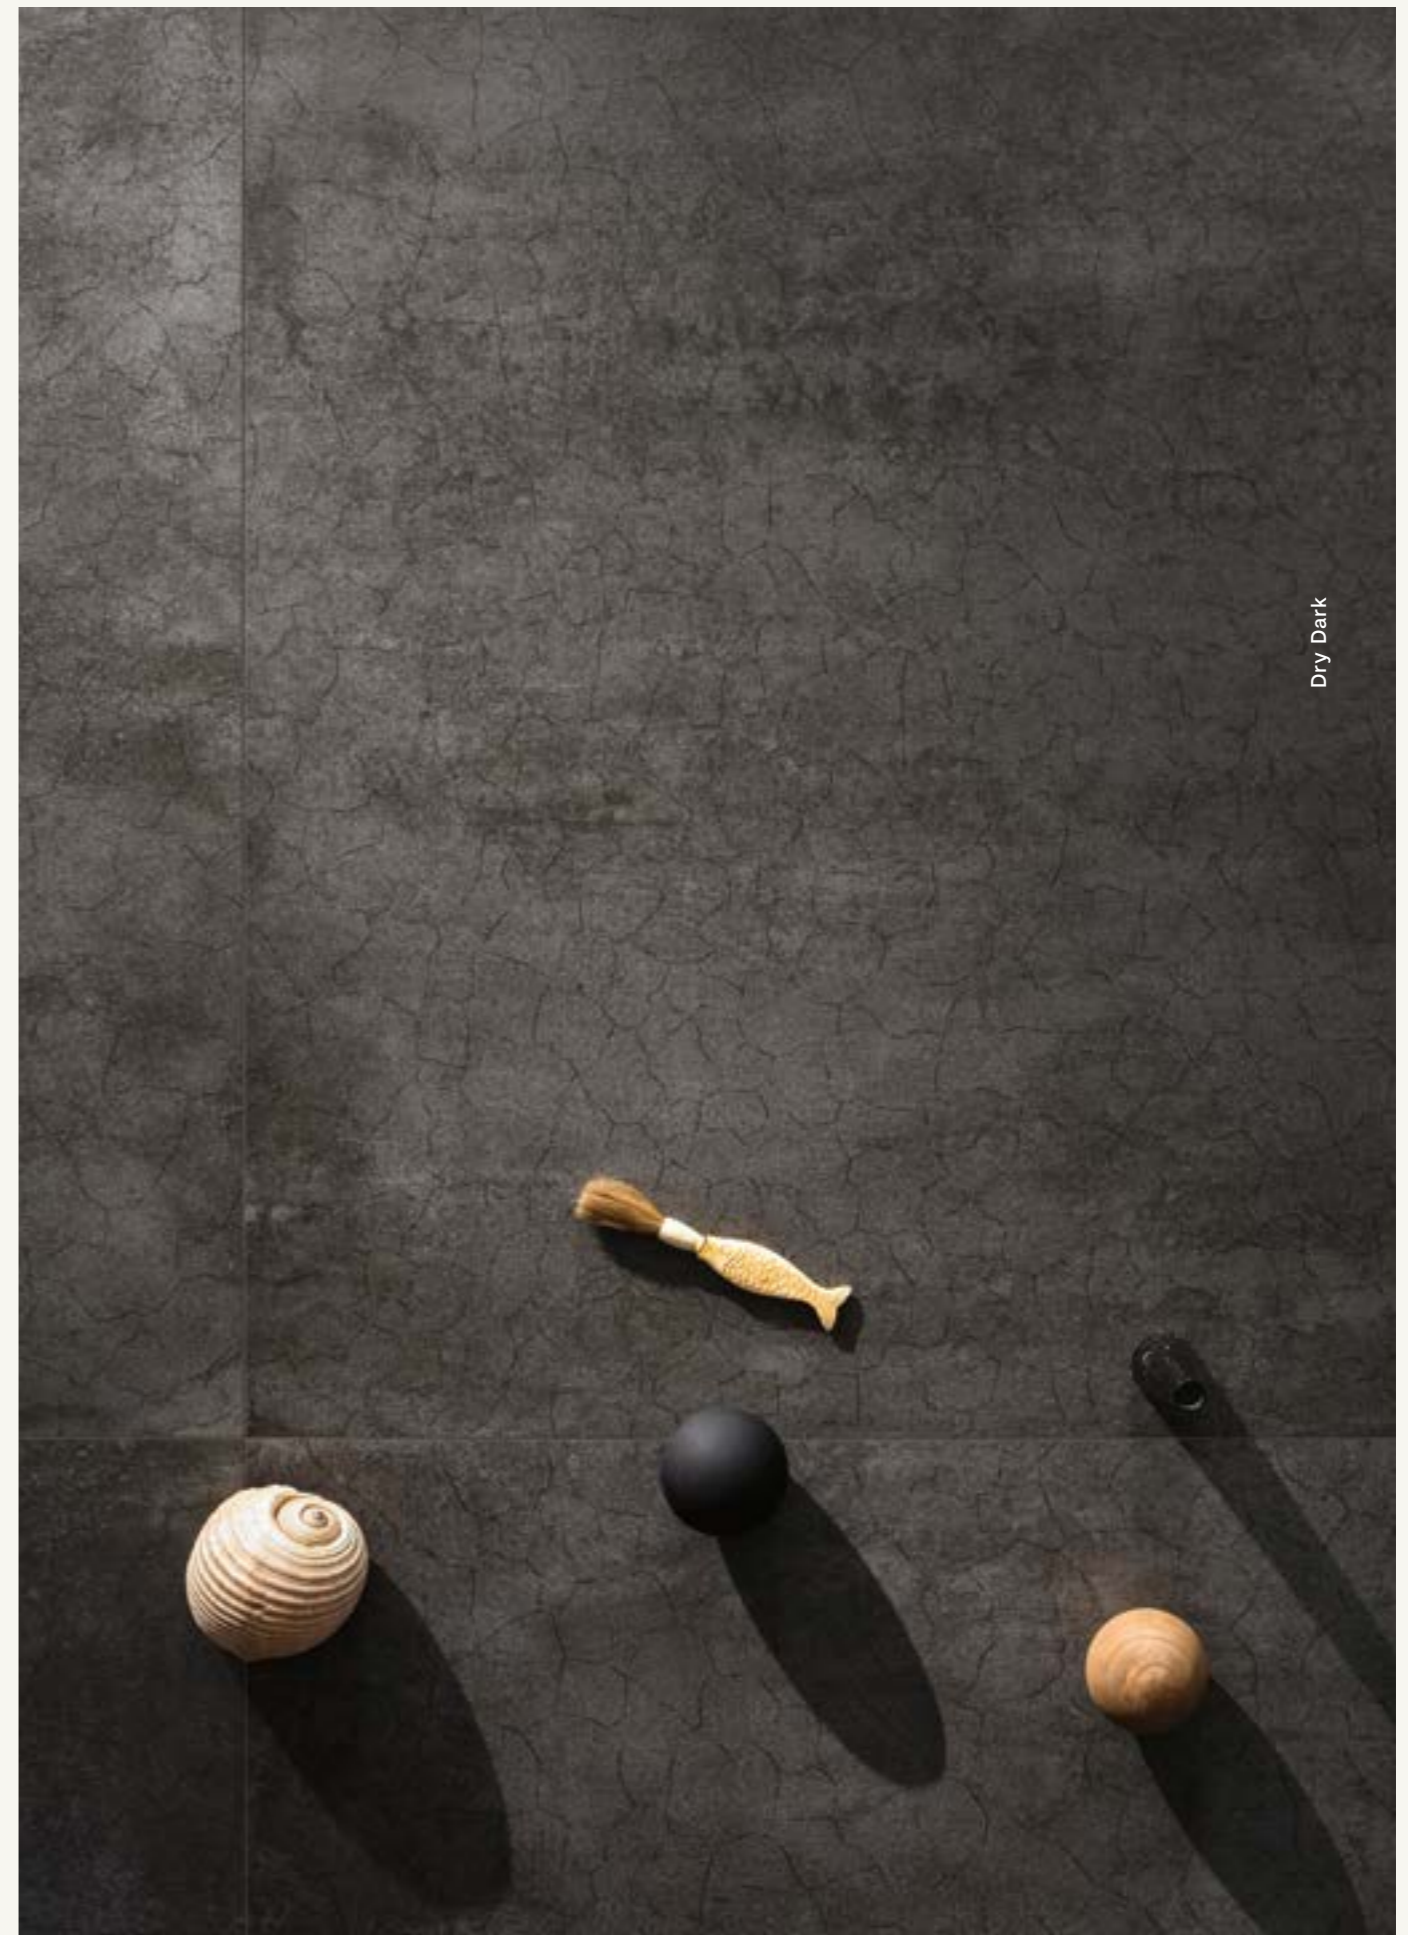

Dry Dark

Concreto Medium 120x260

Slimtech Concreto

03e.

Rust and Medium.

Concreto Rust

Slimtech Concreto

Il piacere di andare oltre i luoghi comuni. Citazioni industriali e design minimale, per uno spazio capace di stupire, attrarre, coinvolgere in tutti i sensi. Un'esperienza materica e formale creata su misura per gli spiriti più raffinati, in grado di cogliere ogni sfumatura del progetto.