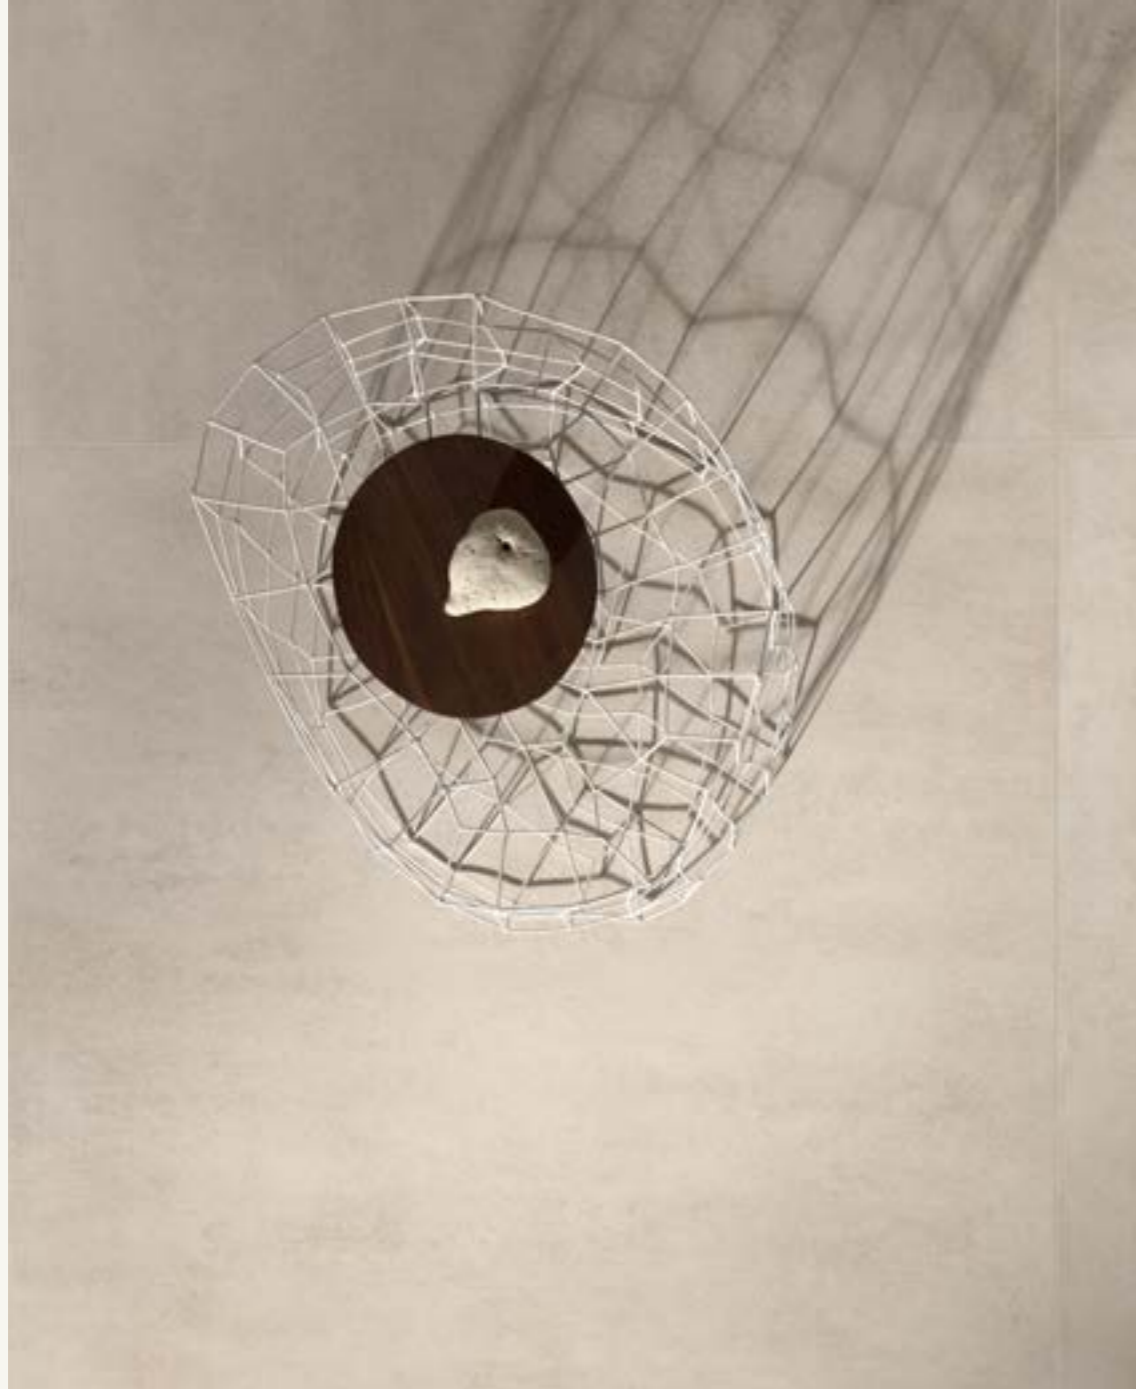

Concreto Extra Light