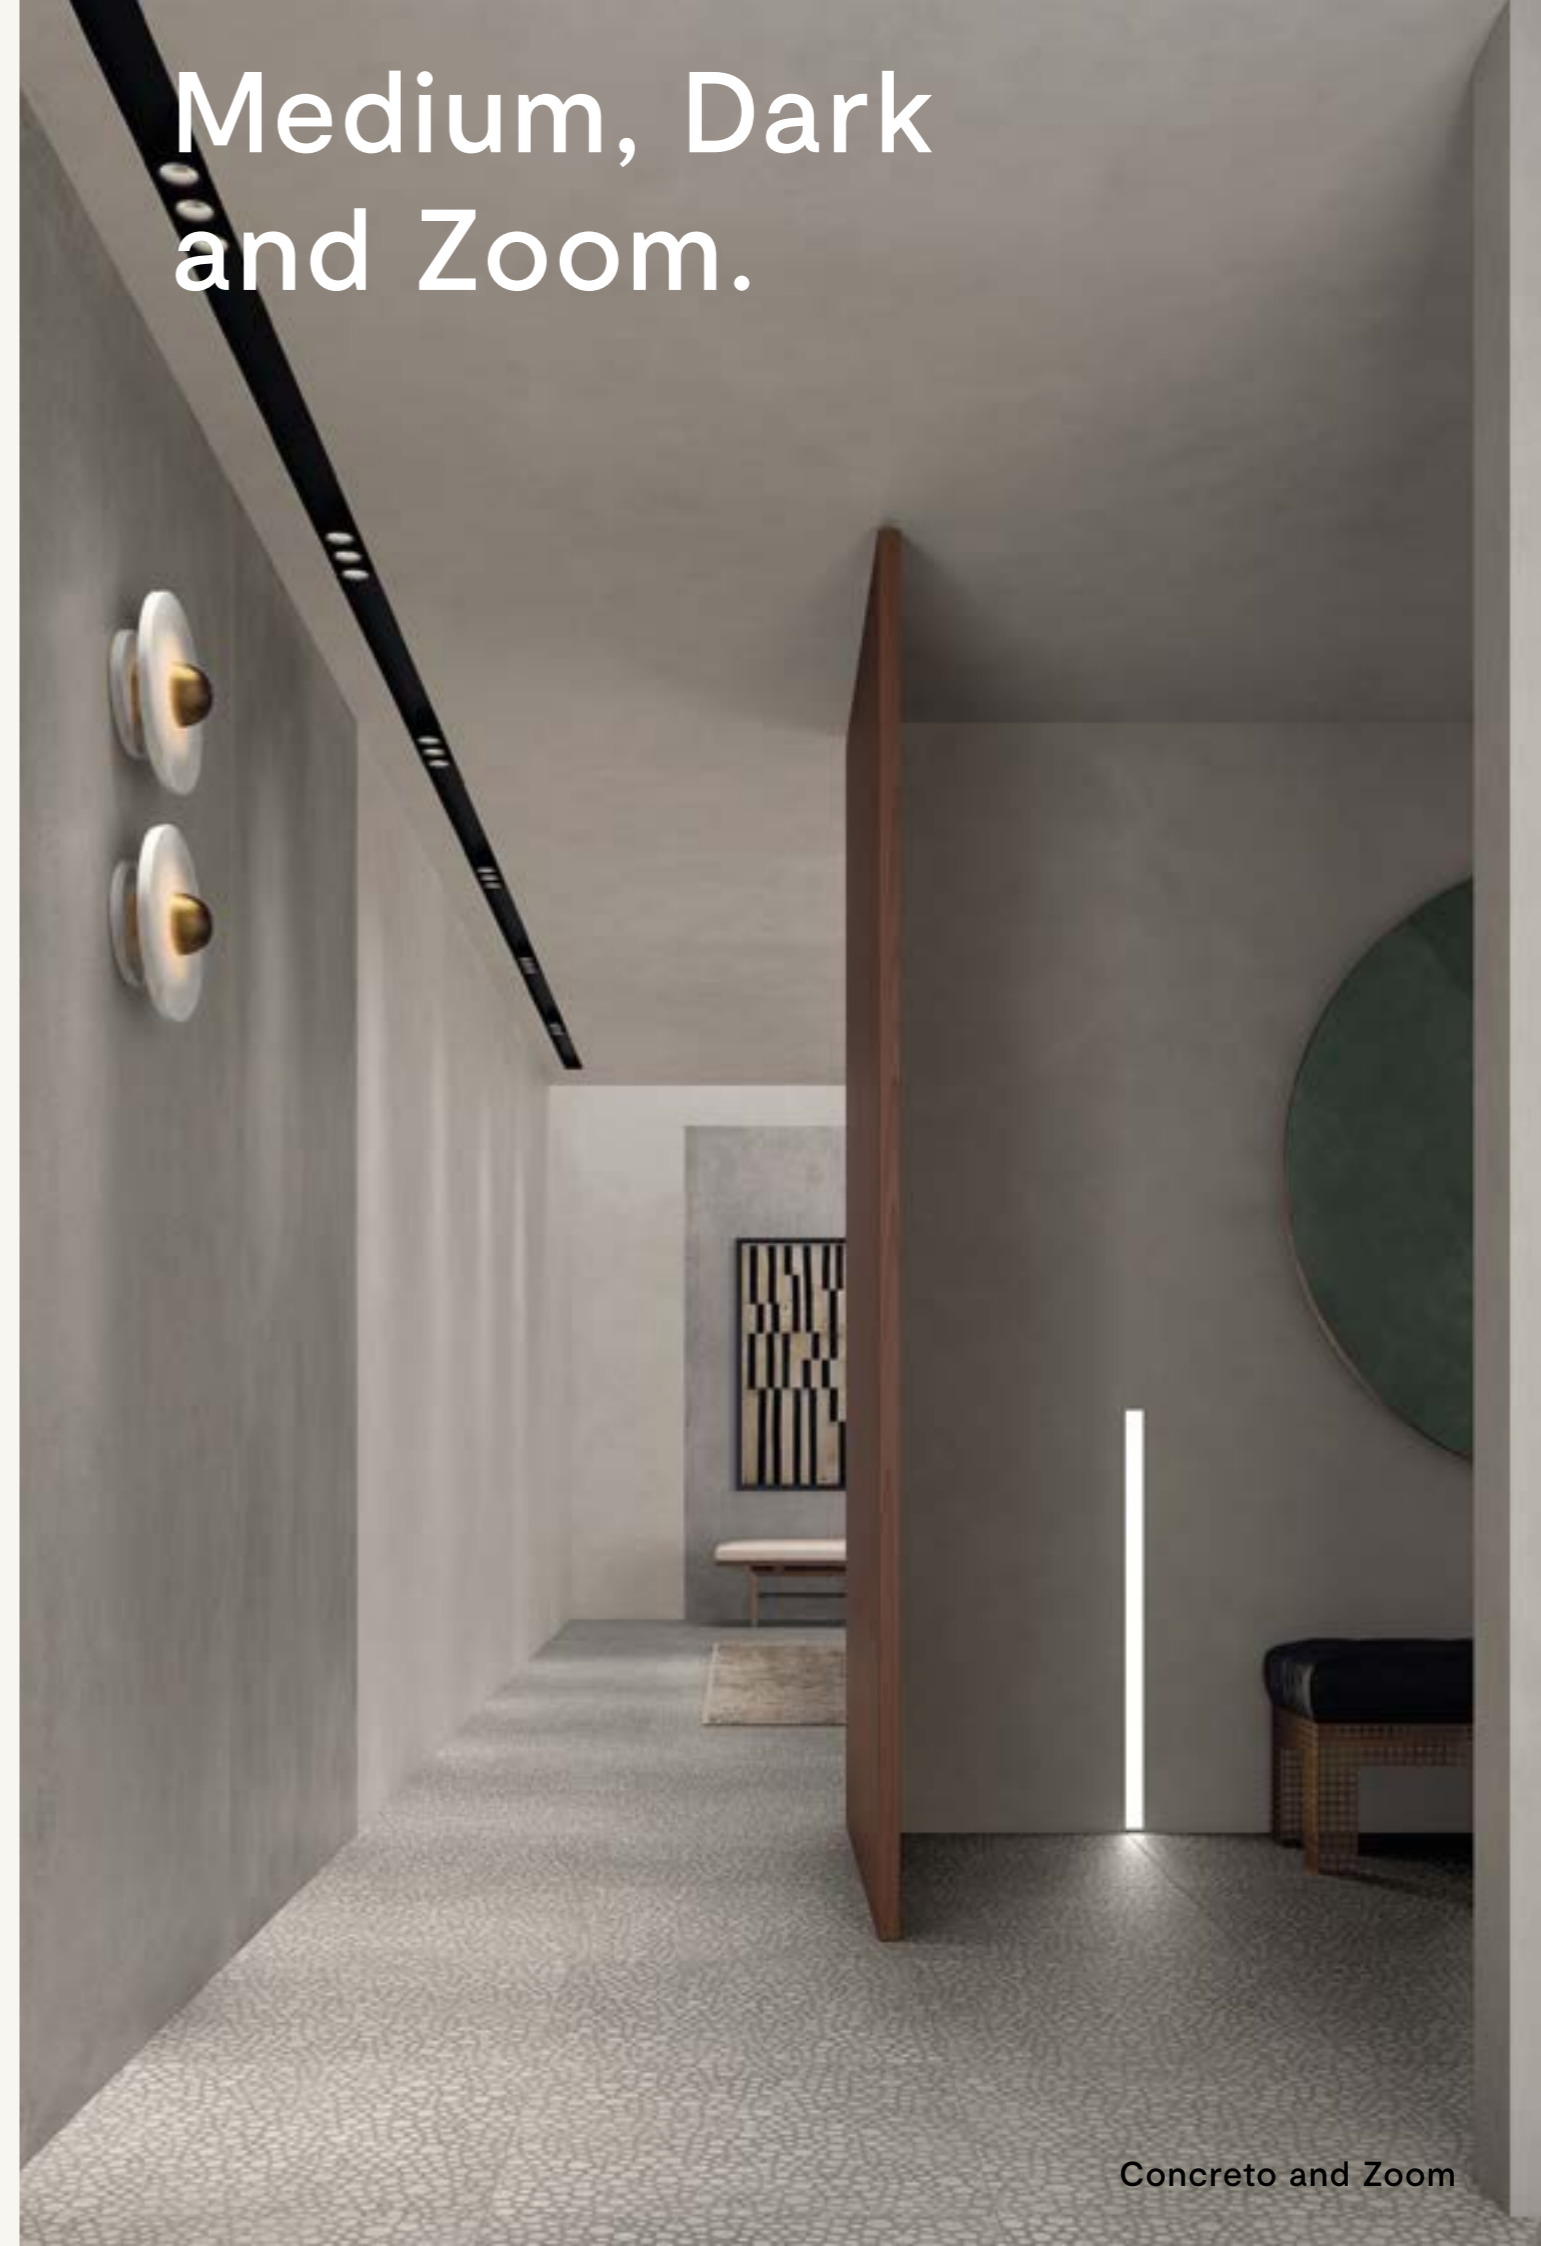

04c.

Zoom rivela una sintonia perfetta con lo spirito della collezione, ma anche uno scarto, che sorprende e intriga. In cucina la luce che cala dall'alto si fa via via più intima. Le superfici lappate, la pulizia dei volumi e il piano di lavoro monolitico rendono protagonista l'essenzialità della materia. Nei grandi formati in gres porcellanato e nelle campiture possibili grazie alle lastre di Slimtech il cemento si conferma un potente strumento di design.

Zoom conveys perfect harmony with the spirit of the collection, as well as a deviation that surprises and intrigues. In the kitchen, the light that descends from above becomes gradually more intimate. The honed surfaces, clean volumes and monolithic worktop accentuate the material's essential nature. In the large porcelain stoneware formats and in the backgrounds made possible by the Slimtech slabs, concrete remains a powerful design tool.

WALL
Concrete Medium 120x260

FLOOR
Zoom Foam Glow 60x60

Medium, Dark and Zoom.

Concrete and Zoom