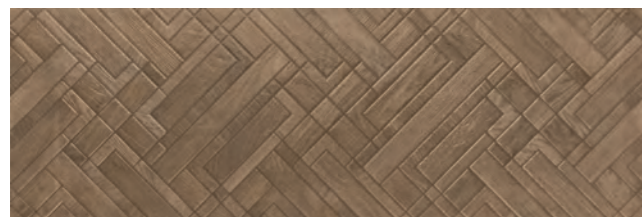

Ewood

Pasta blanca / White body tiles

Ewood Snow
40 x 120 cm. WB4012L

Laos Ewood Snow
40 x 120 cm. WB4012R

Ewood Chestnut
40 x 120 cm. WB4012L

Laos Ewood Chestnut
40 x 120 cm. WB4012R

Ewood Rovere
40 x 120 cm. WB4012L

Laos Ewood Rovere
40 x 120 cm. WB4012R

Se aconseja uso del Sistema Nivelado
We recommend using Levelling System to lay the tiles

Ewood Rovere 40 x 120 cm. Laos Ewood Rovere 40 x 120 cm. — Pavimento / Floor Tiles: Piatra Sand 80 x 160 cm.