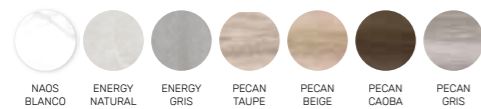

NAOS

30x60 cm RECT.
11,8"x23,6" RECT.

PORCELÁNICO • PORCELAIN TILES • GRÈS CÉRAME ÉMAILLÉ

Coordinado Porcelánico • Coordinated Porcelain Floor Tiles • Coordonné en Grès Cérame Émaillé

• PICKING