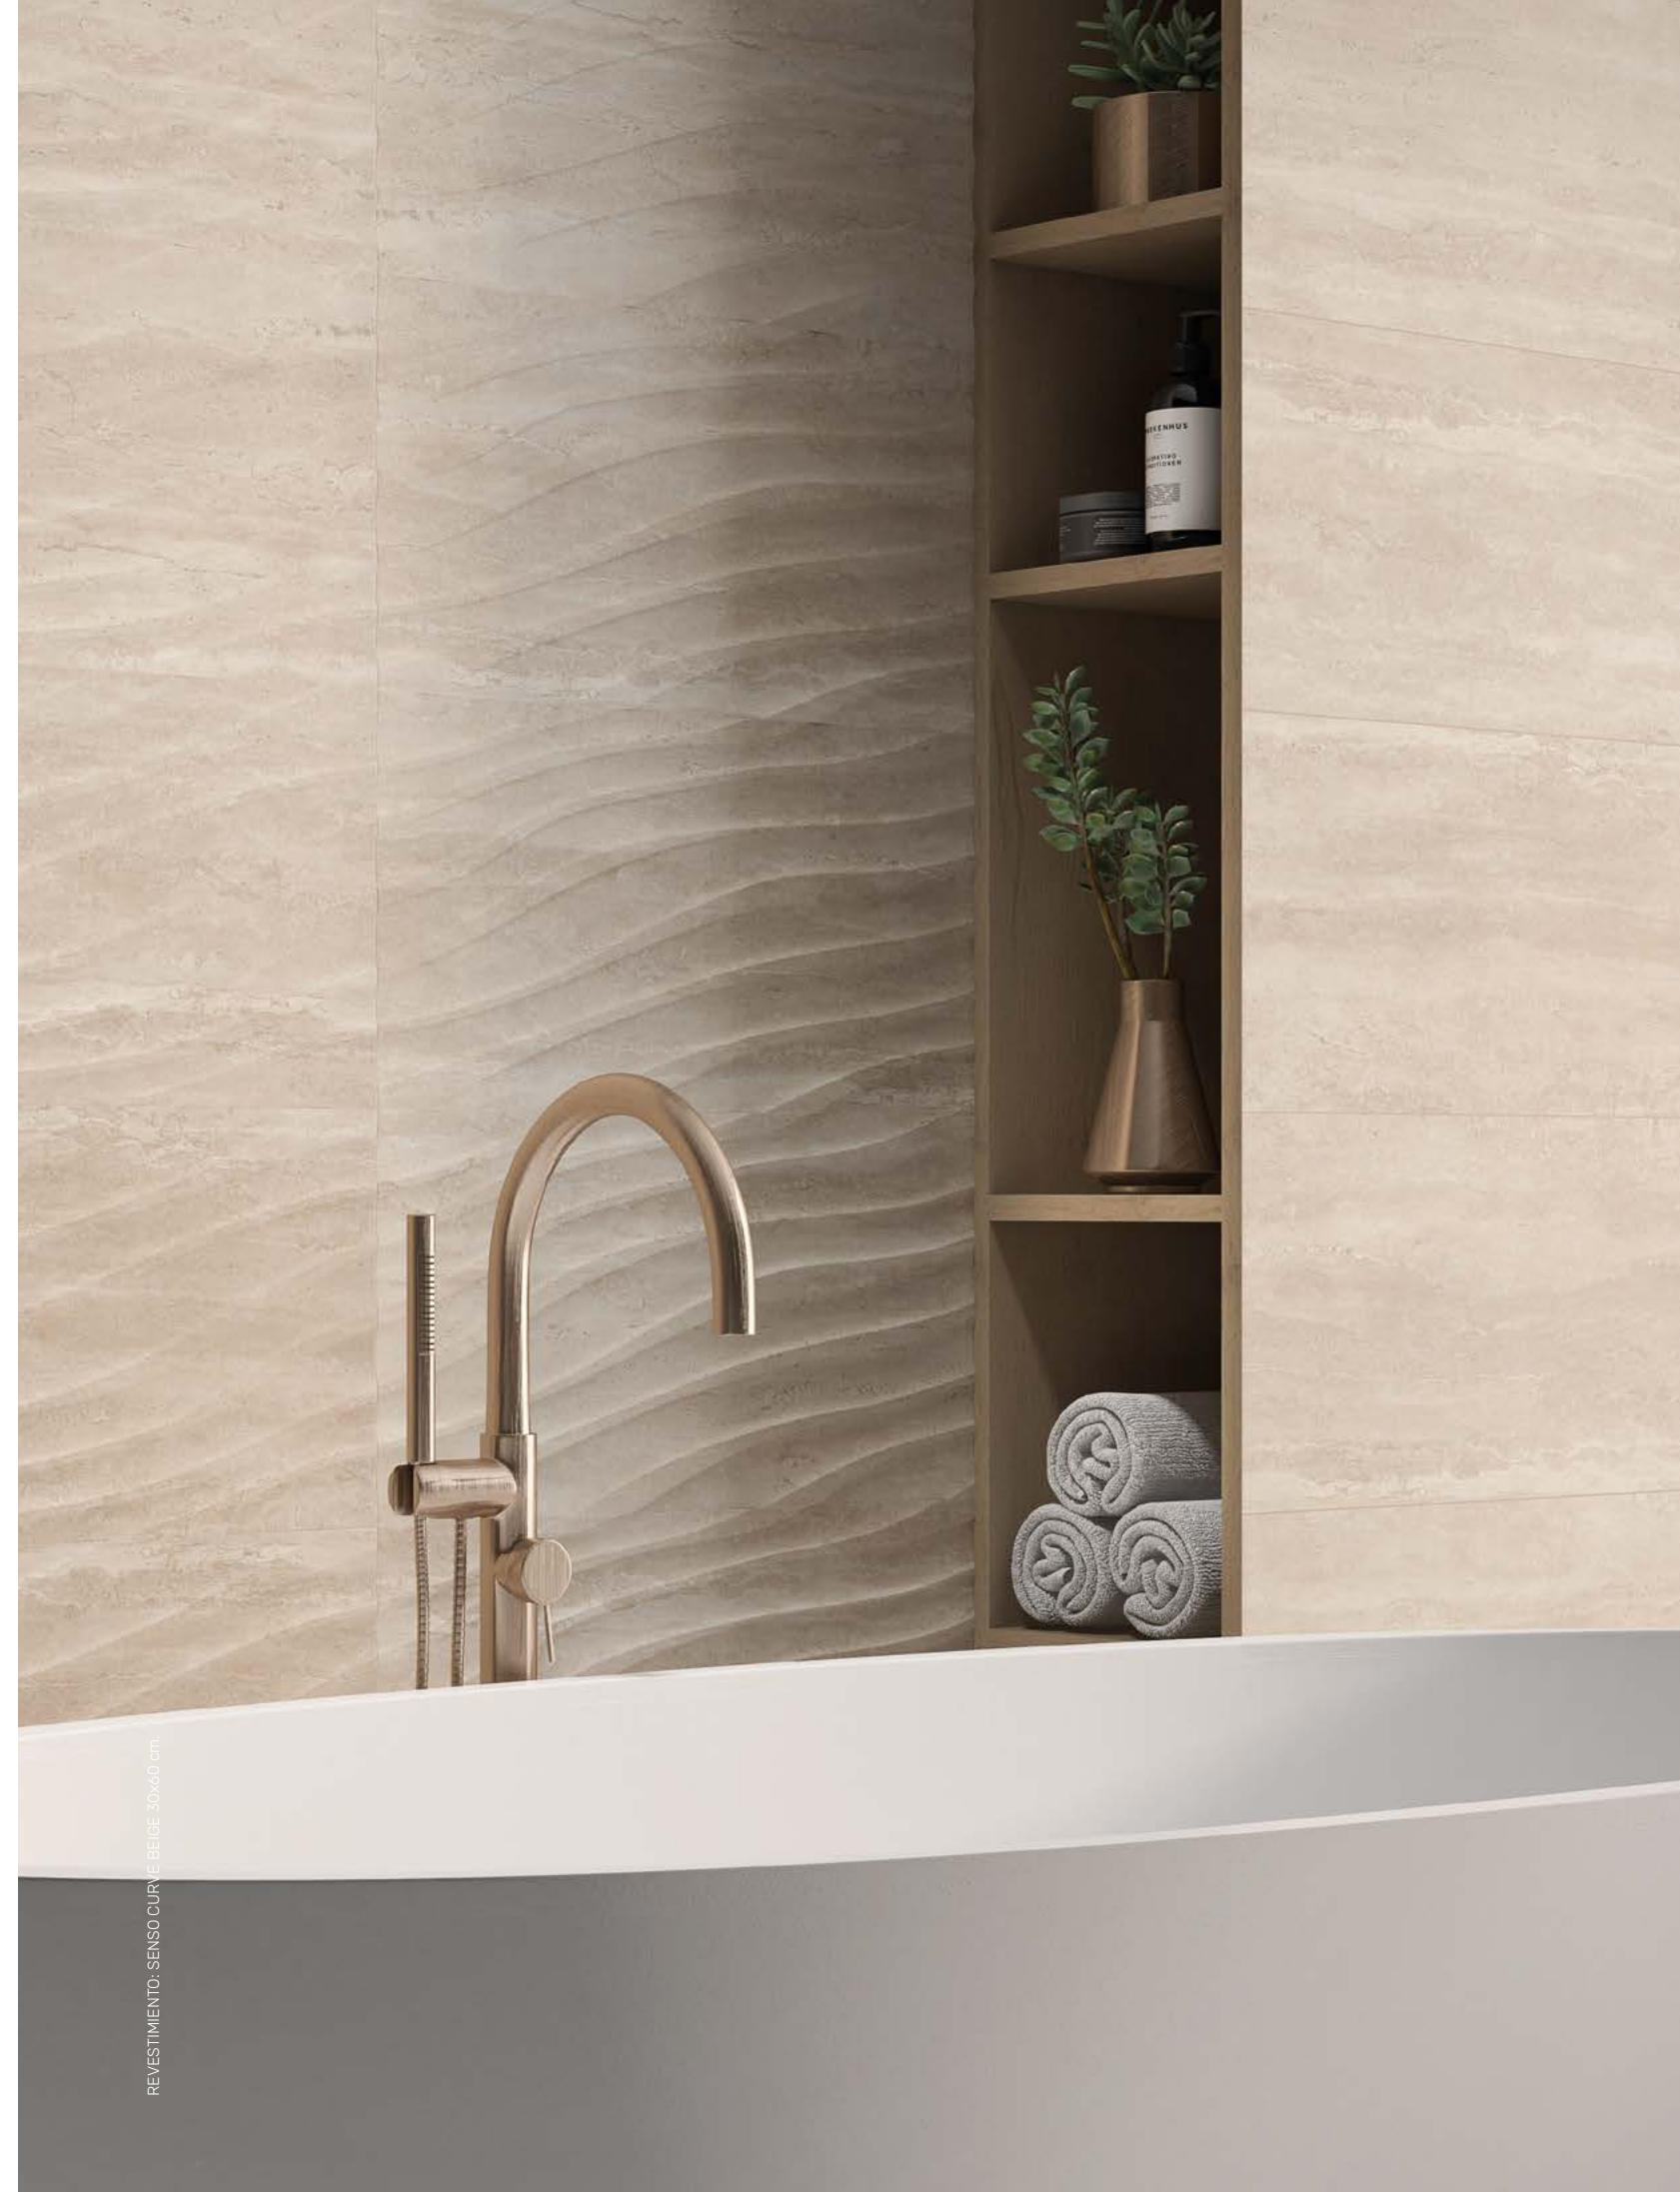

• PICKING |

• SENSO BEIGE MATE 30x60 **EMW401**

• SENSO CURVE BEIGE MATE 30x60 **EMW403**

• SENSO SMOKE MATE 30x60 **EMW401**

• SENSO CURVE SMOKE MATE 30x60 **EMW403**

• SENSO GREY MATE 30x60 **EMW401**

• SENSO CURVE GREY MATE 30x60 **EMW403**