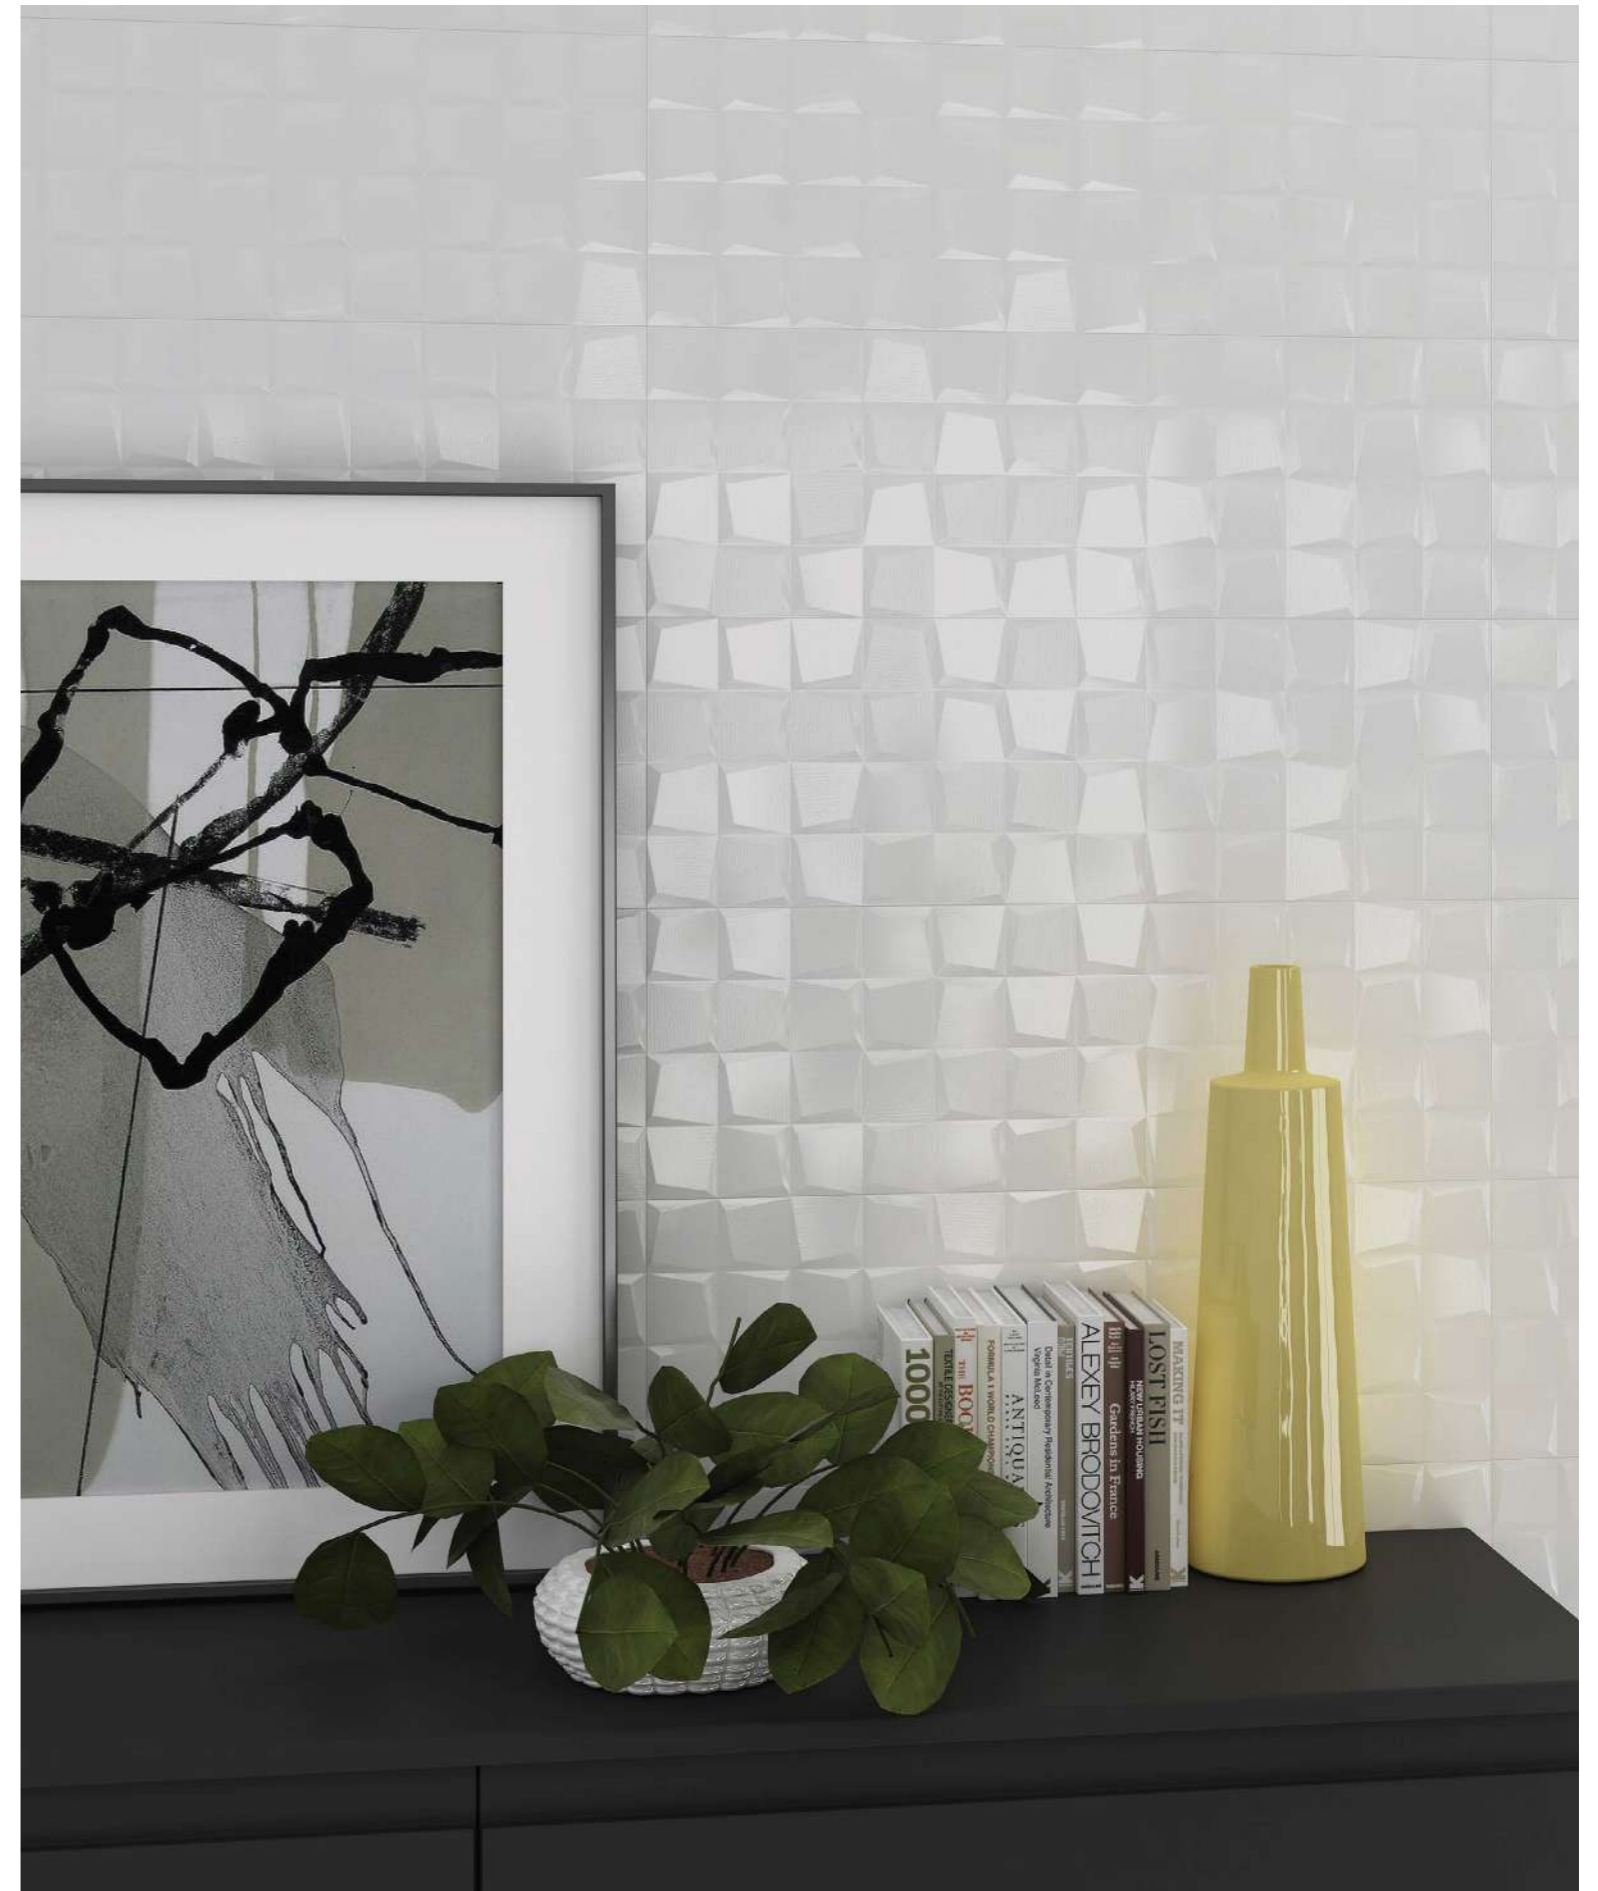

REVESTIMIENTO: BLANCO TERA BRILLO 30x90 cm. RECT.