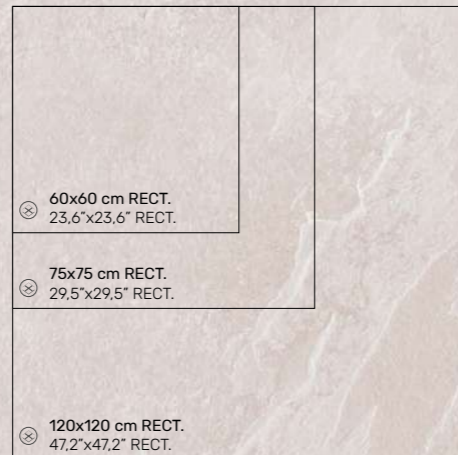

8 FORMATOS • SIZES • FORMATS

PORCELÁNICO • PORCELAIN TILES • GRÈS CERAME