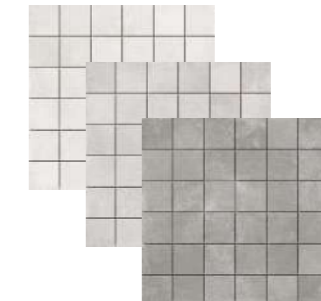

MOSAICO GALAXY BLANCO **P210**
MOSAICO GALAXY NATURAL **P210**
MOSAICO GALAXY GRIS **P210**
30x30 cm • 11.8"x11.8"