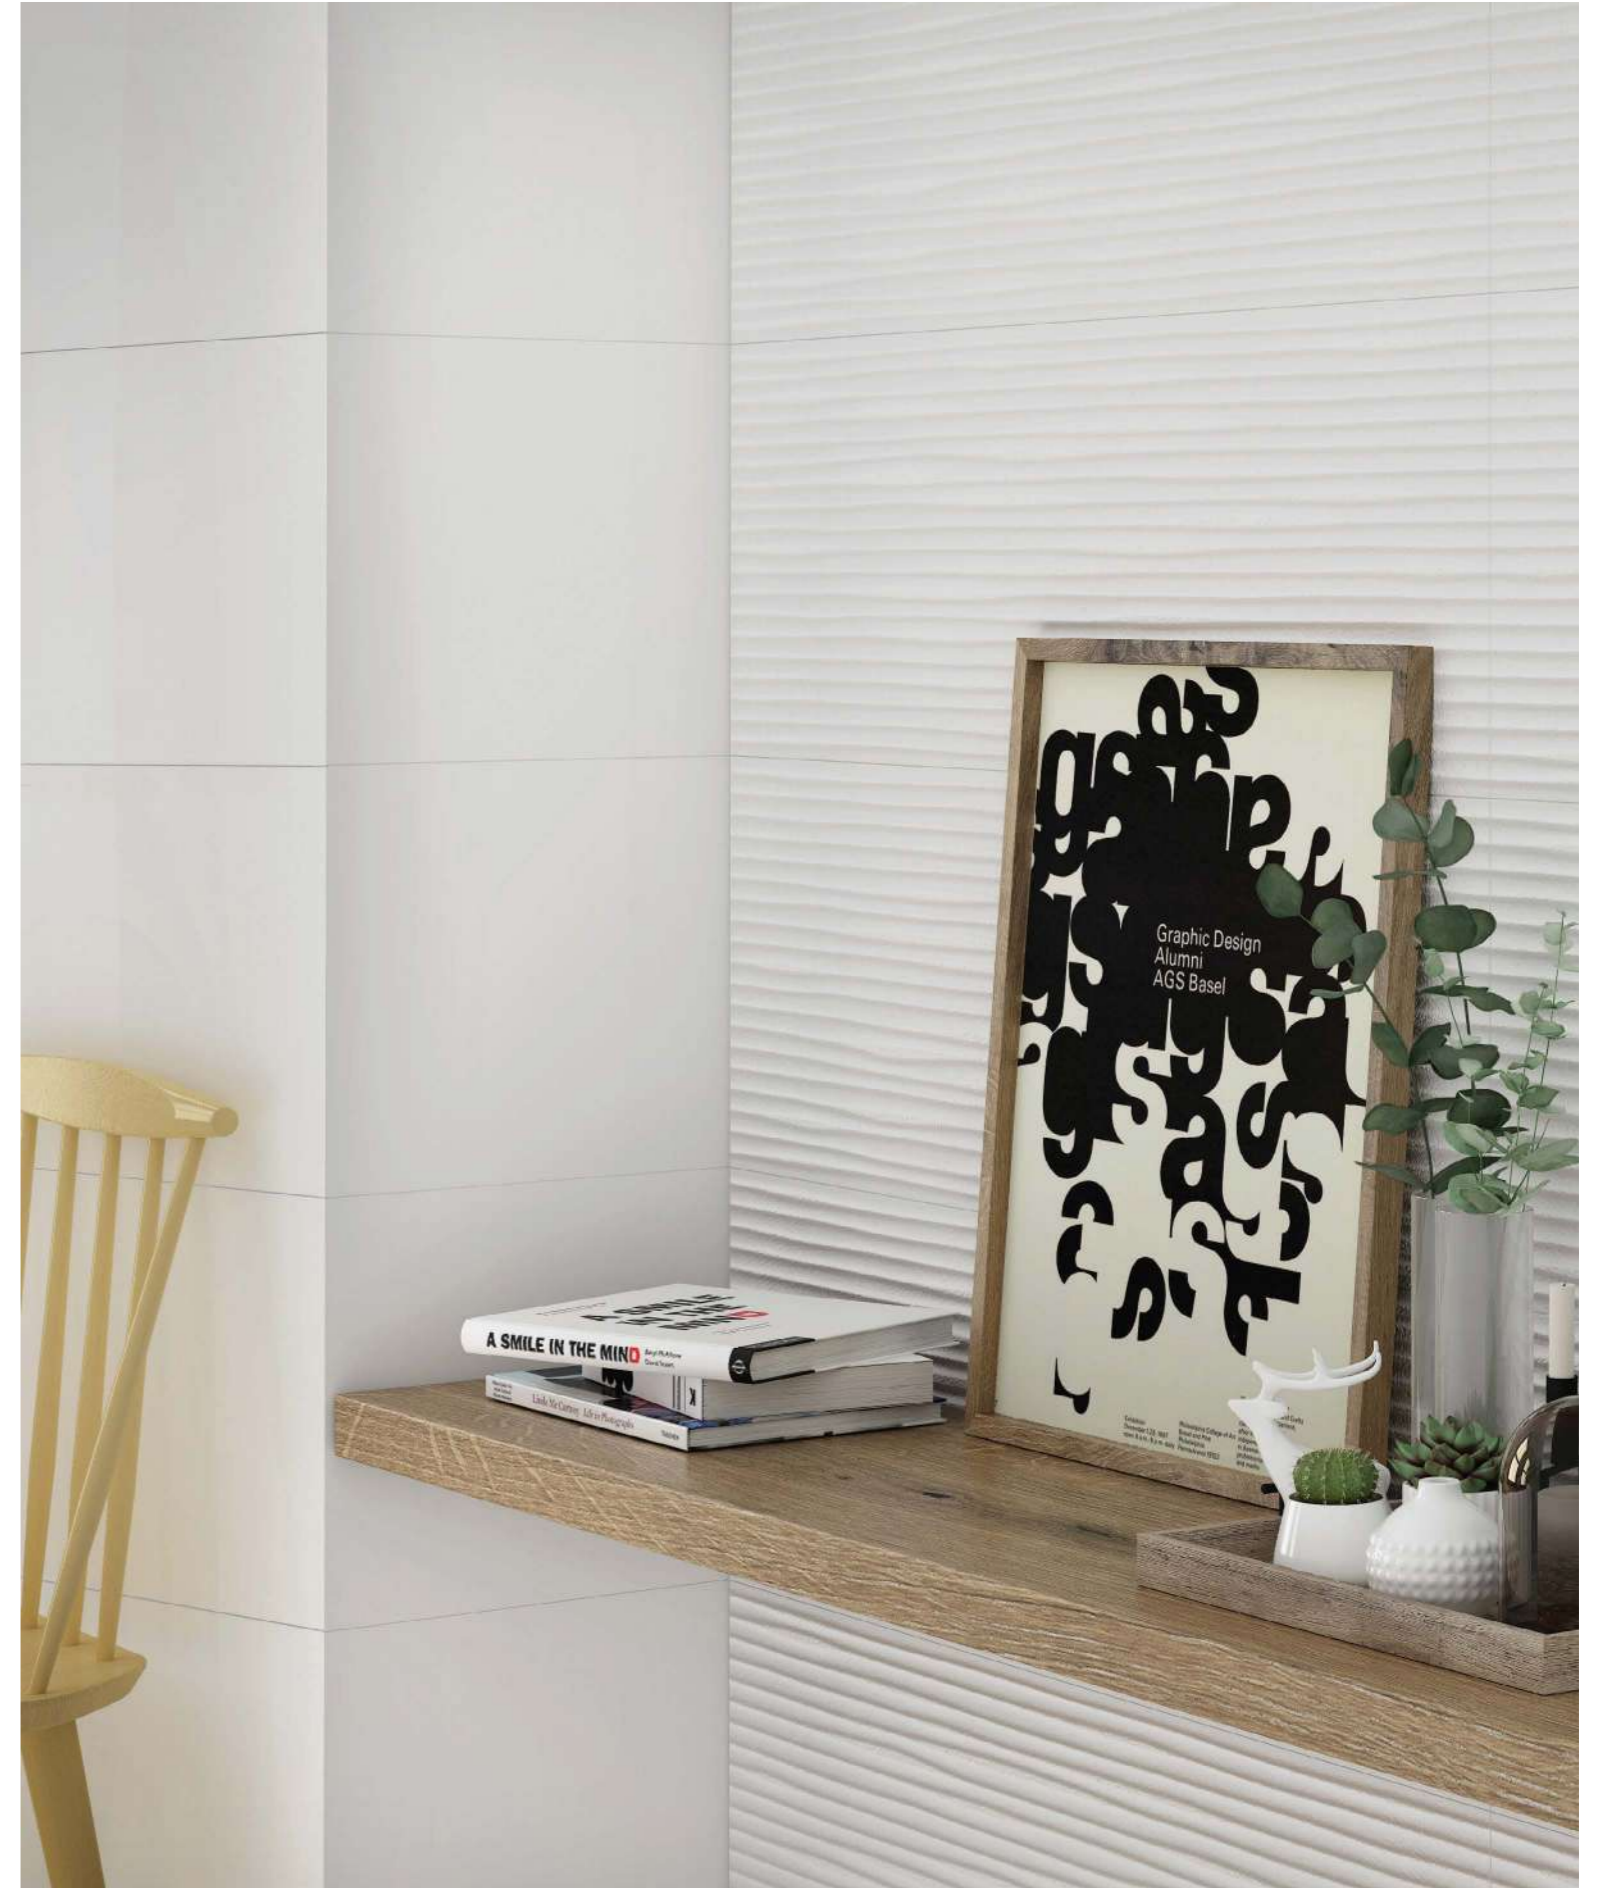

30x60 cm RECT.
11.8"x23.6" RECT.

- BLANCO MATE 30x60 RECT. **COW55**
- BLANCO BRILLO 30x60 RECT. **COW57**

REVESTIMIENTO: BLANCO MATE. BLANCO DUNAS.

BLANCO

BLANCO

ONDAS

KUBIC

DESIGN BLANCO BRILLO