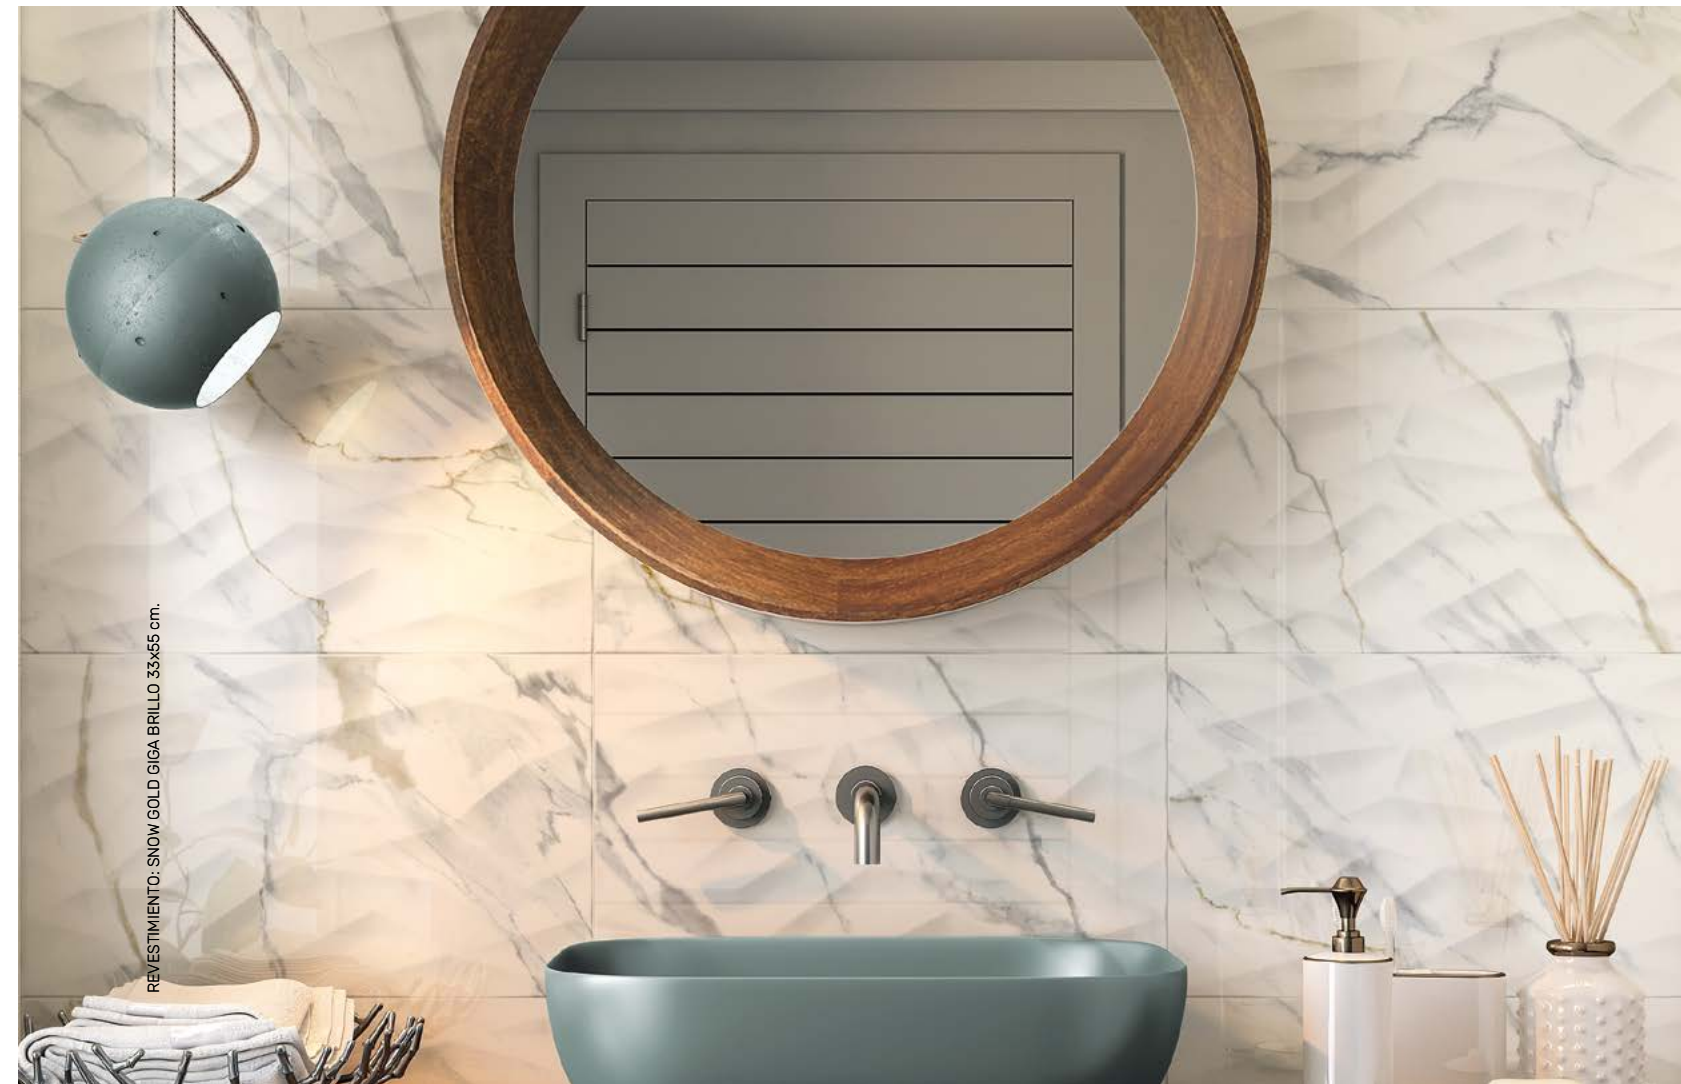

33x55 cm
12,9"x21,6"

SNOW GOLD BRILLO

33x55 EMW201

SNOW GOLD GIGA BRILLO

33x55 EMW205

SNOW GOLD CURVE BRILLO

33x55 EMW205

REVESTIMIENTO: SNOW GOLD CURVE BRILLO 33x55 cm.