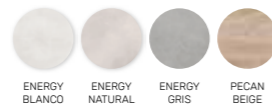

Coordinado Porcelánico • Coordinated Porcelain Floor Tiles • Coordonné en Grés Cérame Émaillé