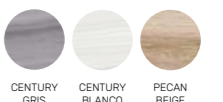

CENTURY GRIS CENTURY BLANCO PECAN BEIGE