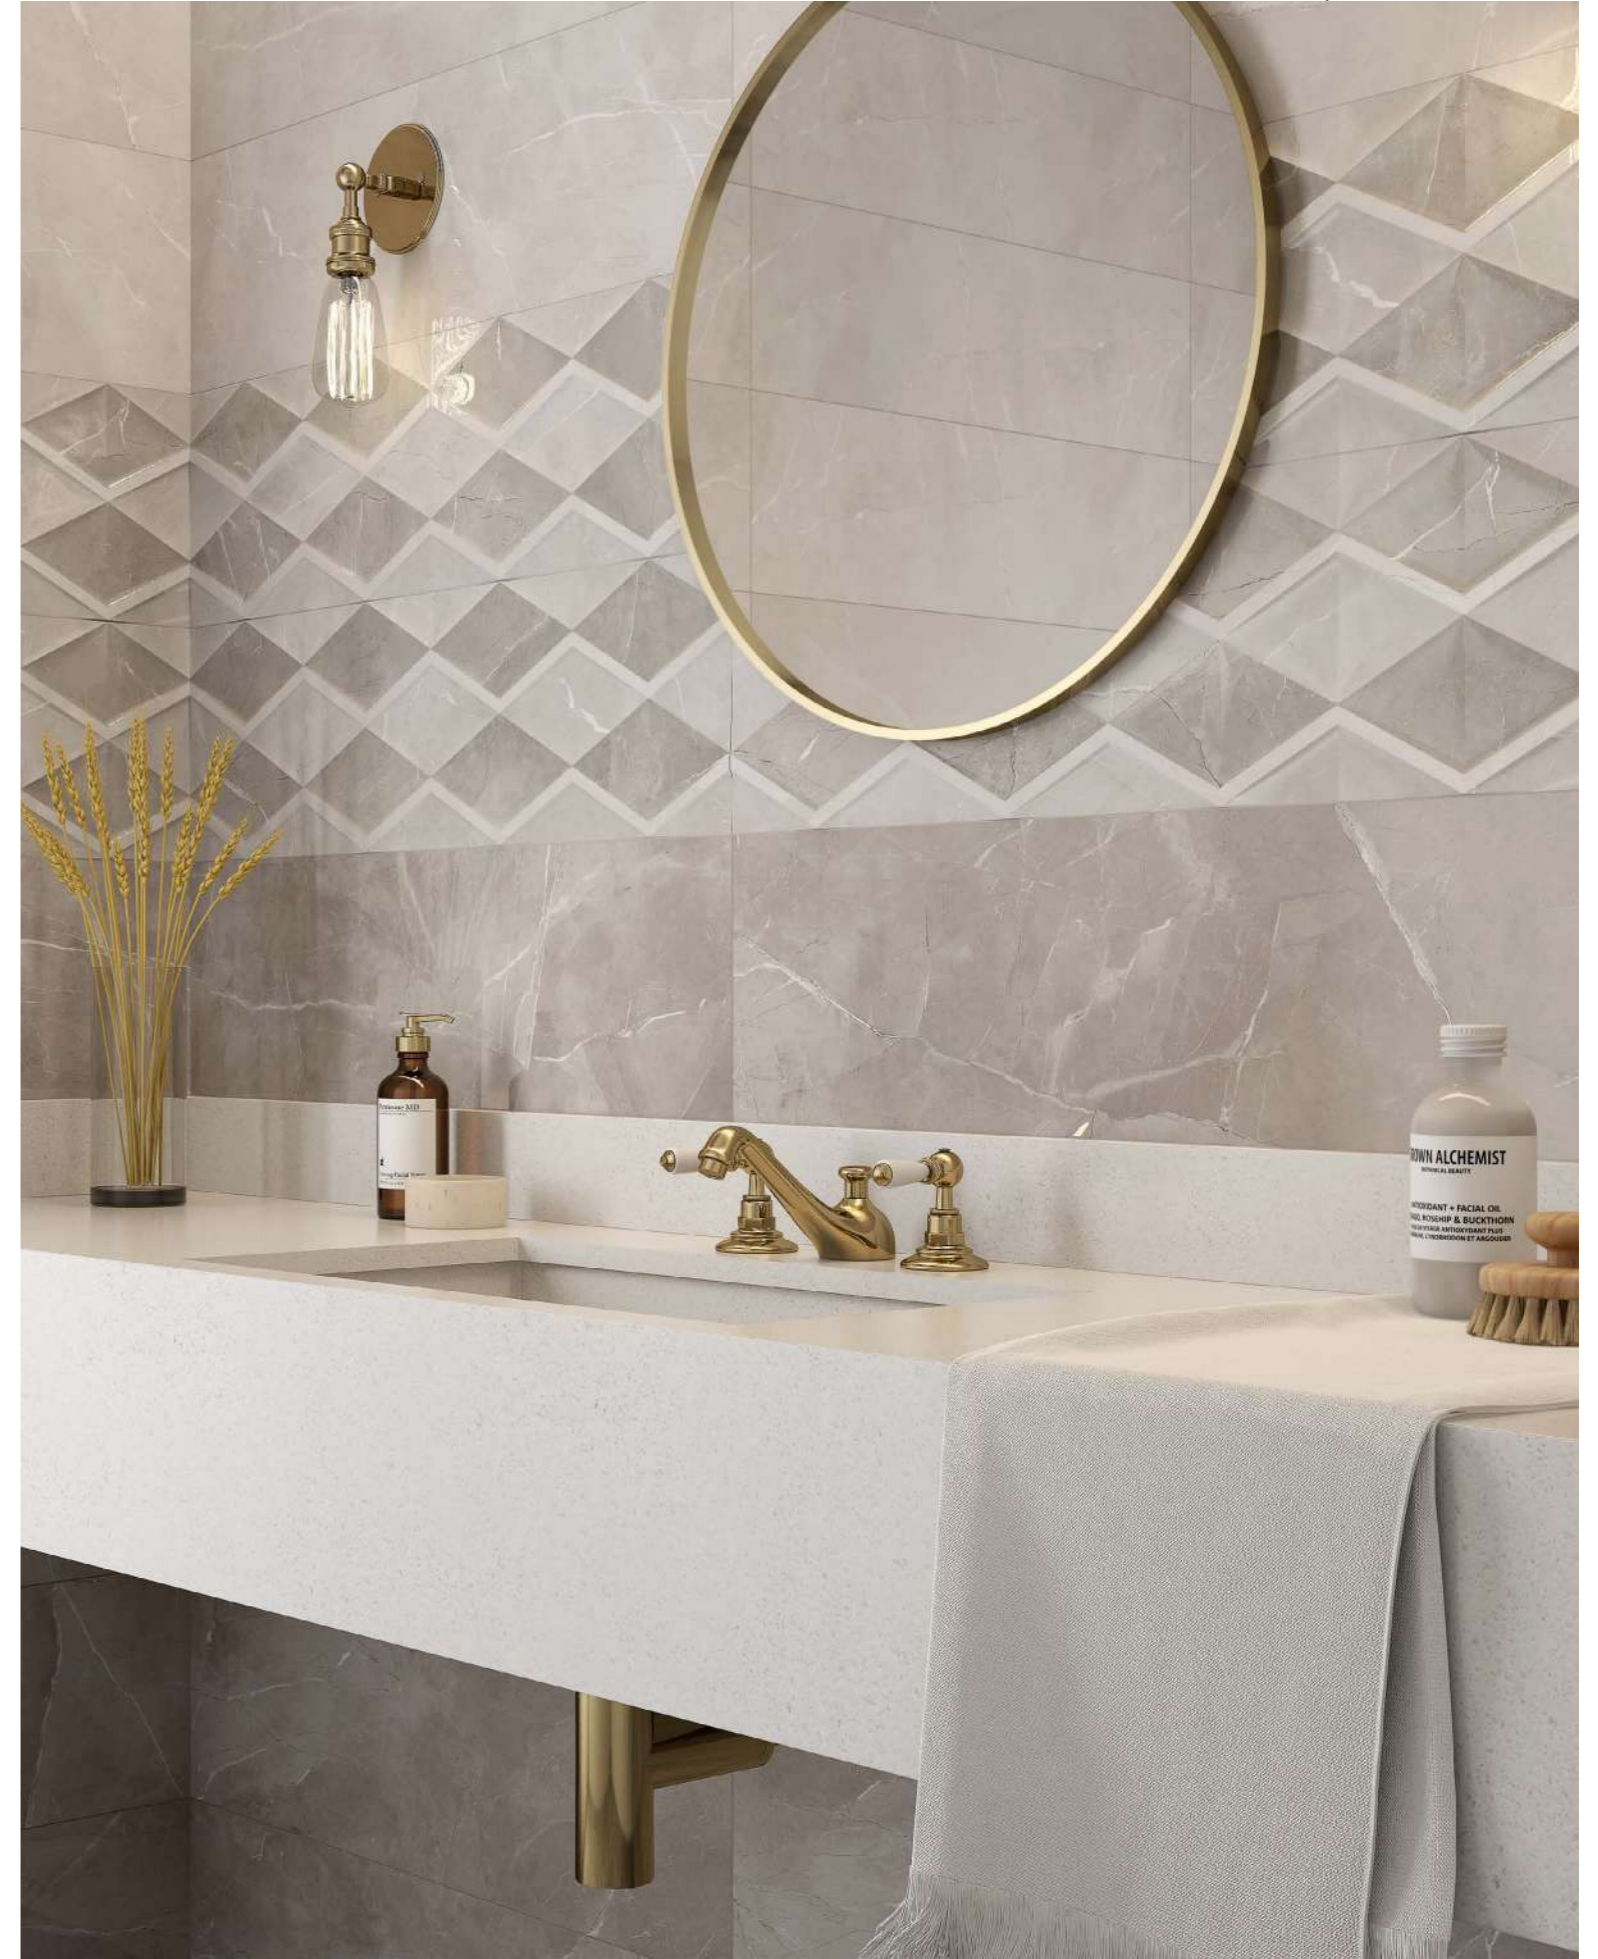

SLOW TRIANGLE PERLA BRILLO

25x75 **EMW183**

SLOW TRIANGLE MARFIL BRILLO

25x75 **EMW183**

Coordinado Porcelánico • Coordinated Porcelain Floor Tiles • Coordonné en Grés Cérame

PECAN BEIGE HARDY HAYA HARDY MIEL HARDY CAOBA HARDY GRIS