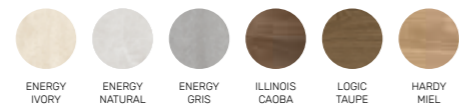

• PICKING

REVESTIMIENTO: ENERGY IVORY MATE 20x60 cm.

Senso

MÁRMOLES • MARBLES • MARBRES

REVESTIMIENTO PASTA BLANCA • WHITE BODY WALL TILES • FAÏENCE PÂTE BLANCHE

30x60 cm
11,8"x23,6"

NO RECTIFICADO • NON RECTIFIED