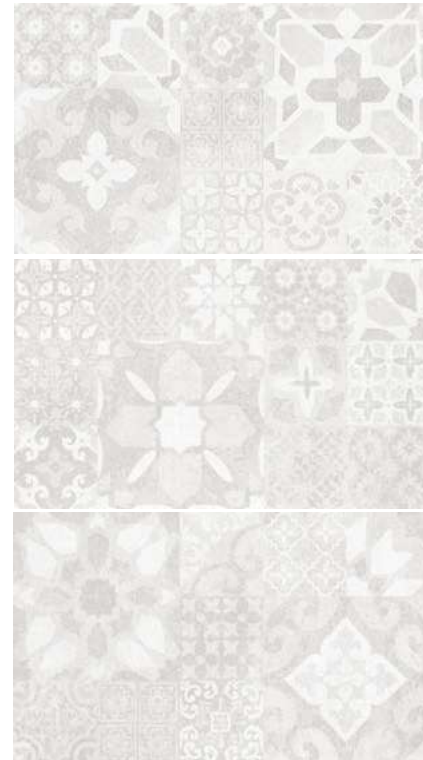

Energy

CEMENTO • CEMENTS • CIMENTS

REVESTIMIENTO PASTA ROJA • RED BODY WALL TILES • FAÏENCE PÂTE ROUGE

33x55 cm
12,9"x21,6" • PICKING I

33x55 EMW200

33x55 EMW205

33x55 EMW200

33x55 EMW205

33x55 EMW200

33x55 EMW205

33x55 EMW200

33x55 EMW205

33x55 EMW200

33x55 EMW205

• ENERGY DECOR BLANCO MATE

33x55 EMW210