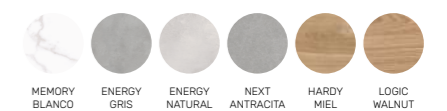

2 FORMATOS • SIZES • FORMATS

PORCELÁNICO • PORCELAIN TILES • GRÈS CERAME

GRES • GRES FLOOR TILE • GRÈS EMAILLÉ

MEMORY BLANCO BRILLO 60,5x60,5 EMP407

MEMORY BLANCO BRILLO 45x45 EMF26

1 COLOR DISPONIBLE • AVAILABLE COLOR • COULEUR DISPONIBLE

BLANCO

MOSAICO MEMORY BLANCO BRILLO P210
30x30 cm • 11,8"x11,8"

MEMORY DECOR BLANCO BRILLO 20x60 EMW135

MEMORY BLANCO BRILLO 20x60 EMW117

Coordinado Porcelánico
Coordinated Porcelain Floor Tiles
Coordonné en Grès Cérame