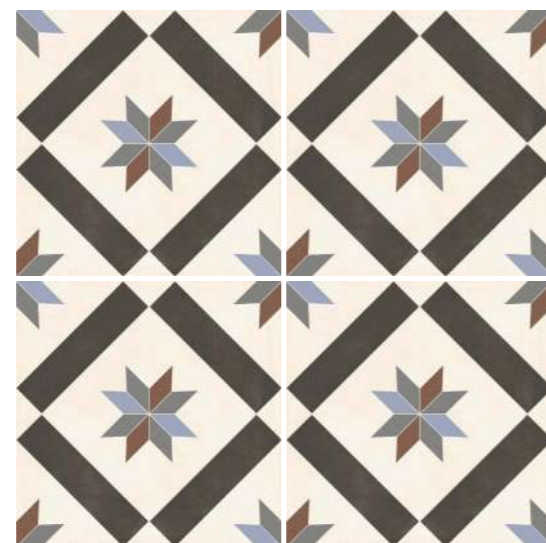

LANISTER MARFIL

BARA MARFIL