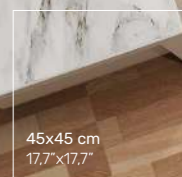

BEIGE

MOKA

PERLA

GRIS

ARCONTE

1 FORMATO • SIZE • FORMAT

GRES • GRES FLOOR TILE • GRÈS EMAILÉ

45x45 cm
17,7"x17,7"