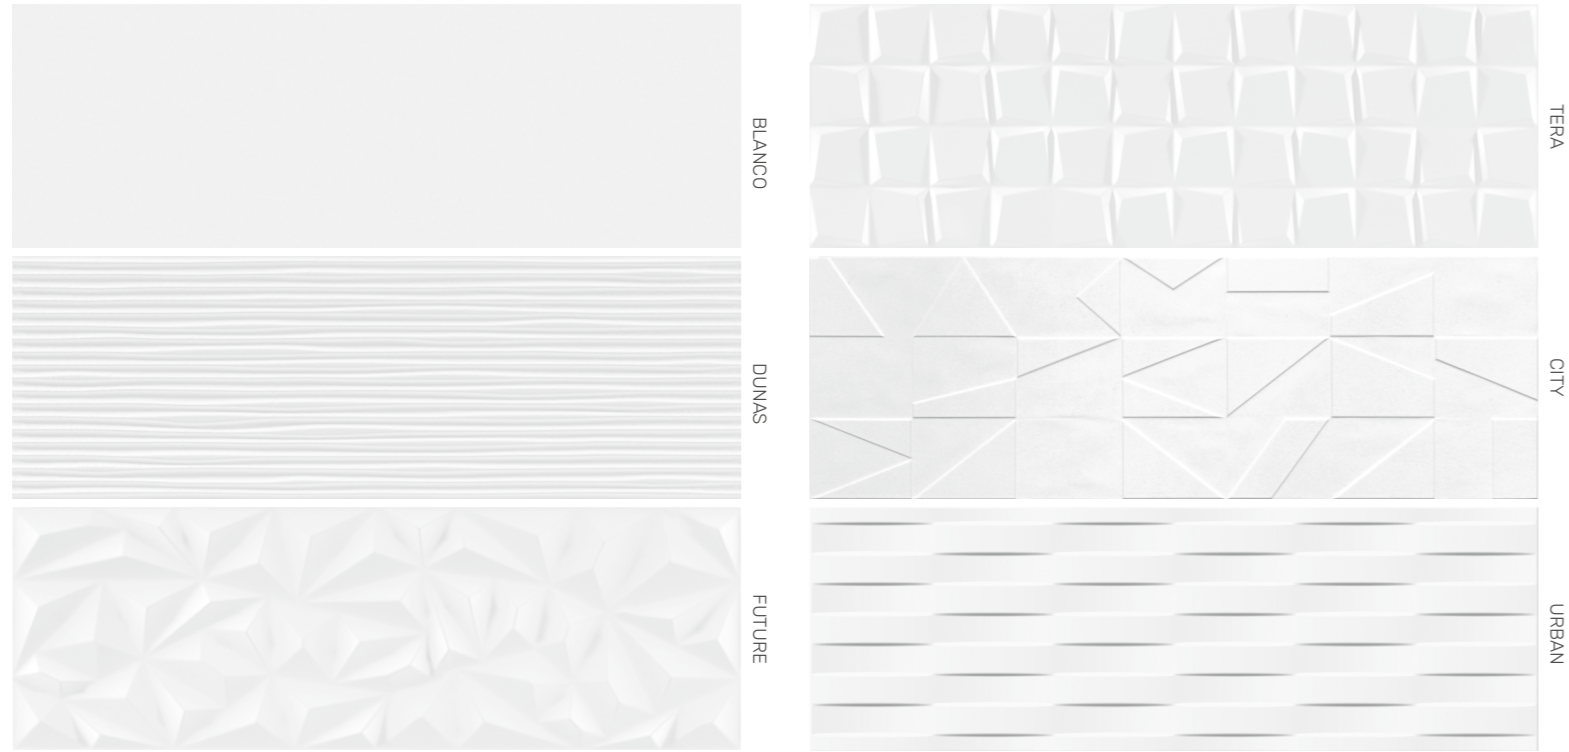

2 COLORES DISPONIBLES • AVAILABLE COLORS • COULEURS DISPONIBLES

LANISTER MARFIL

BARA MARFIL

PAVIMENTO: LANISTER 33,3x33,3 cm.

3 FORMATOS • SIZES • FORMATS

REVESTIMIENTO PASTA BLANCA • WHITE BODY WALL TILES • FAÏENCE PÂTE BLANCHE