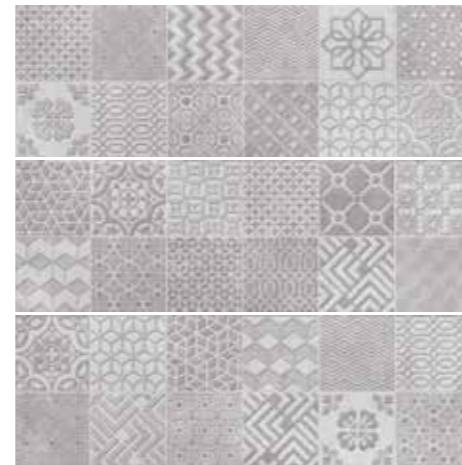

ENERGY

20x60 cm
7.9"x23.6"

REVESTIMIENTO PASTA ROJA • RED BODY WALL TILES • FAÏENCE PÂTE ROUGE

• ENERGY SPLIT NATURAL MATE 20x60 W136

Coordinado Porcelánico • Coordinated Porcelain Floor Tiles • Coordonné en Grés Cérame Émaillé

• PICKING