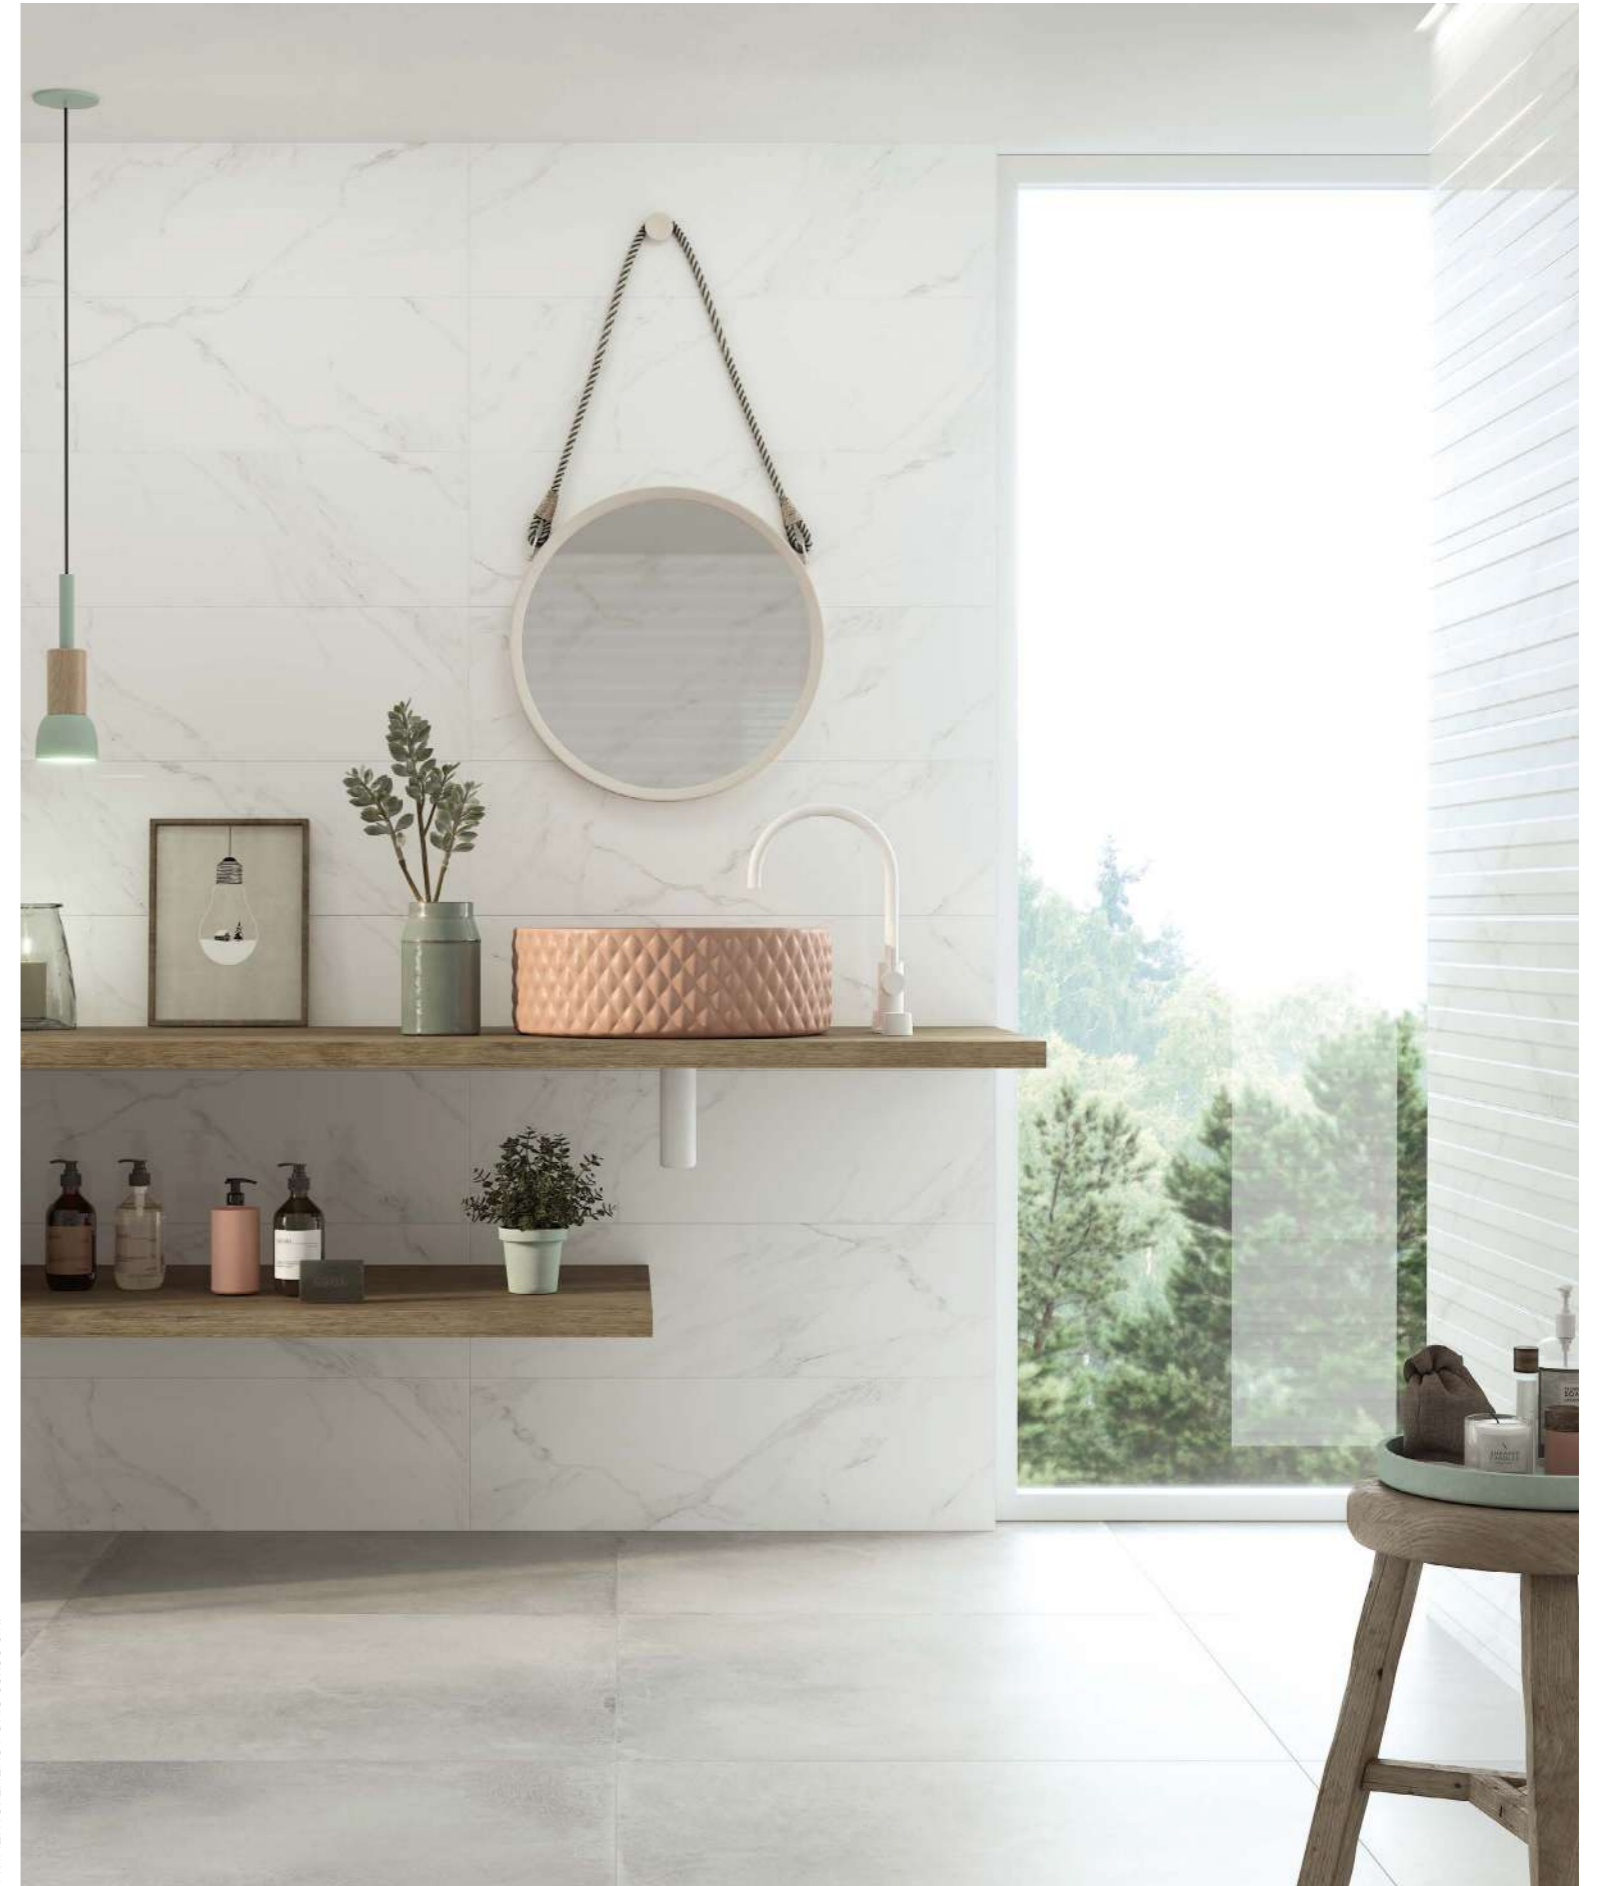

NAOS

25x75 cm | 30x60 cm
9,8"x29,5" | 11,8"x23,6"

REVESTIMIENTO PASTA ROJA • RED BODY WALL TILES • FAÏENCE PÂTE ROUGE

Coordinado Porcelánico • Coordinated Porcelain Floor Tiles • Coordonné en Grés Cérame

• PICKING

MÁRMOLES • MARBLES • MARBRES

REVESTIMIENTO: NAOS BLANCO BRILLO 25x75 cm.
PAVIMENTO: ENERGY GRIS 60x60 cm.