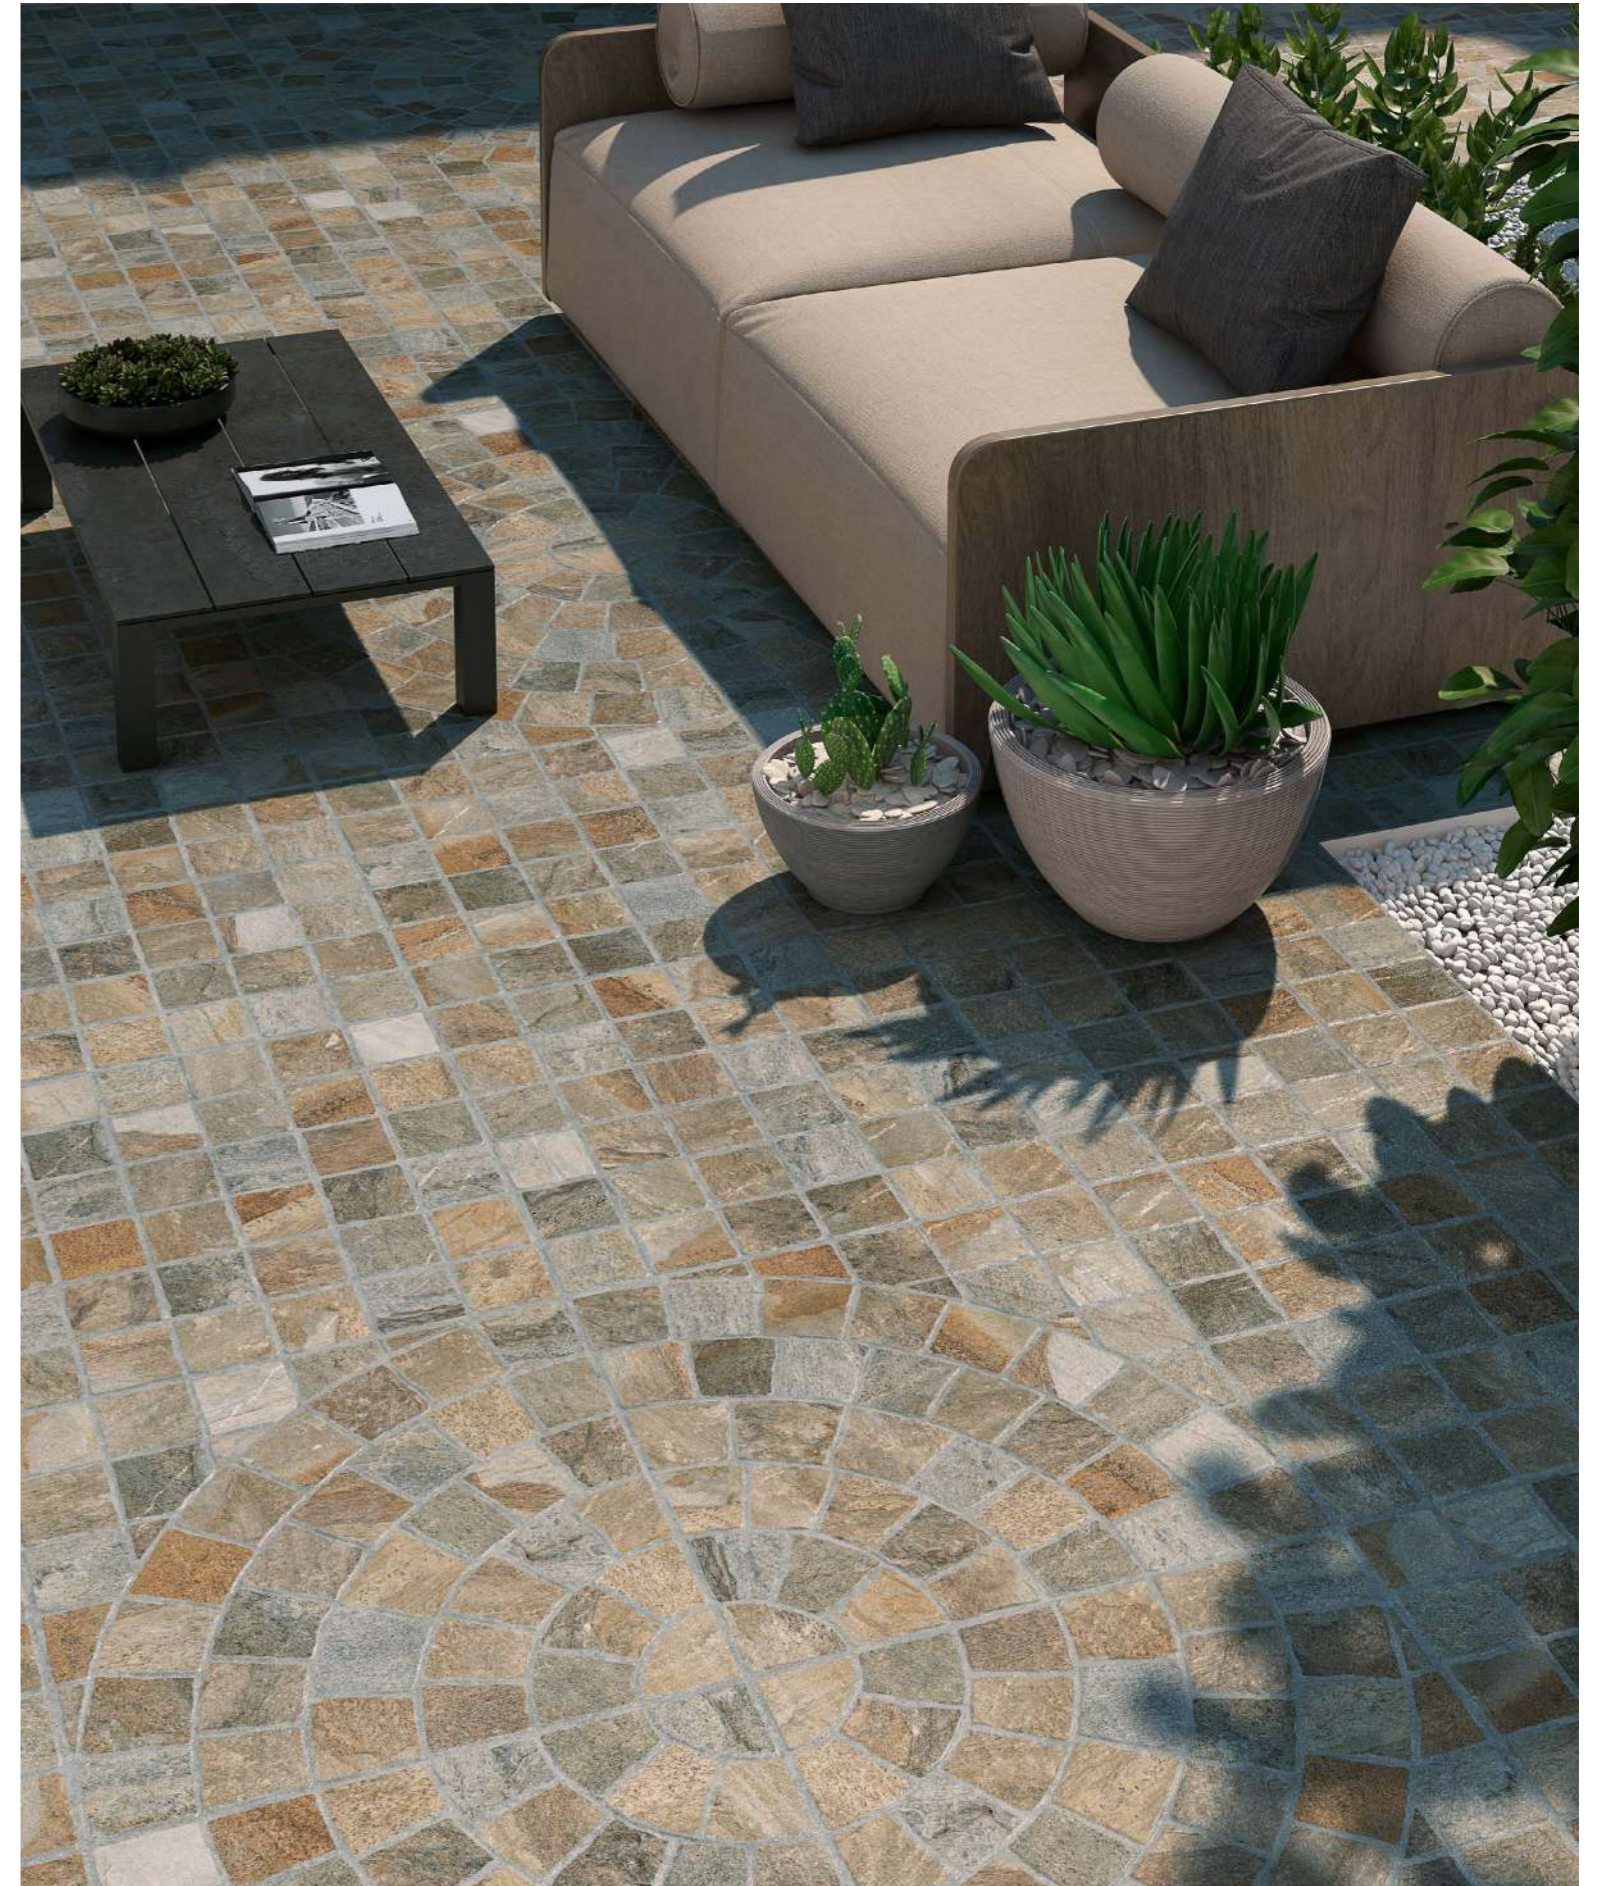

2 COLORES DISPONIBLES • AVAILABLE COLORS • COULEURS DISPONIBLES

GRAFITO

ARCO GRAFITO

PIEDRAS • STONES • PIERRES

PAVIMENTO: VIO GRAFITO 60x60cm. RECT. VIO ARCO GRAFITO 60x60 cm. RECT.

STONEMIX ANTISLIP

PIEDRAS • STONES • PIERRES