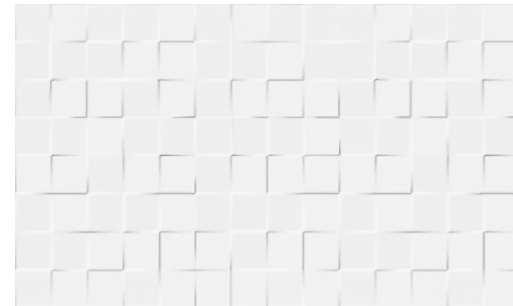

30x60 cm RECT.
11.8"x23.6" RECT.

- BLANCO MATE 30x60 RECT. **COW55**
- BLANCO BRILLO 30x60 RECT. **COW57**

REVESTIMIENTO: BLANCO MATE. BLANCO DUNAS.

BLANCO

BLANCO

ONDAS

KUBIC

DESIGN BLANCO BRILLO