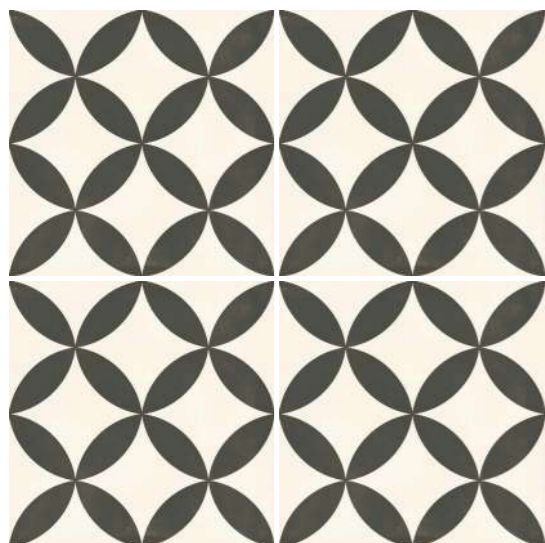

BARA LANISTER

HIDRÁULICOS Y MONOCOLORES • PATTERNED AND MONOCOLOR TILES • CARREAUX CIMENTÉS ET MONOCOULEURS

1 FORMATO • SIZE • FORMAT

PORCELÁNICO • PORCELAIN TILES • GRÈS CERAME

BARA MARFIL MATE	33,3x33,3	EMP25
LANISTER MARFIL MATE	33,3x33,3	EMP25

2 COLORES DISPONIBLES • AVAILABLE COLORS • COULEURS DISPONIBLES

LANISTER MARFIL