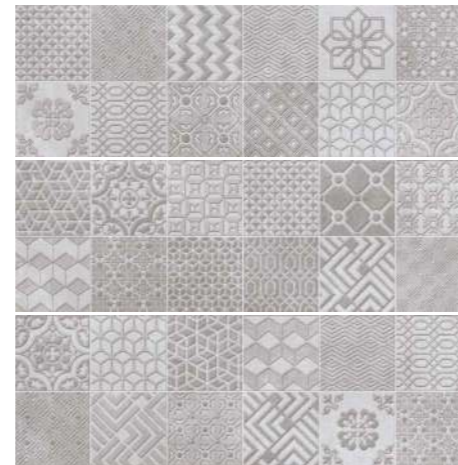

ENERGY

20x60 cm
7.9"x23.6"

REVESTIMIENTO PASTA ROJA • RED BODY WALL TILES • FAÏENCE PÂTE ROUGE

- Revestimiento Wall Tiles
- Star Product
- Mate Matt
- Relieve Relief
- Slight Variation

• ENERGY SPLIT NATURAL MATE 20x60 EMW136 ★

Coordinado Porcelánico • Coordinated Porcelain Floor Tiles • Coordonné en Grés Cérame

• PICKING