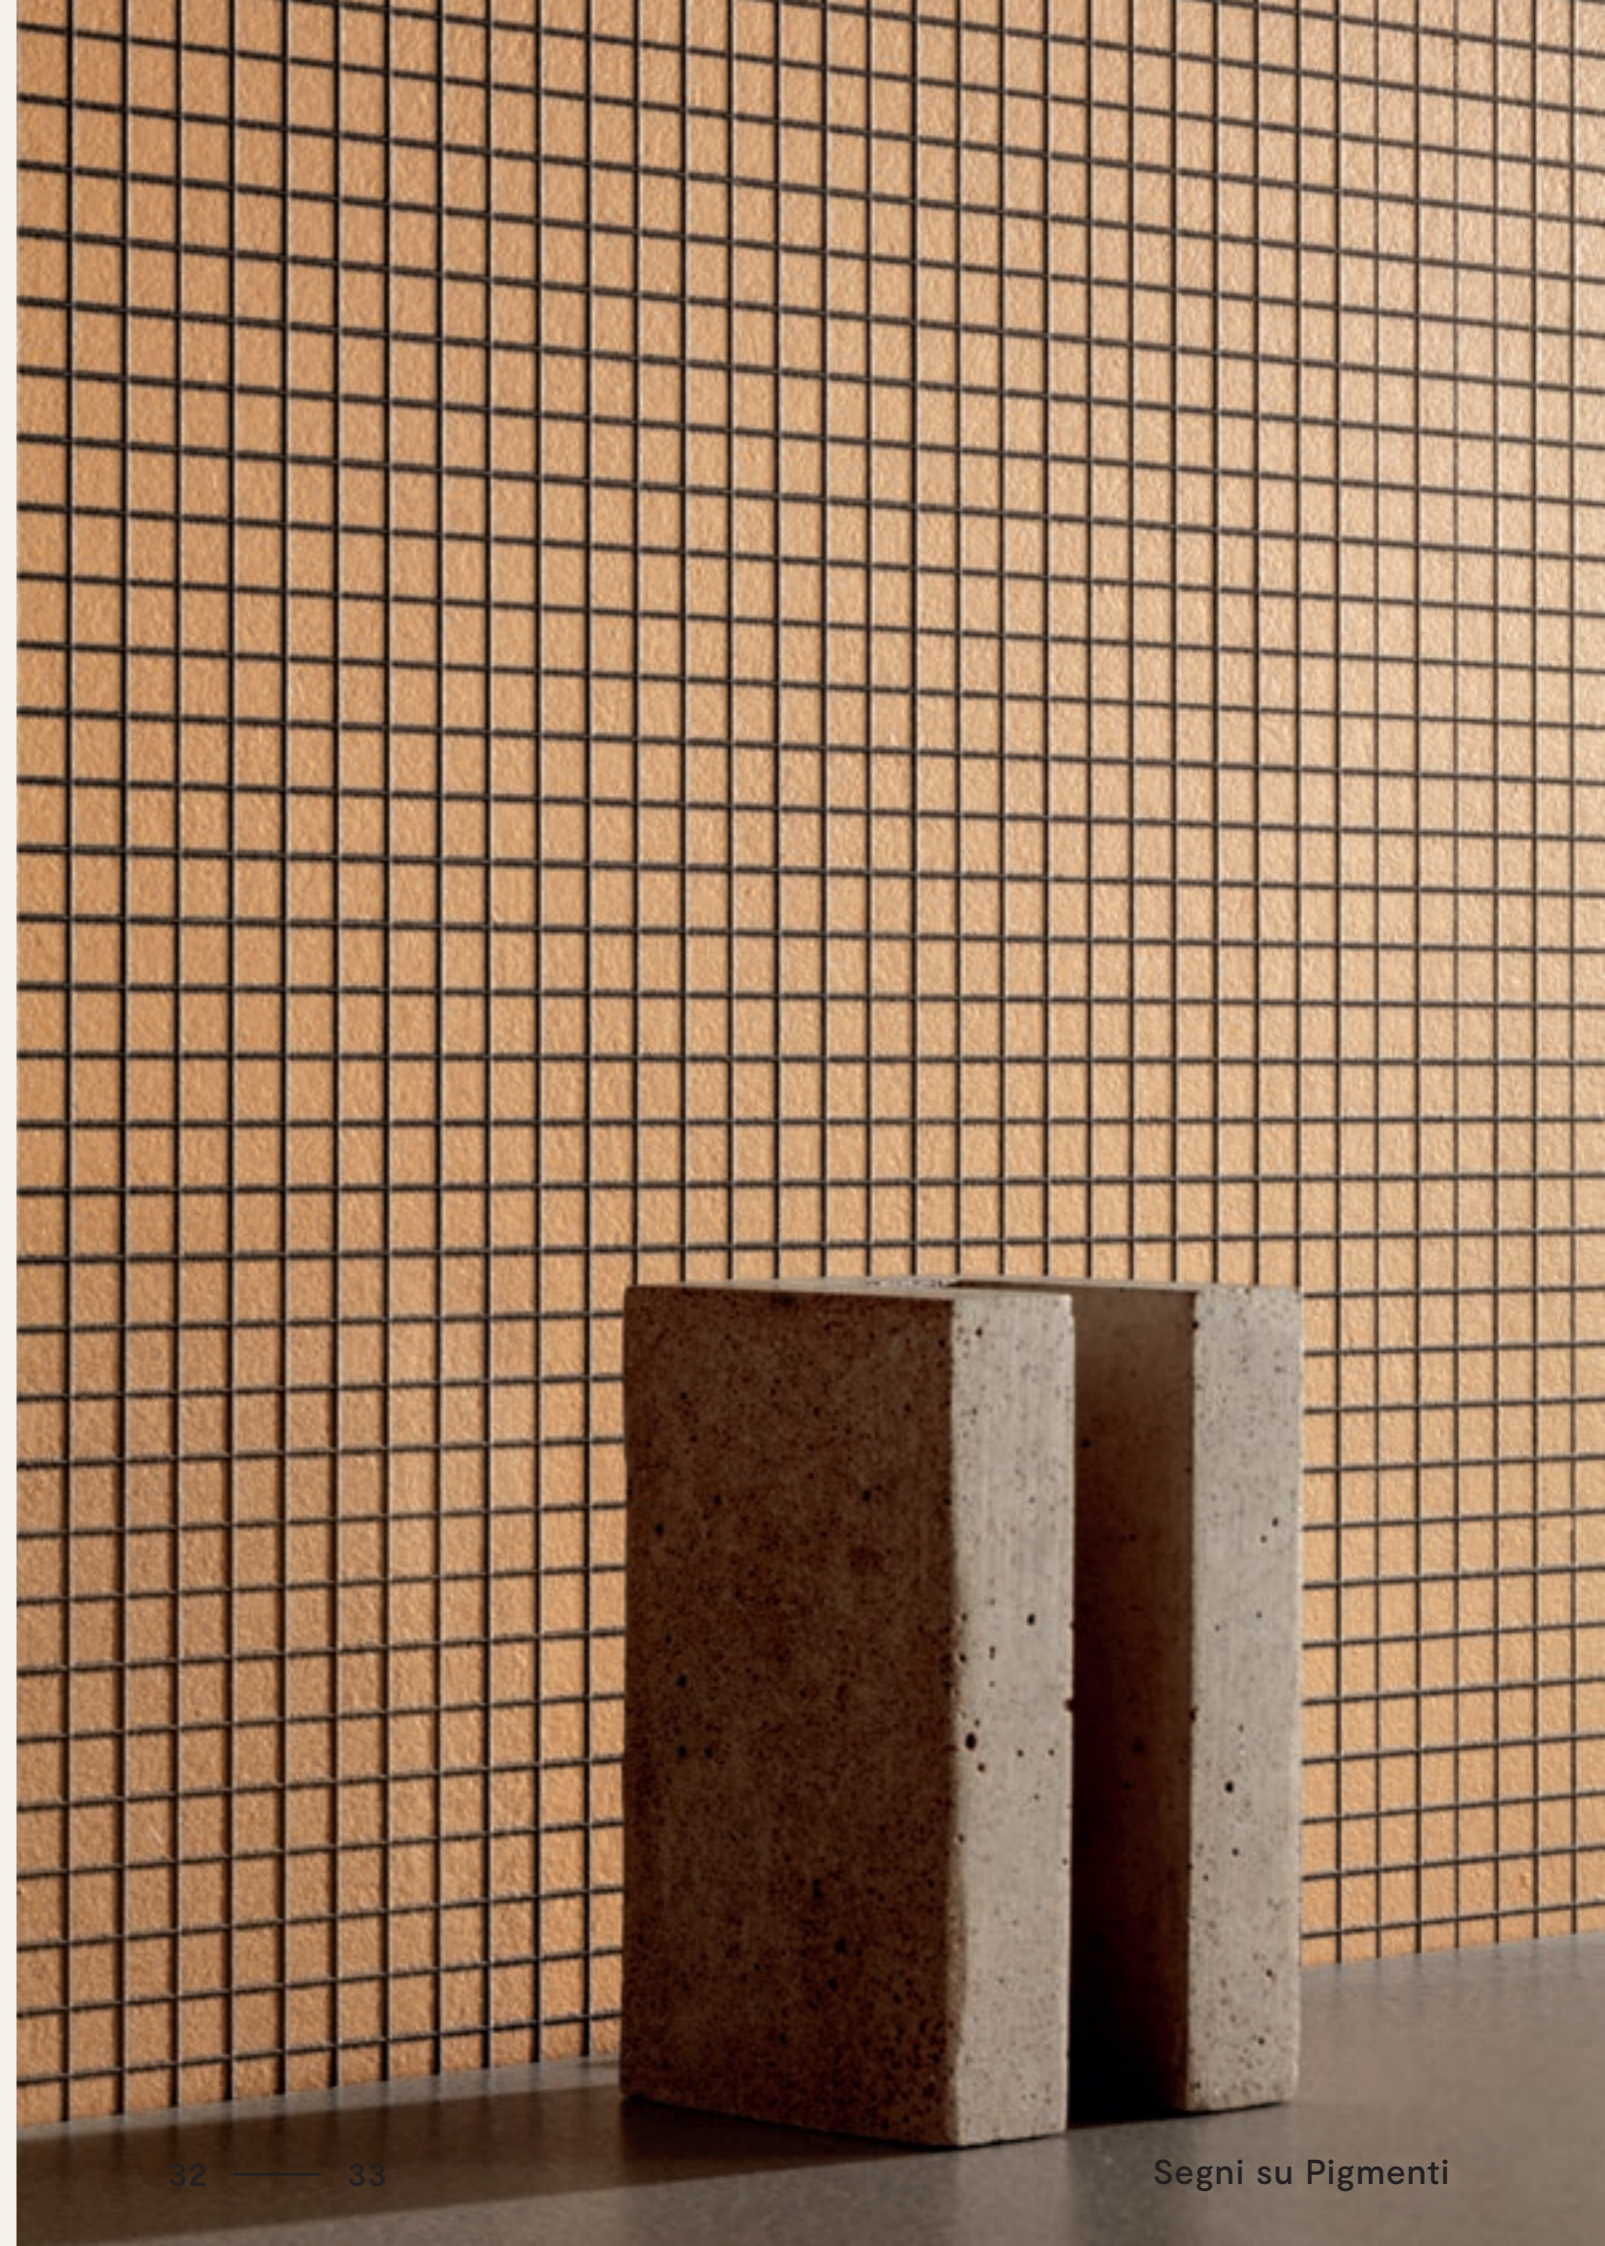

Un delicato effetto rilievo impreziosisce i cromatismi della collezione Pigmenti. Alle suggestioni del colore e all'eleganza dei tratti grafici si aggiungono trame che sfoggiano un'invitante componente tattile.

A subtle raised texture enhances the colours of the Pigmenti collection. The chromatic nuances and the elegant graphics are complemented by patterns that feature an inviting tactile quality.

Segno + Canyon