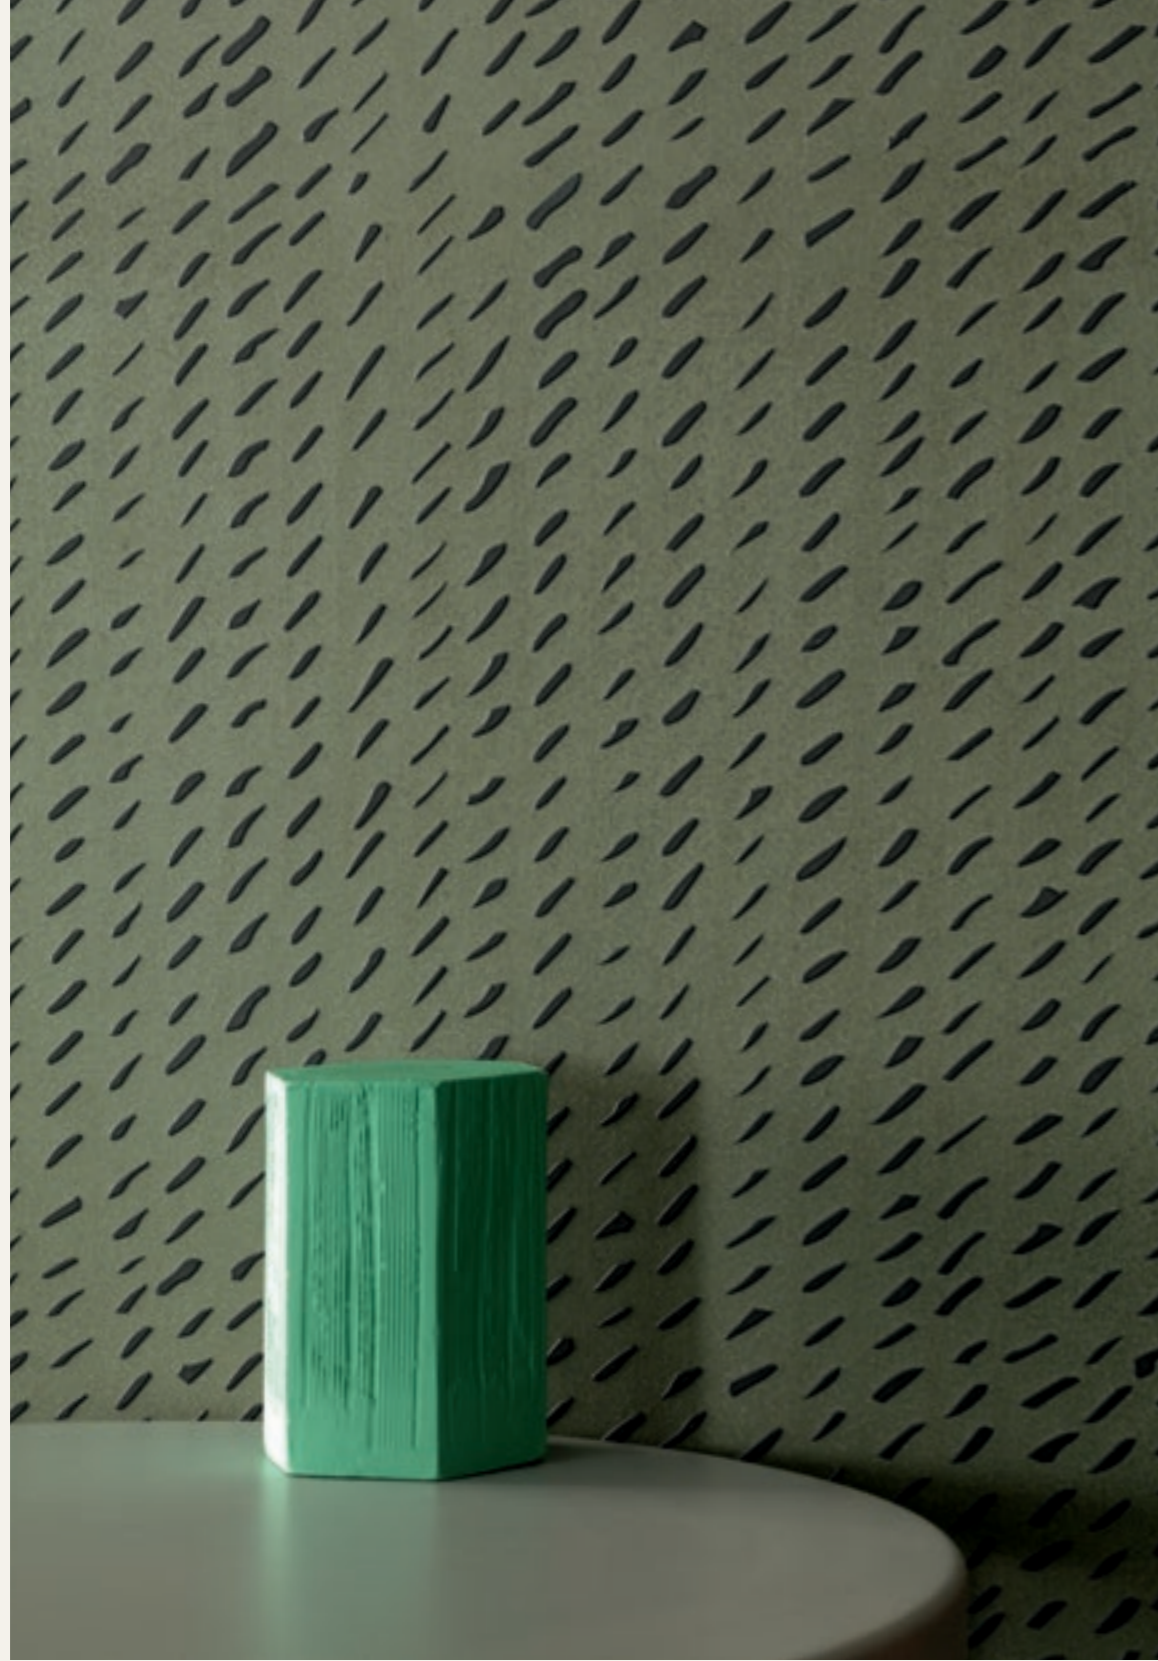

Goccio Moss