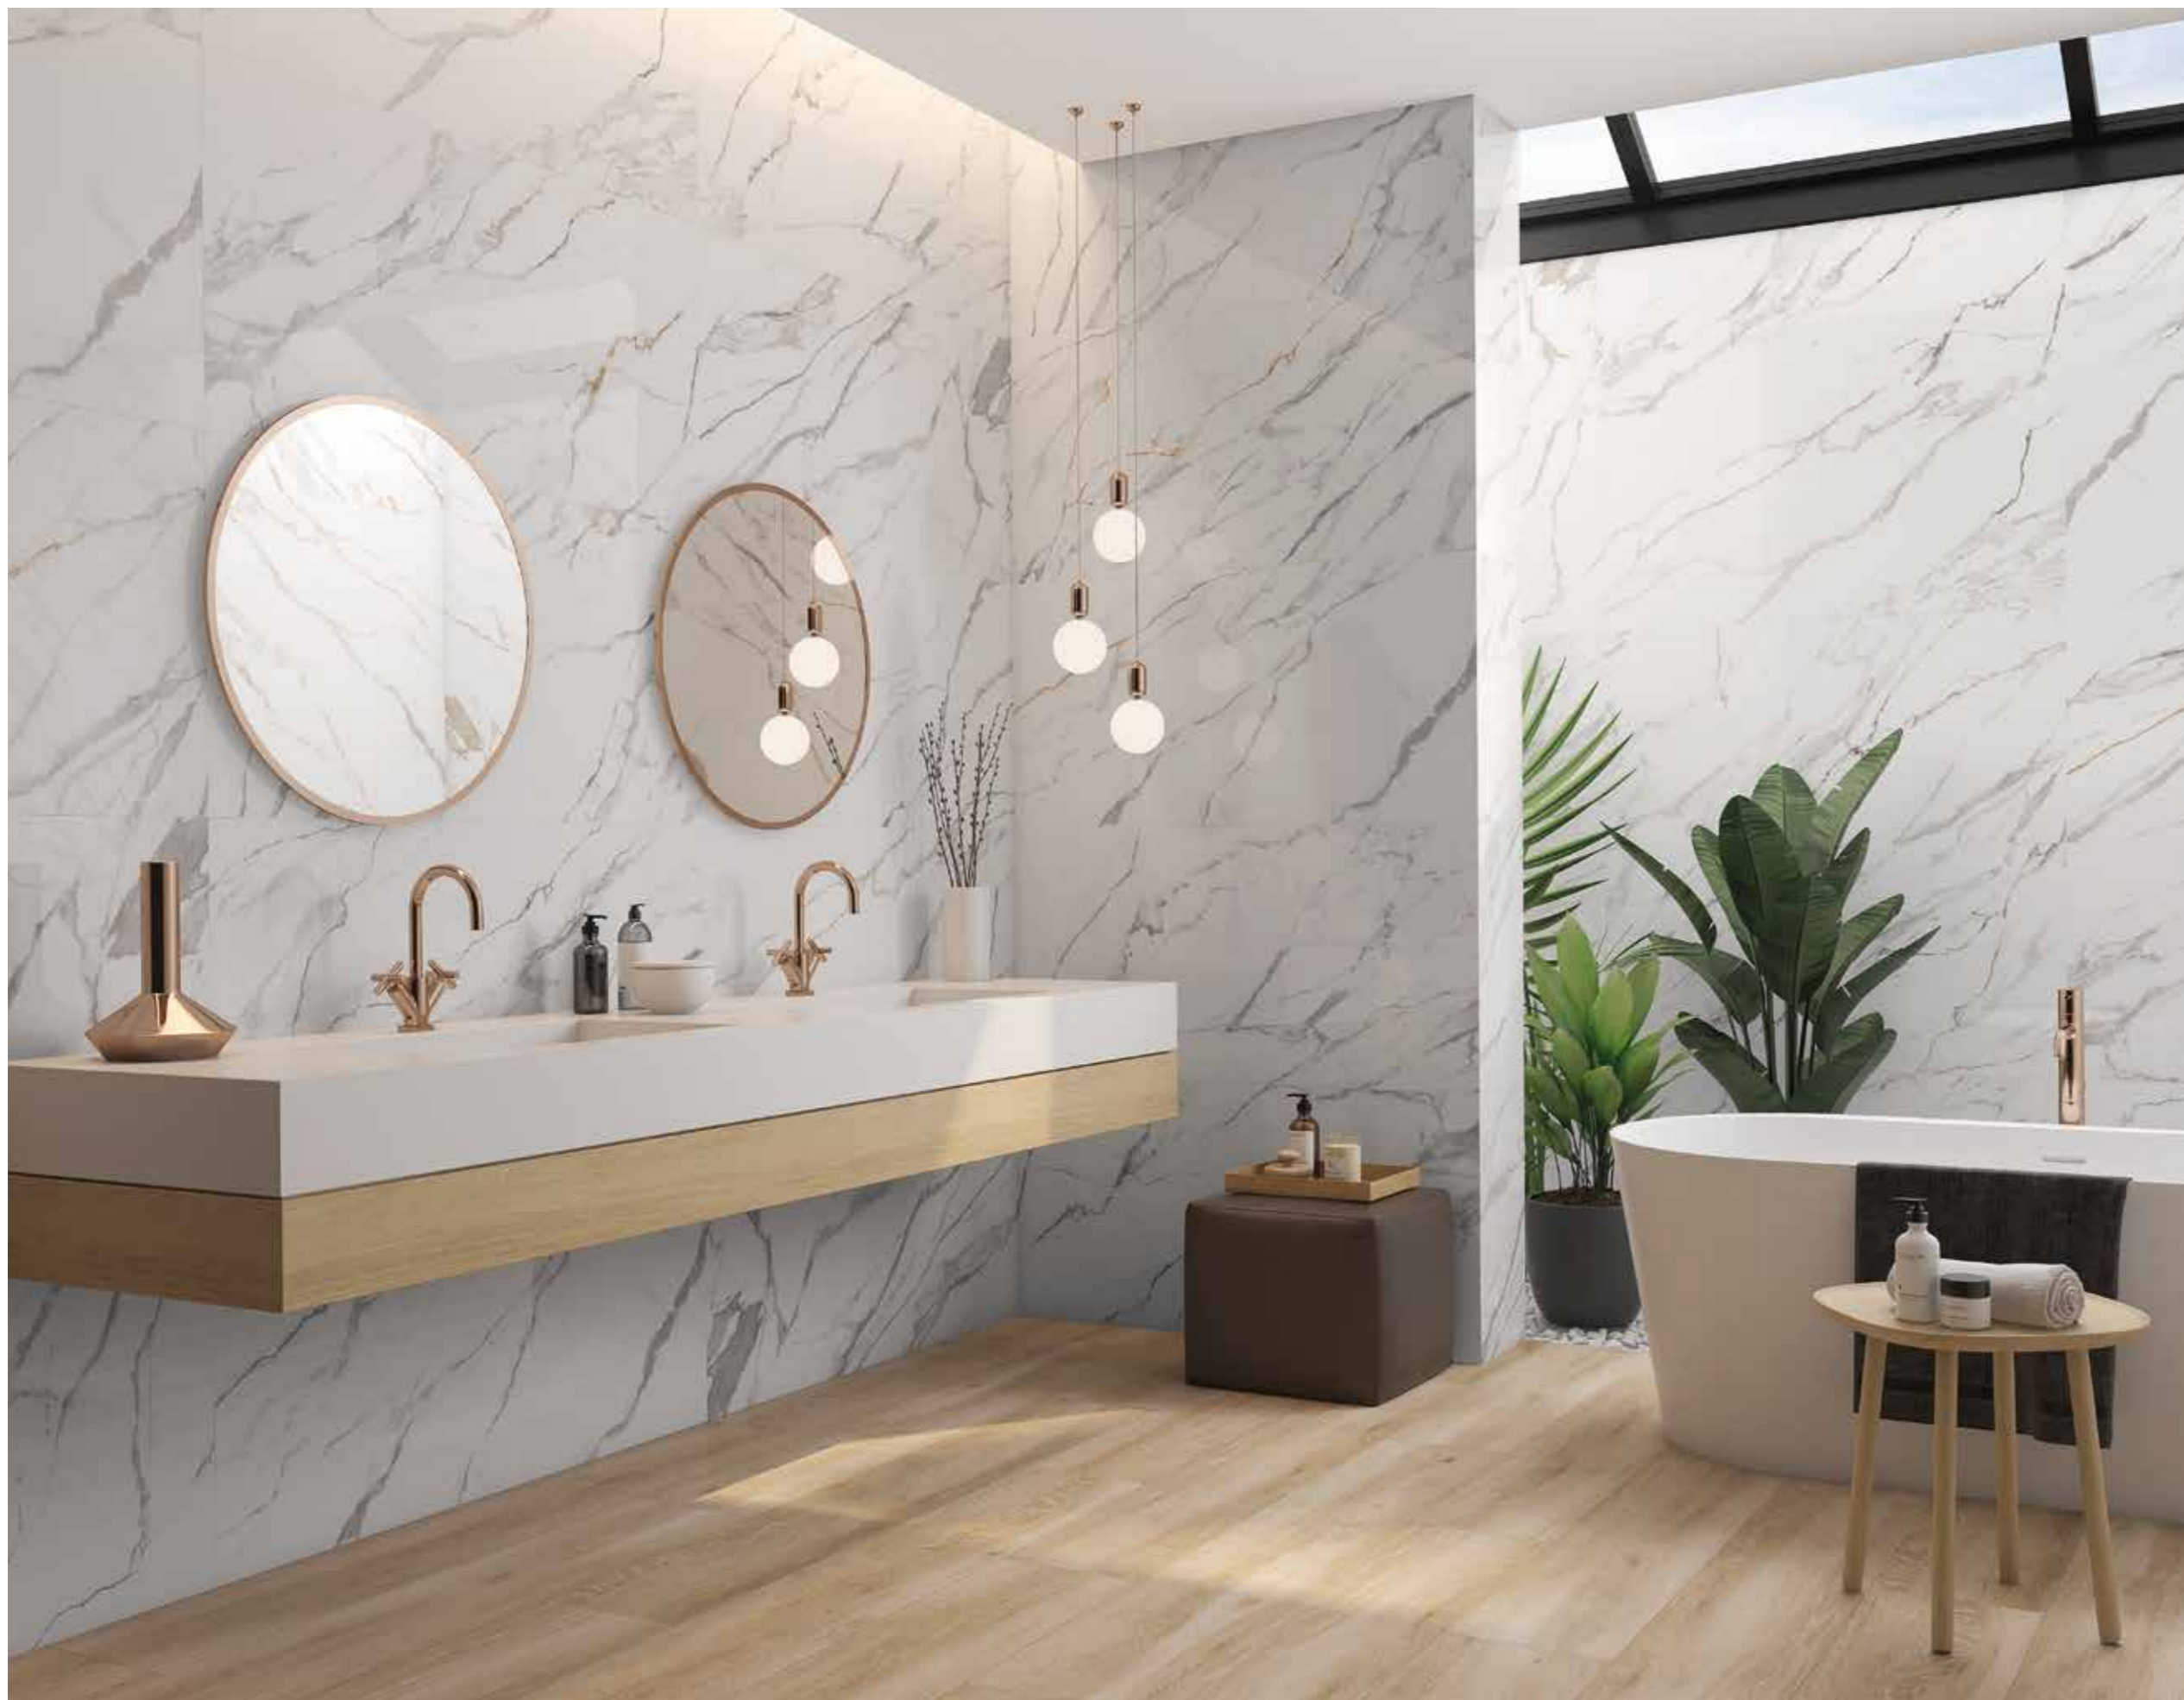

## 2 COLORES • COLOURS • COULOURS

ORO

BLANCO

REVESTIMIENTO: GALA ORO PULIDO 60x120 cm. RECT.

Exclusive