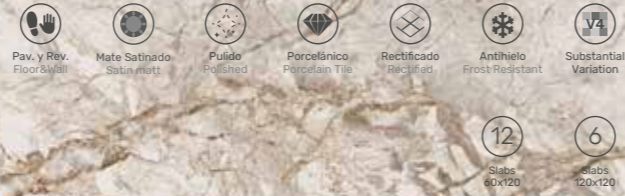

SUNSET

2 FORMATOS • SIZES • FORMATS

PORCELÁNICO • PORCELAIN TILES • GRÈS CÉRAME ÉMAILLÉ

• SUNSET PEARL MATE SATINADO 120x120 RECT. P441	• SUNSET PEARL MATE SATINADO 60x120 RECT. P440
• SUNSET BEIGE PULIDO 120x120 RECT. P241	• SUNSET BEIGE PULIDO 60x120 RECT. P218
• SUNSET BEIGE MATE SATINADO 120x120 RECT. P441	• SUNSET BEIGE MATE SATINADO 60x120 RECT. P440

• PICKING | PIEZAS ESPECIALES • SPECIAL PIECES • PIÈCES SPÉCIALES: PAG. 201

2 COLORES DISPONIBLES • AVAILABLE COLORS • COULEURS DISPONIBLES