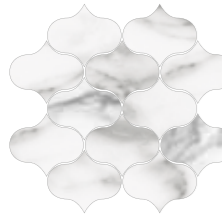

Available in all colours

LENOX ORNAS BRILLO P-277
LENOX ORNAS PULIDO P-277
29,8x28,6 cm • 11,7" x 11,2"