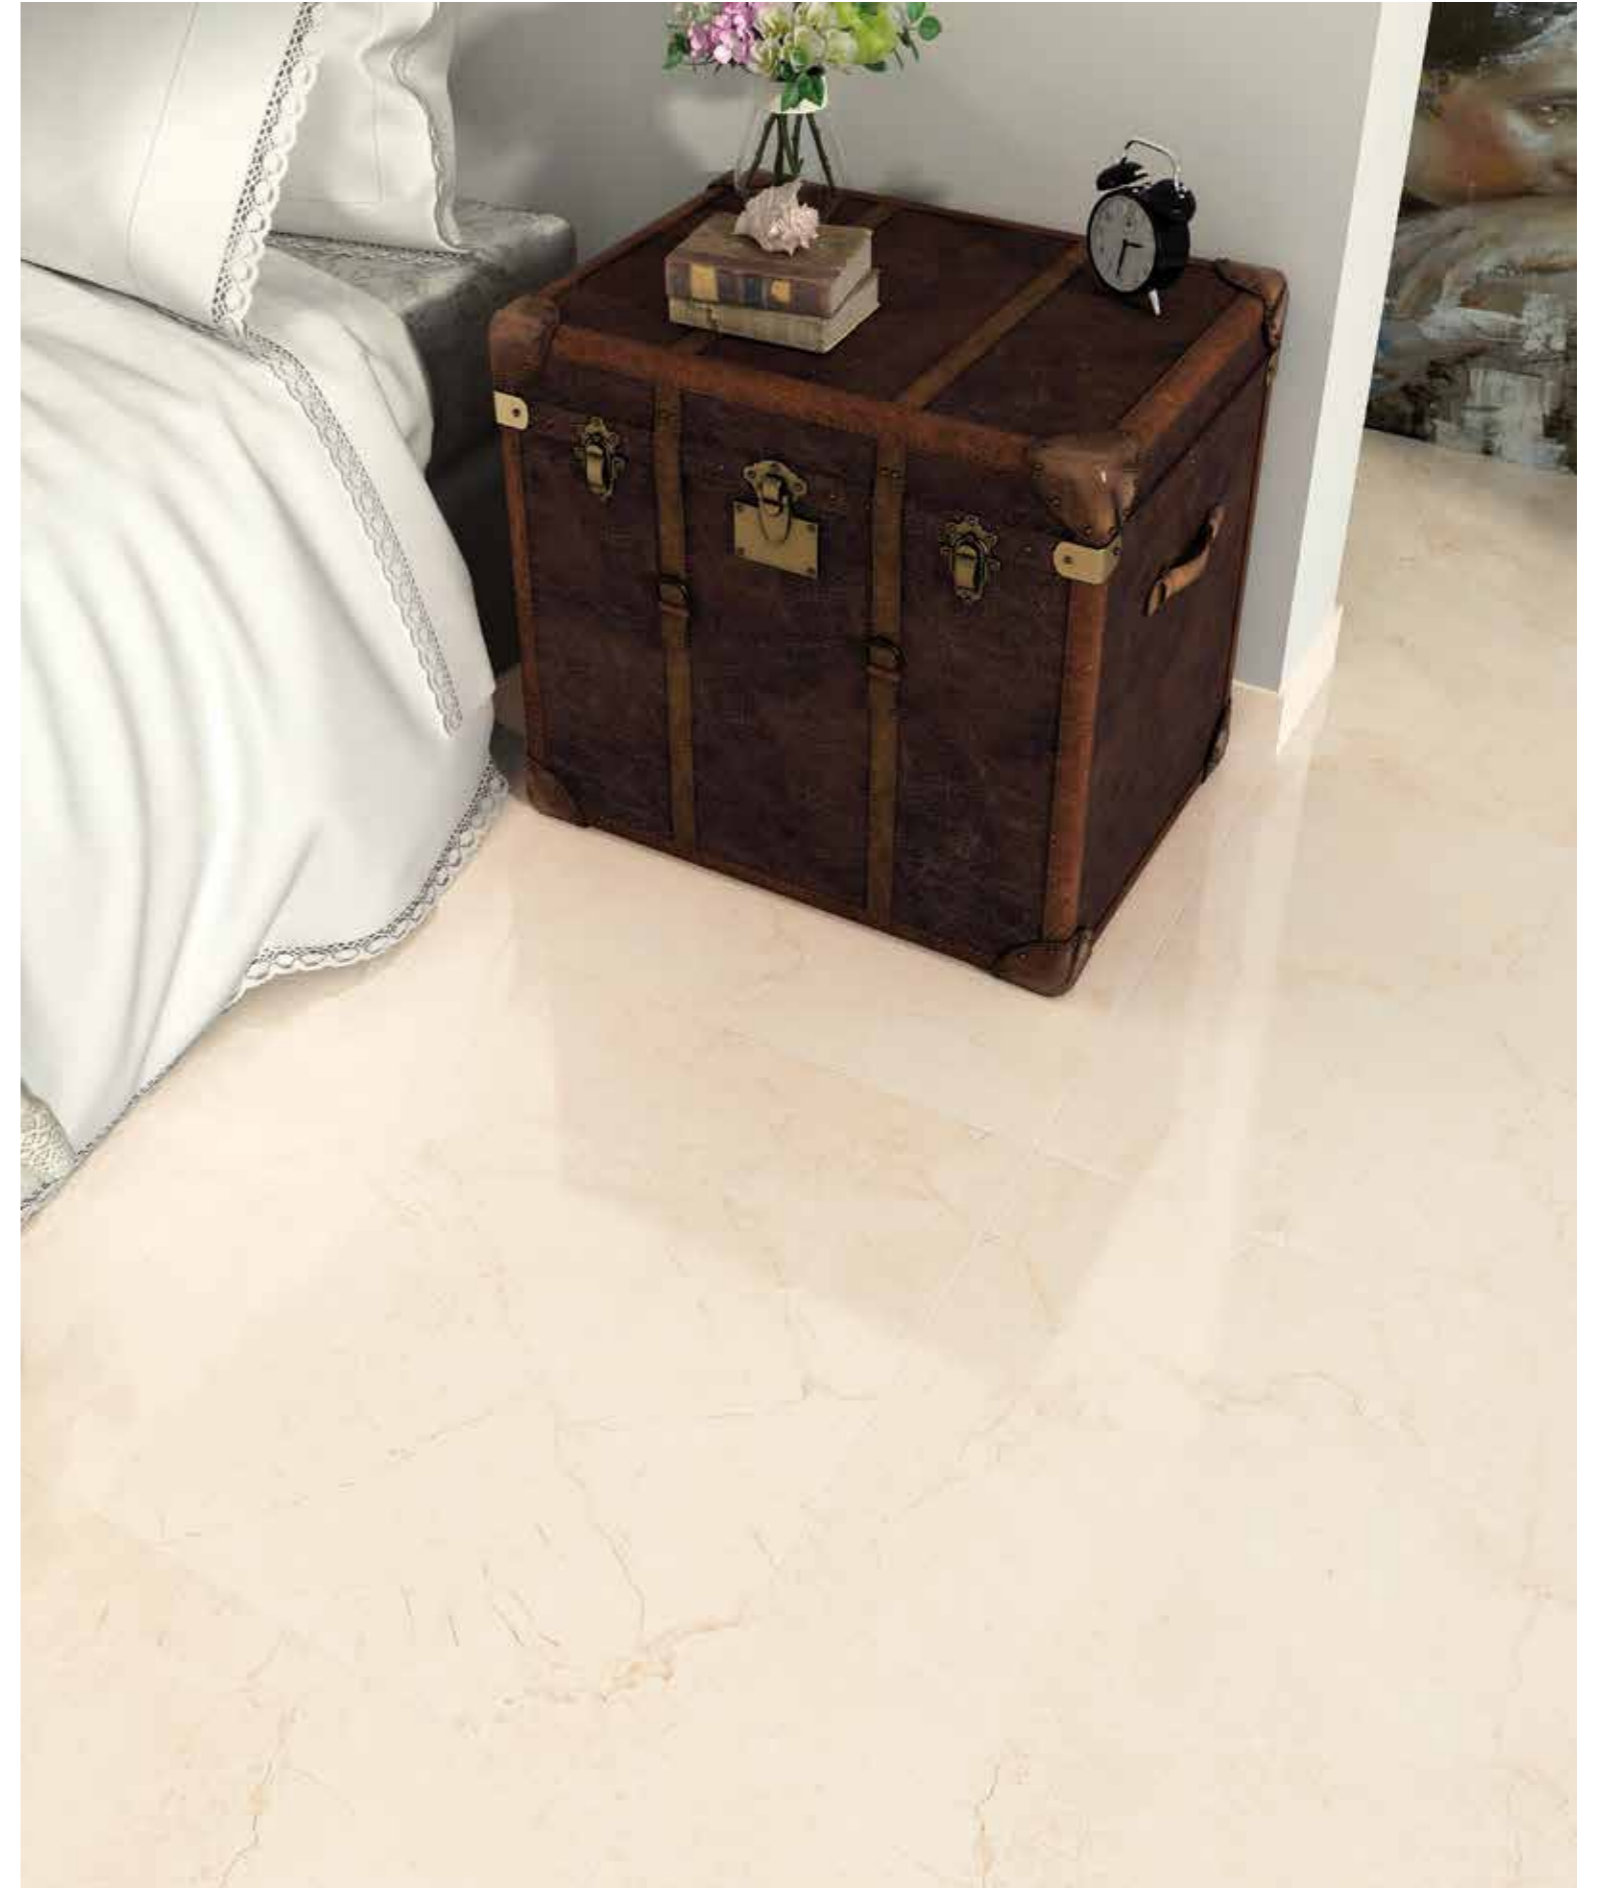

PAVIMENTO: BAYONA MARFIL BRILLO 60,5x60,5 cm.