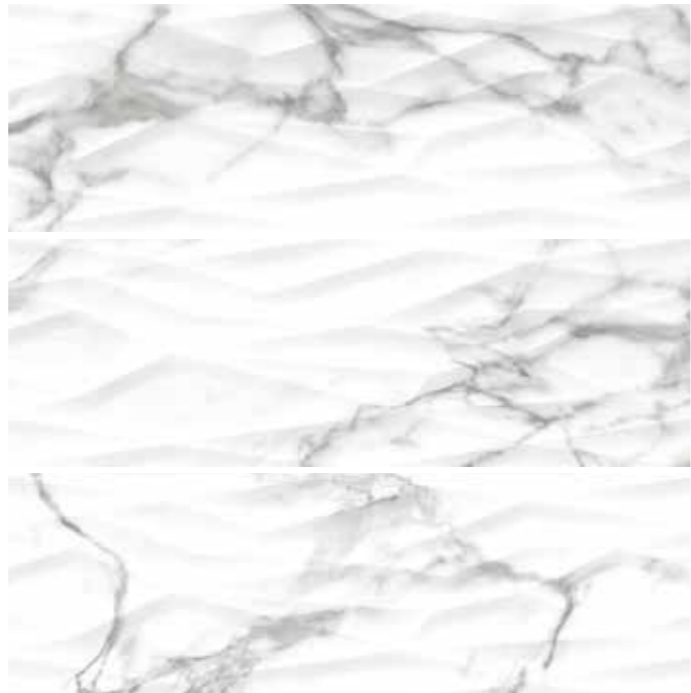

• LENOX GIGA WHITE BRILLO 30x90 RECT. **P412**

Coordinado Porcelánico • Coordinated Porcelain Floor Tiles • Coordonné en Grés Cérame Émaillé

• PICKING