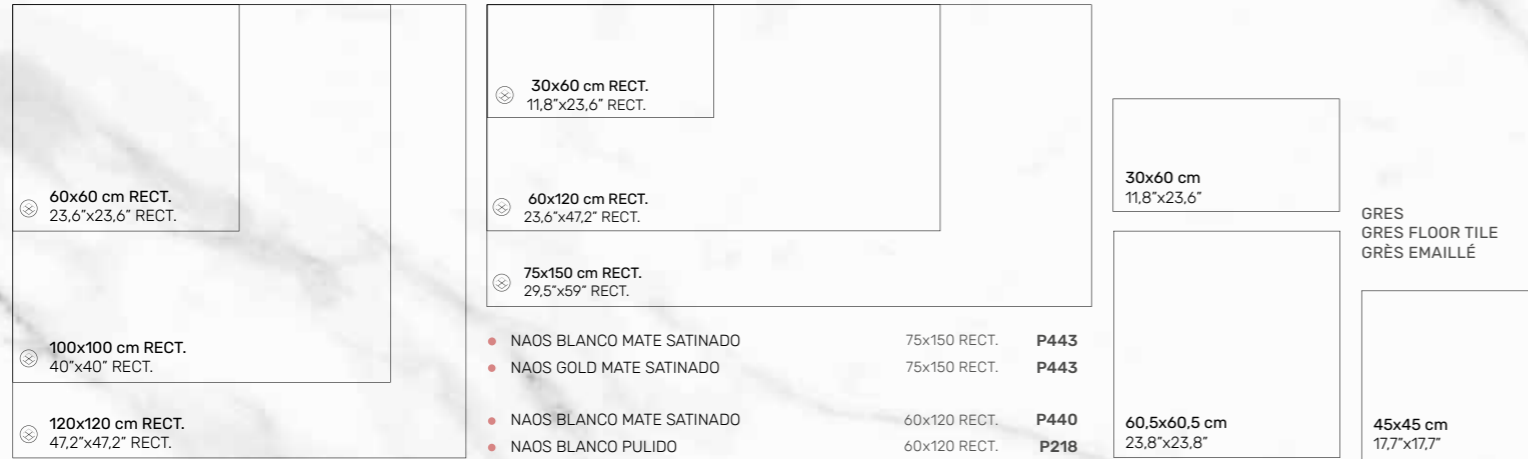

9 FORMATOS • SIZES • FORMATS

PORCELÁNICO • PORCELAIN TILES • GRÈS CÉRAME ÉMAILLÉ