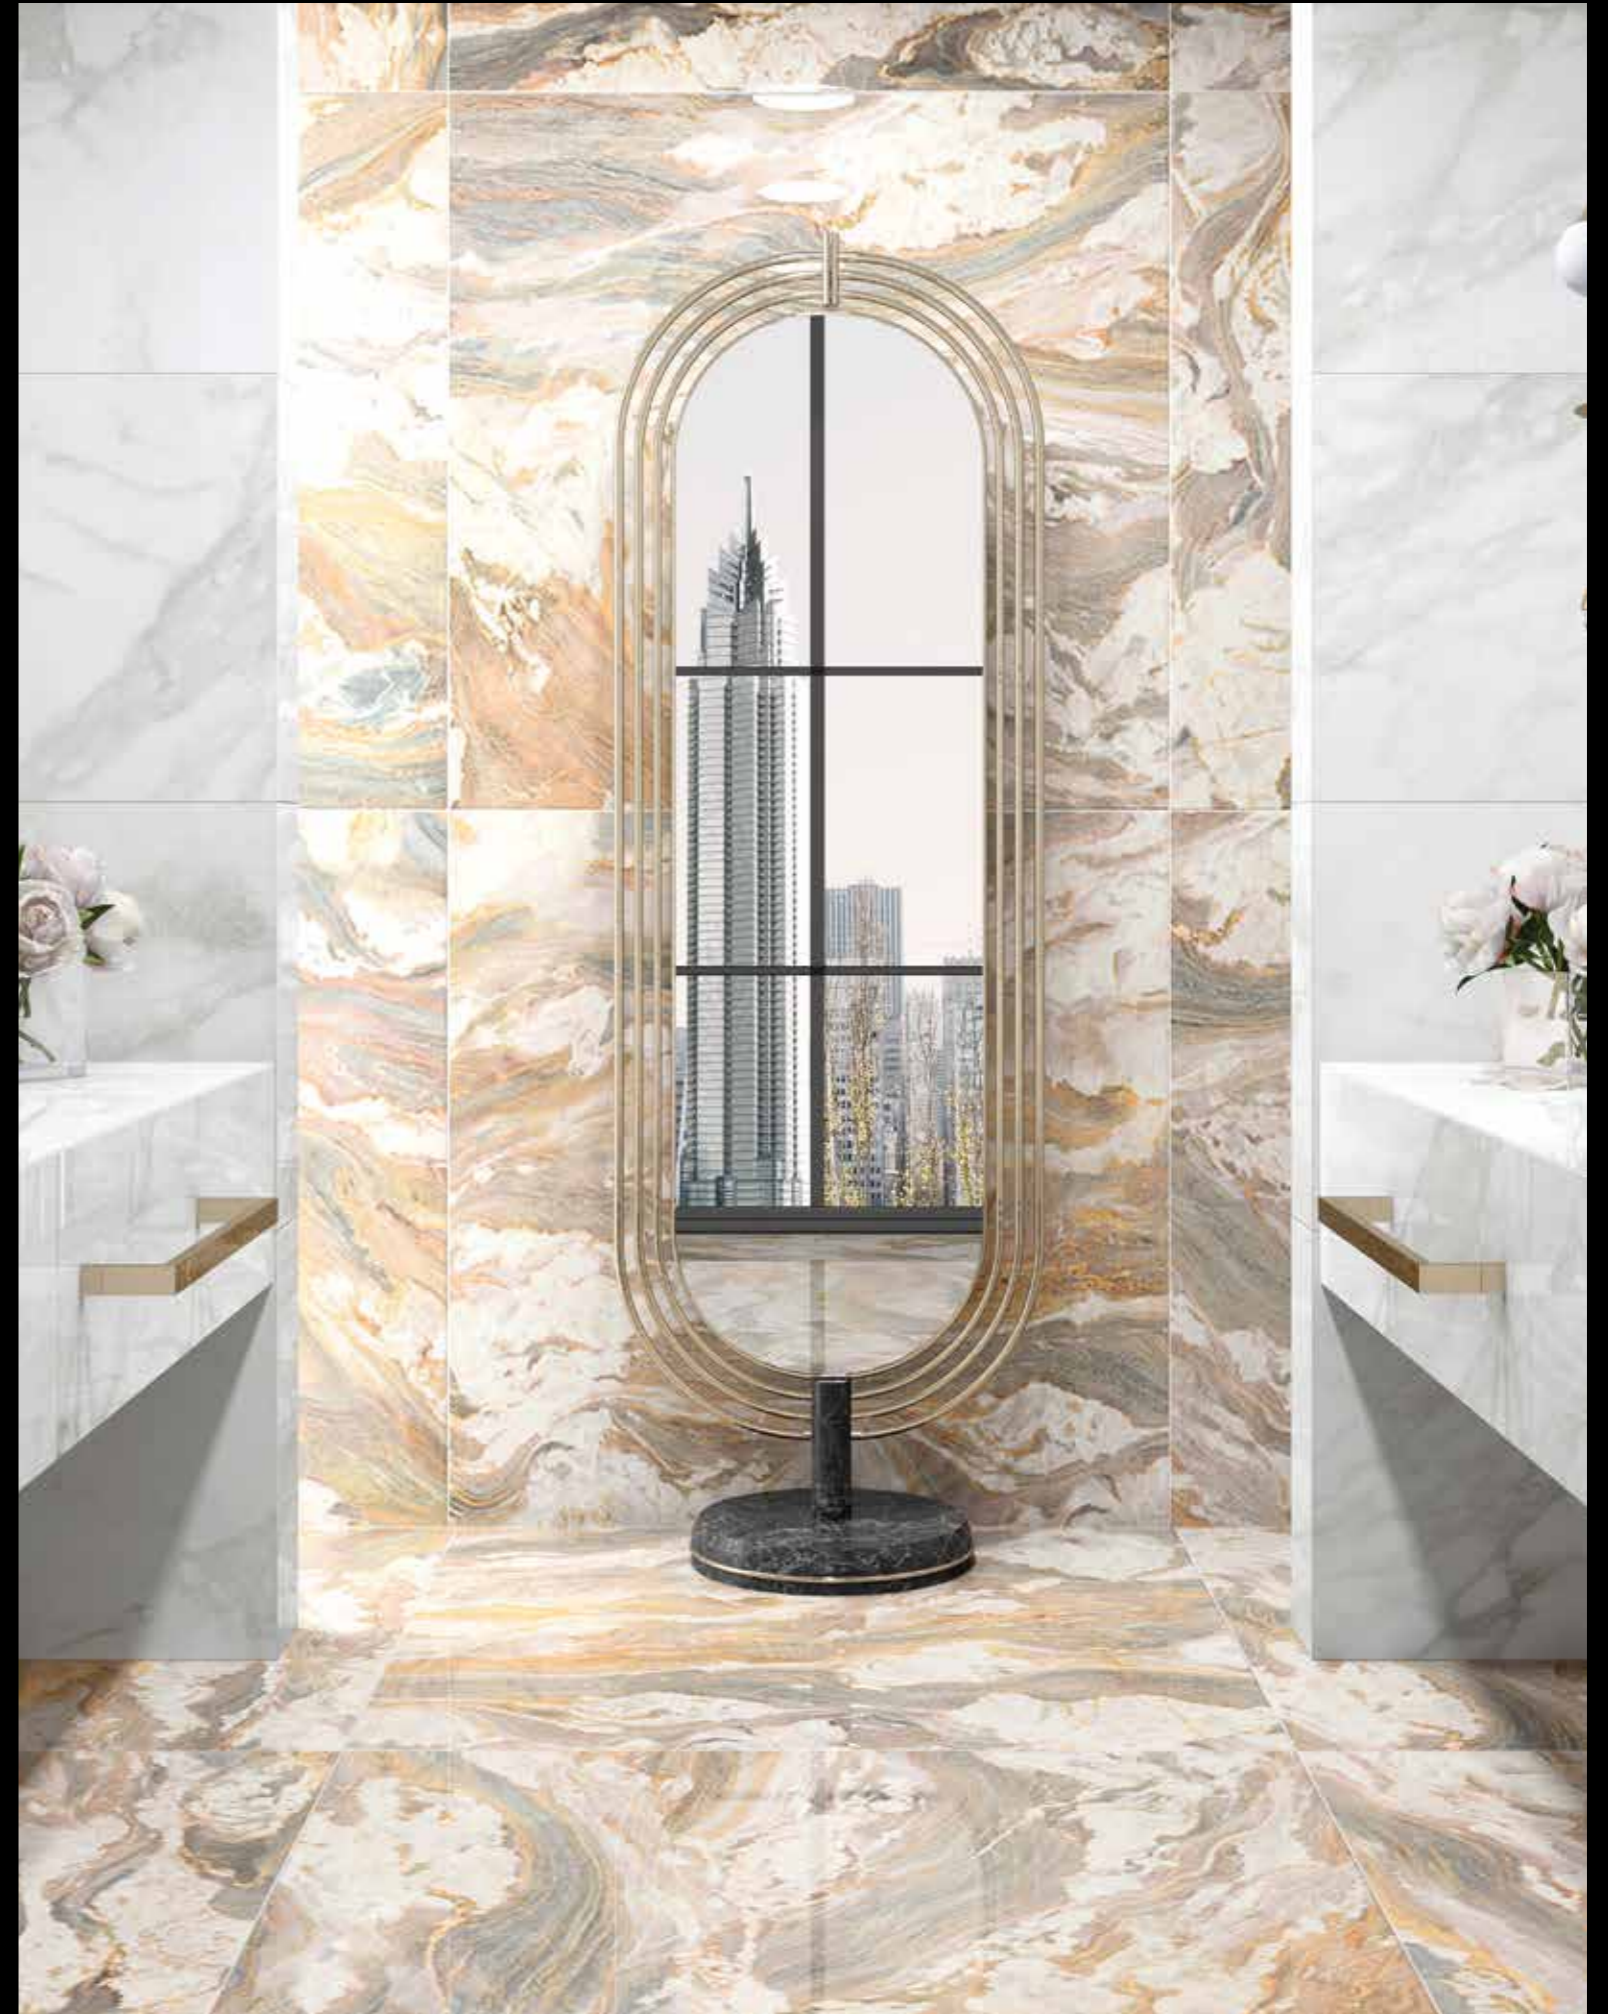

Pulido Polished

VANITY BROWN

P V2 R

FORMATS

08
Designs

60x120 / 24"x48"

Pulido M 26

TECHNICAL SPECIFICATIONS

Brown
NCS 4005-Y50R

CUMPLE

< 0,5%

PEI 3

35 / 45

RESISTE

RESISTE

RESISTE

GA

C5

Floor tile Vanity Brown 60x120

VANITY BROWN