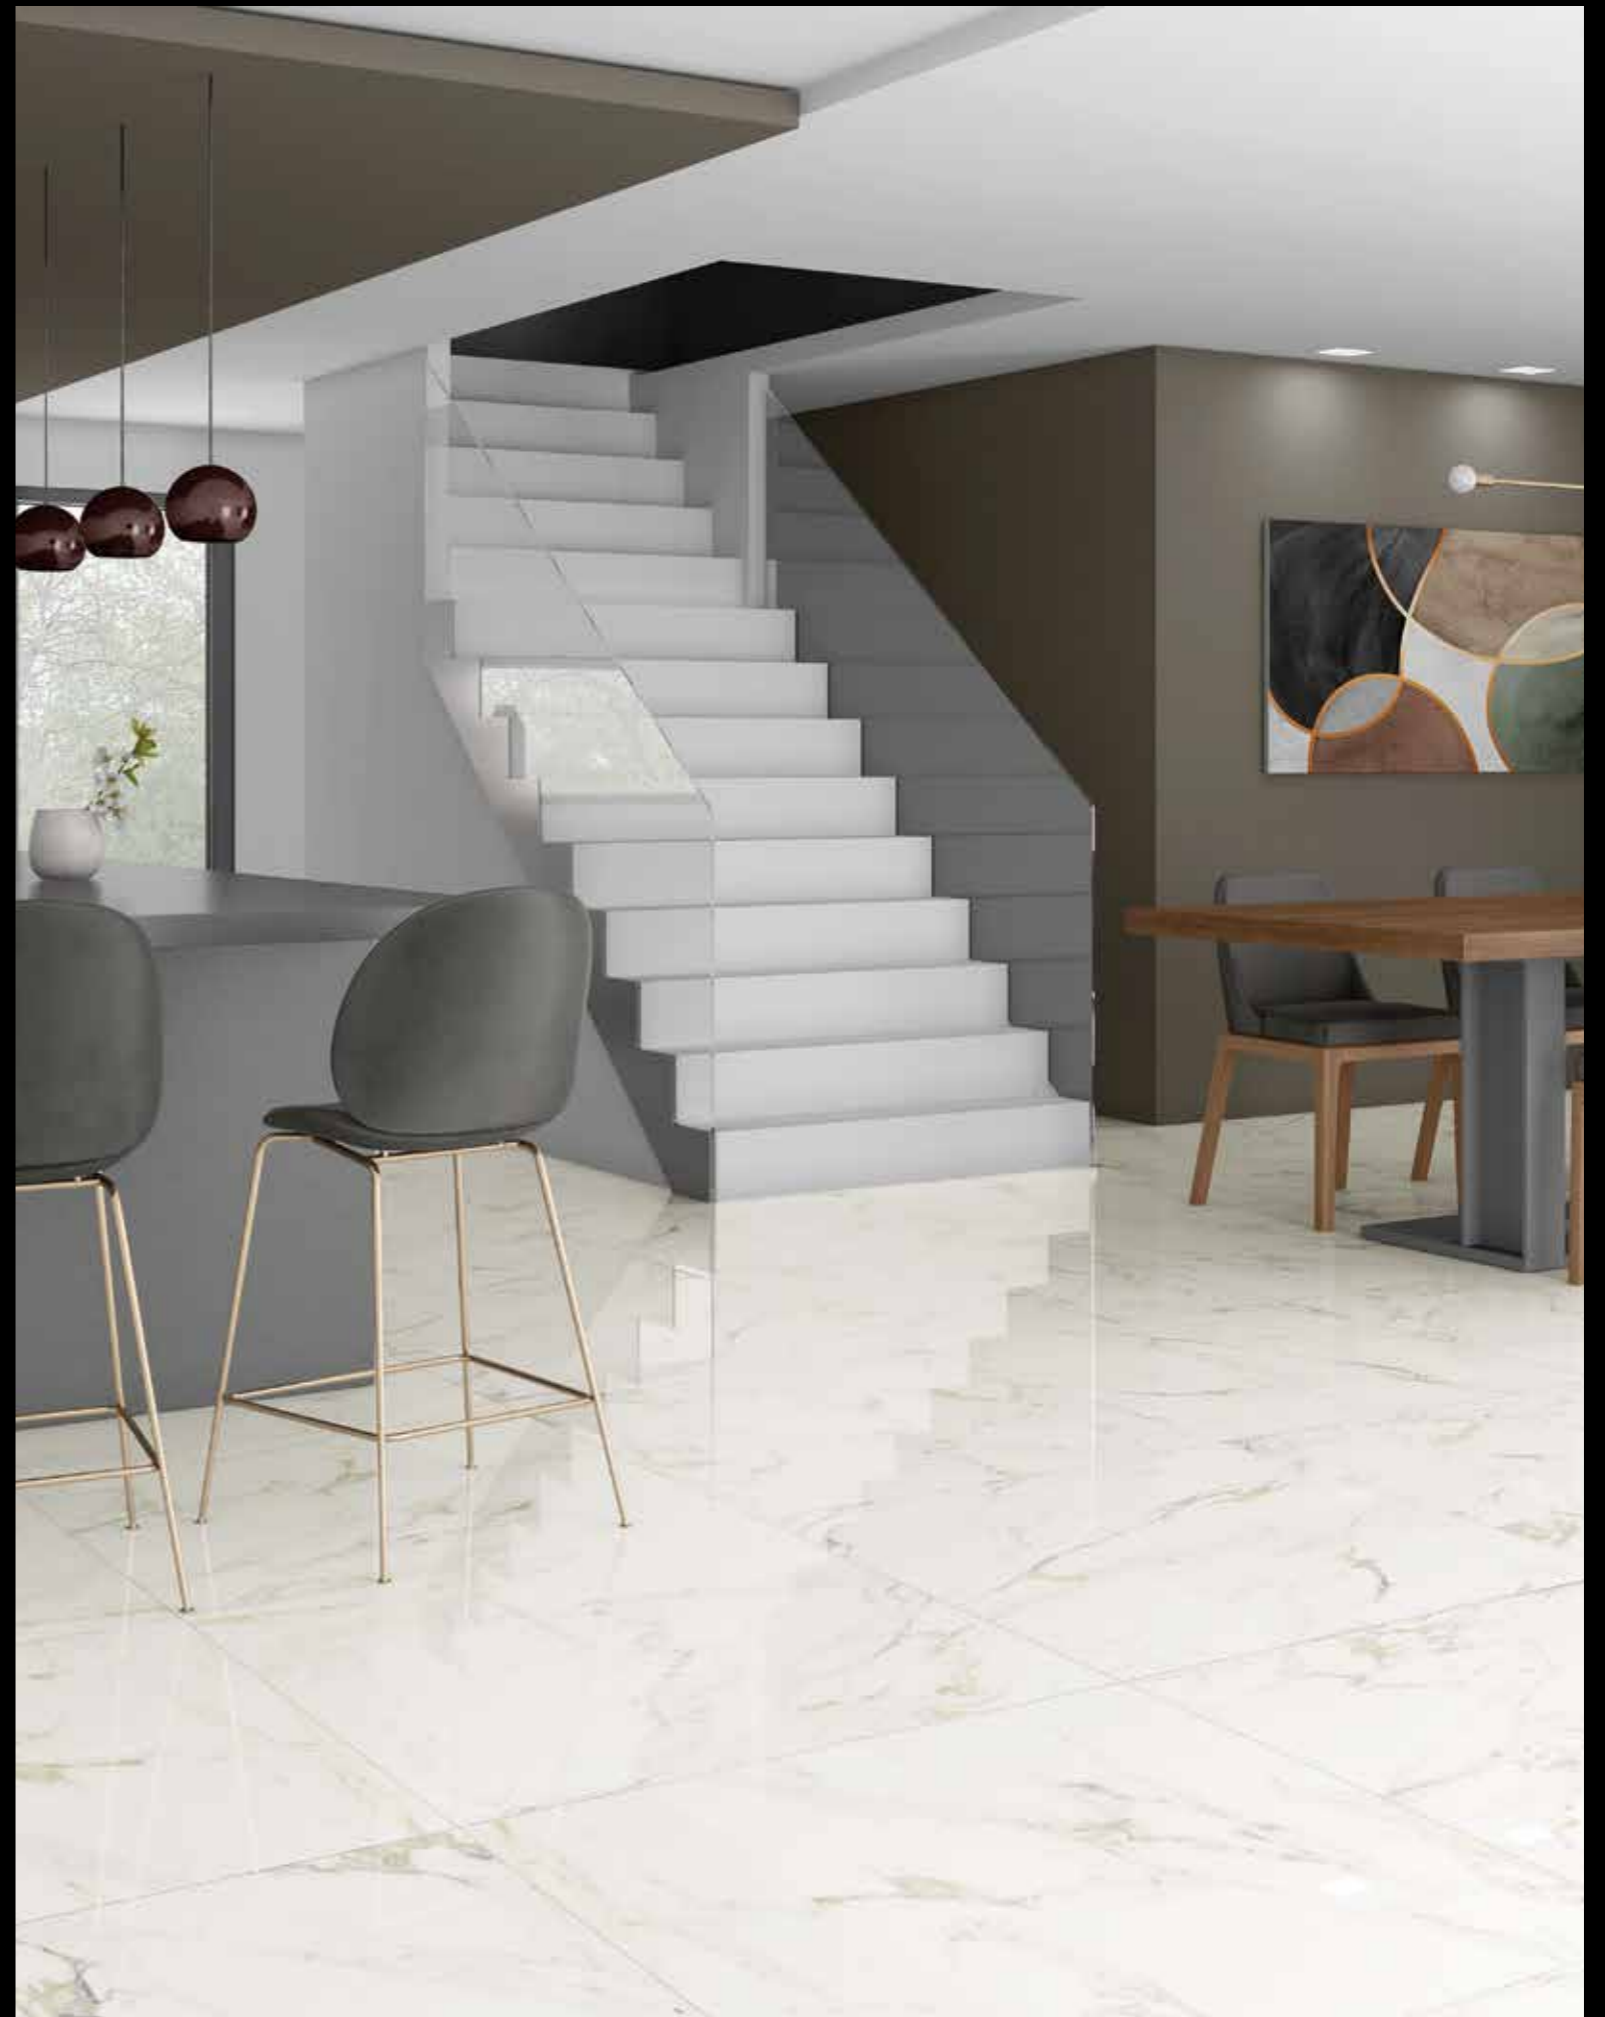

Pulido Polished

INVICTUS

P V2 R

FORMATS

90x90 / 35"x35"
Pulido M 27

60x120 / 24"x48"
Pulido M 26

TECHNICAL SPECIFICATIONS

White
NCS 1502-450R