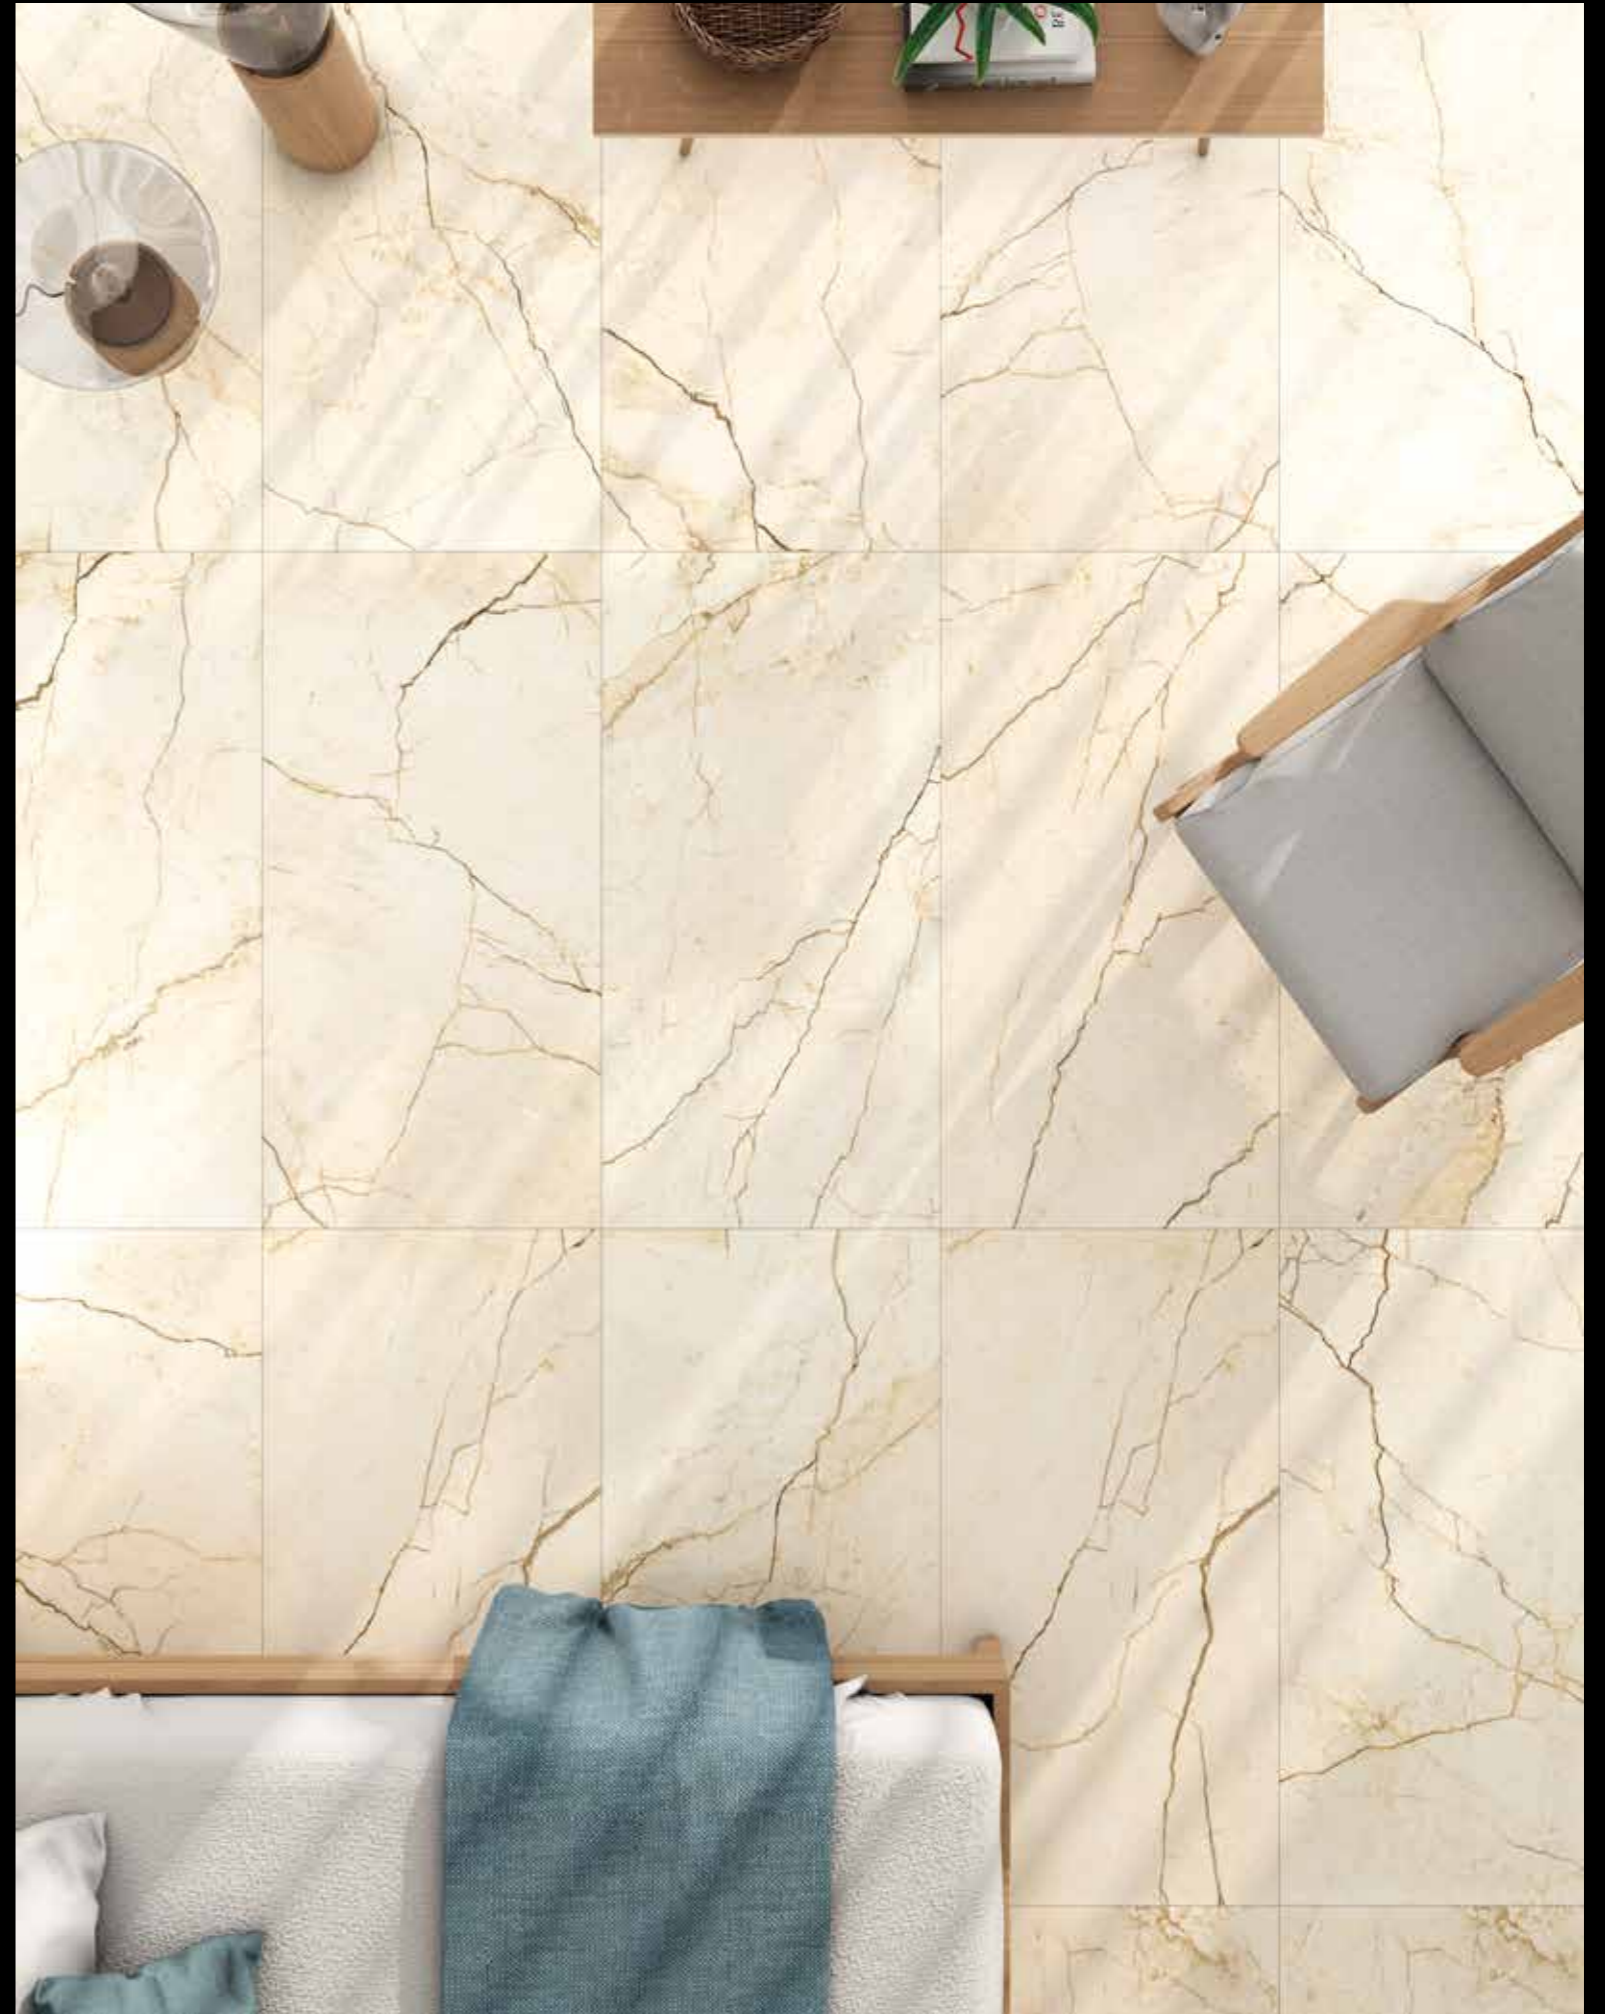

60x120 / 24"x48"

☐ Natural M 23
☐ Pulido M 26

120x120 / 48"x48"

☐ Natural M 32
☐ Pulido M 37

TECHNICAL SPECIFICATIONS

Cream
NCS S 1005Y30R

*Posibilidad de tratamiento C2 sobre el acabado natural. Consulte condiciones.
Este tratamiento puede producir cambio de color en las tonalidades oscuras.
*Possibility to get C2 anti-slip rating for Nat finish. Check conditions.
This process may generate shade variation in dark colours.
*Possibilité de traitement C2 sur la finition naturelle. Consultez les conditions.
Ce traitement peut produire un changement de couleur dans les tons foncés.