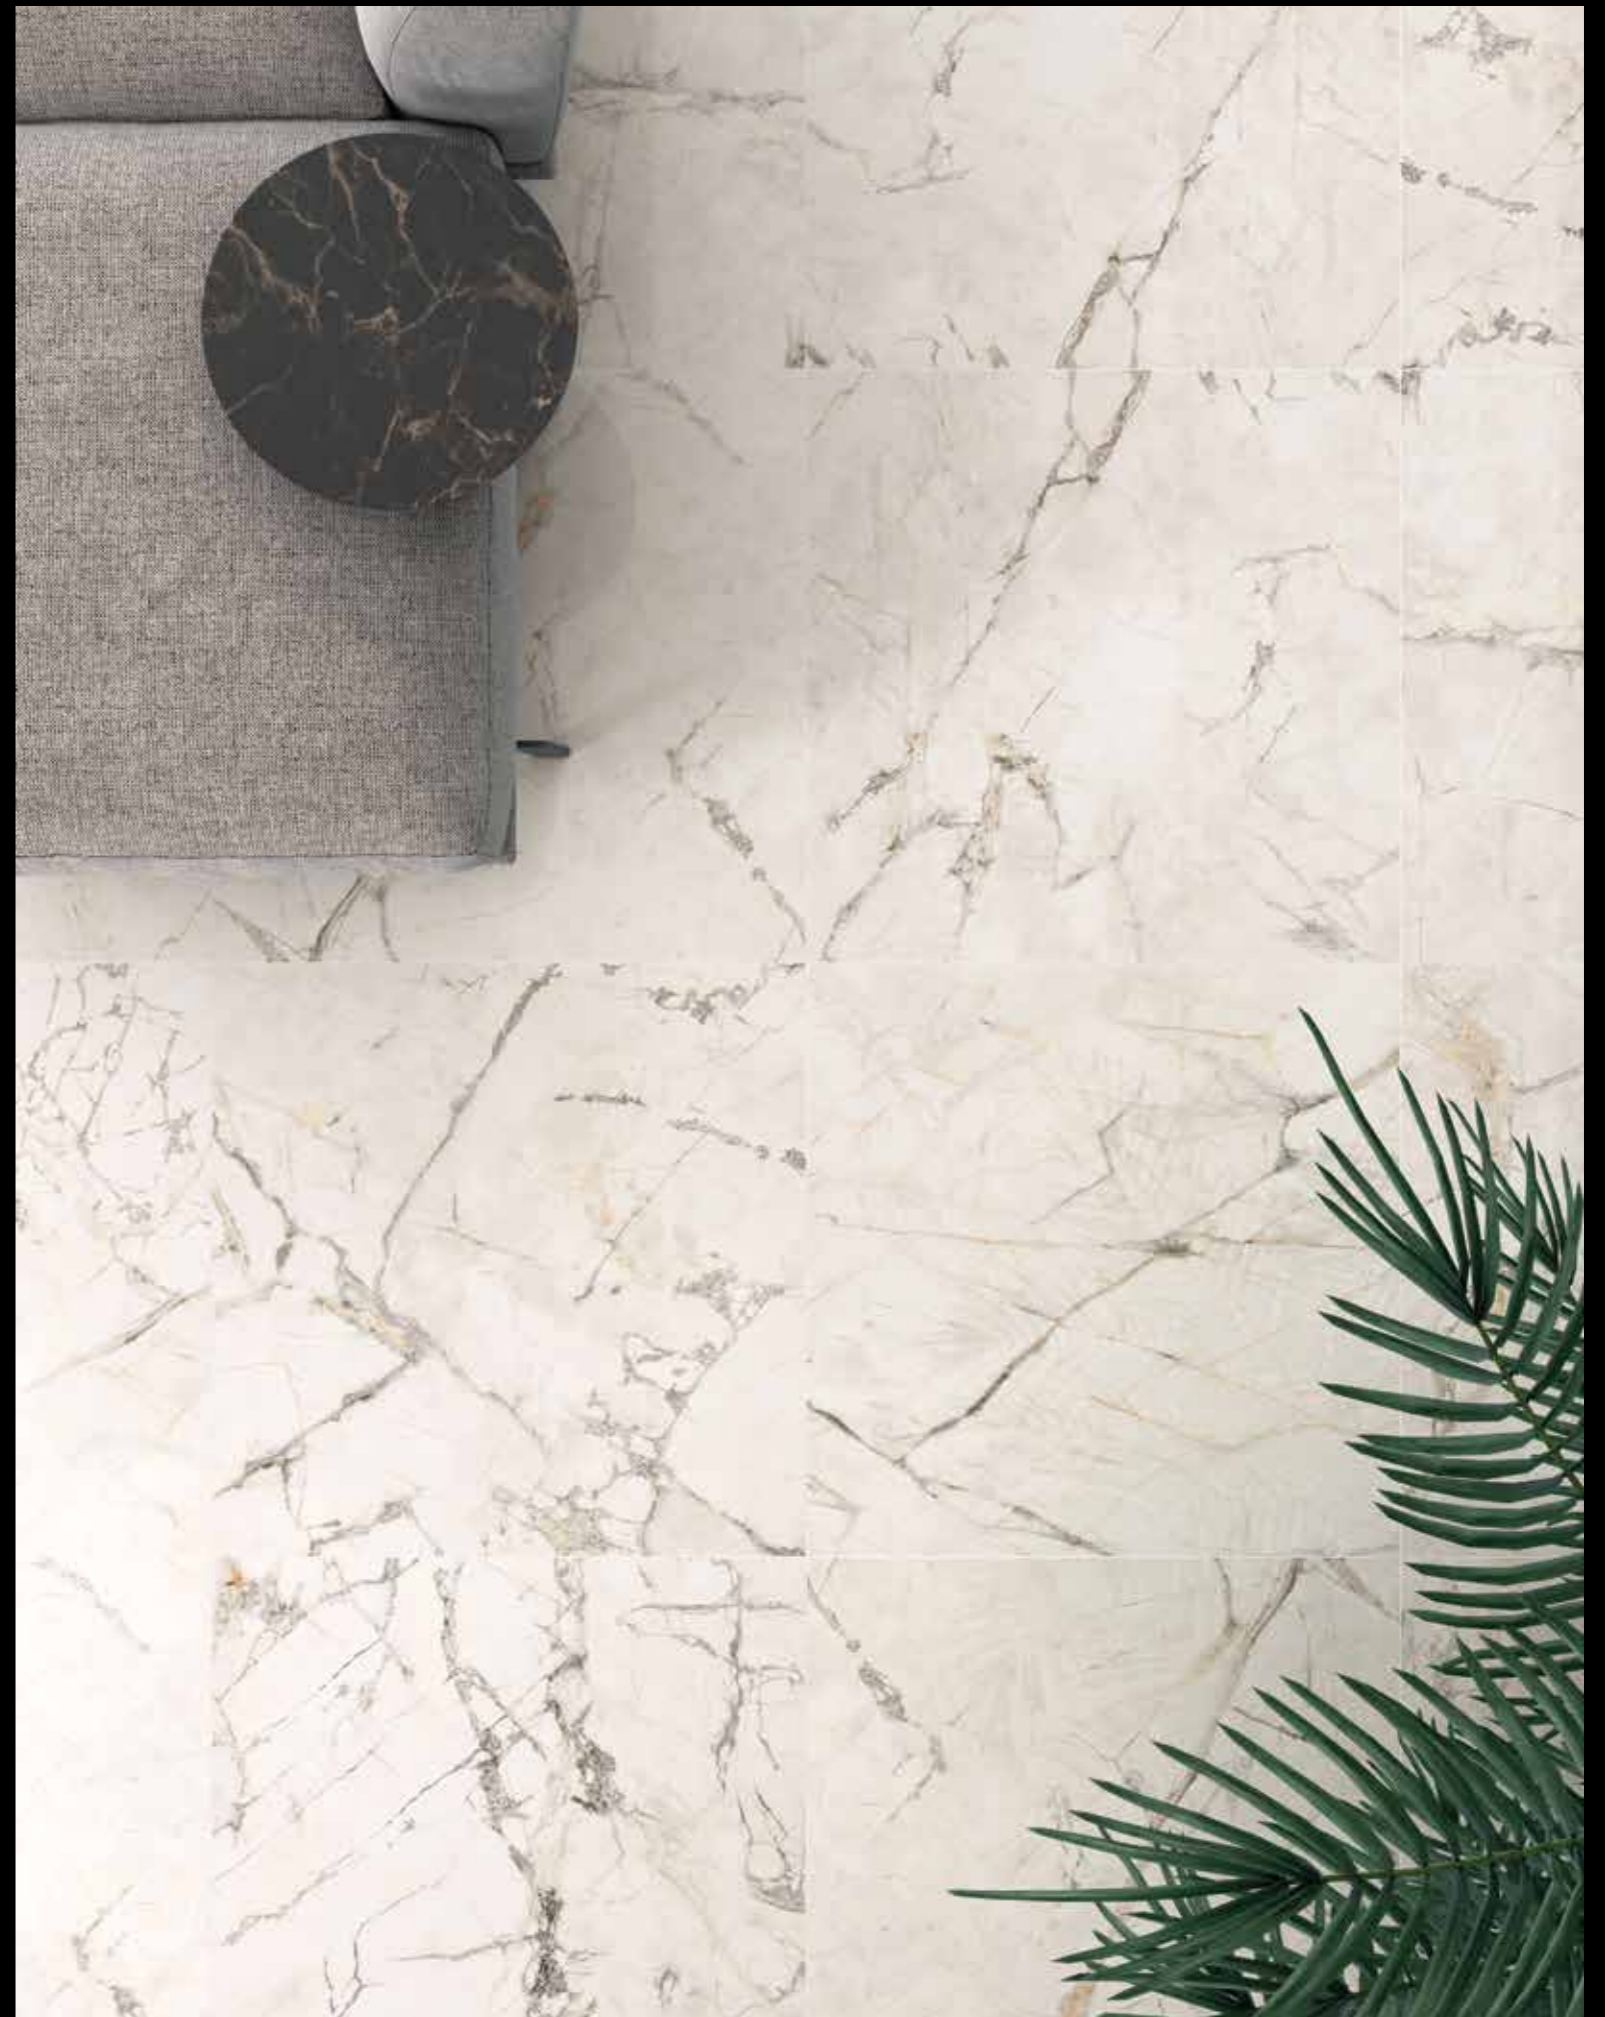

PEI 3

35 / 45

RESISTE

RESISTE

RESISTE

GA

C5

Floor tile Axor Gold 90x90