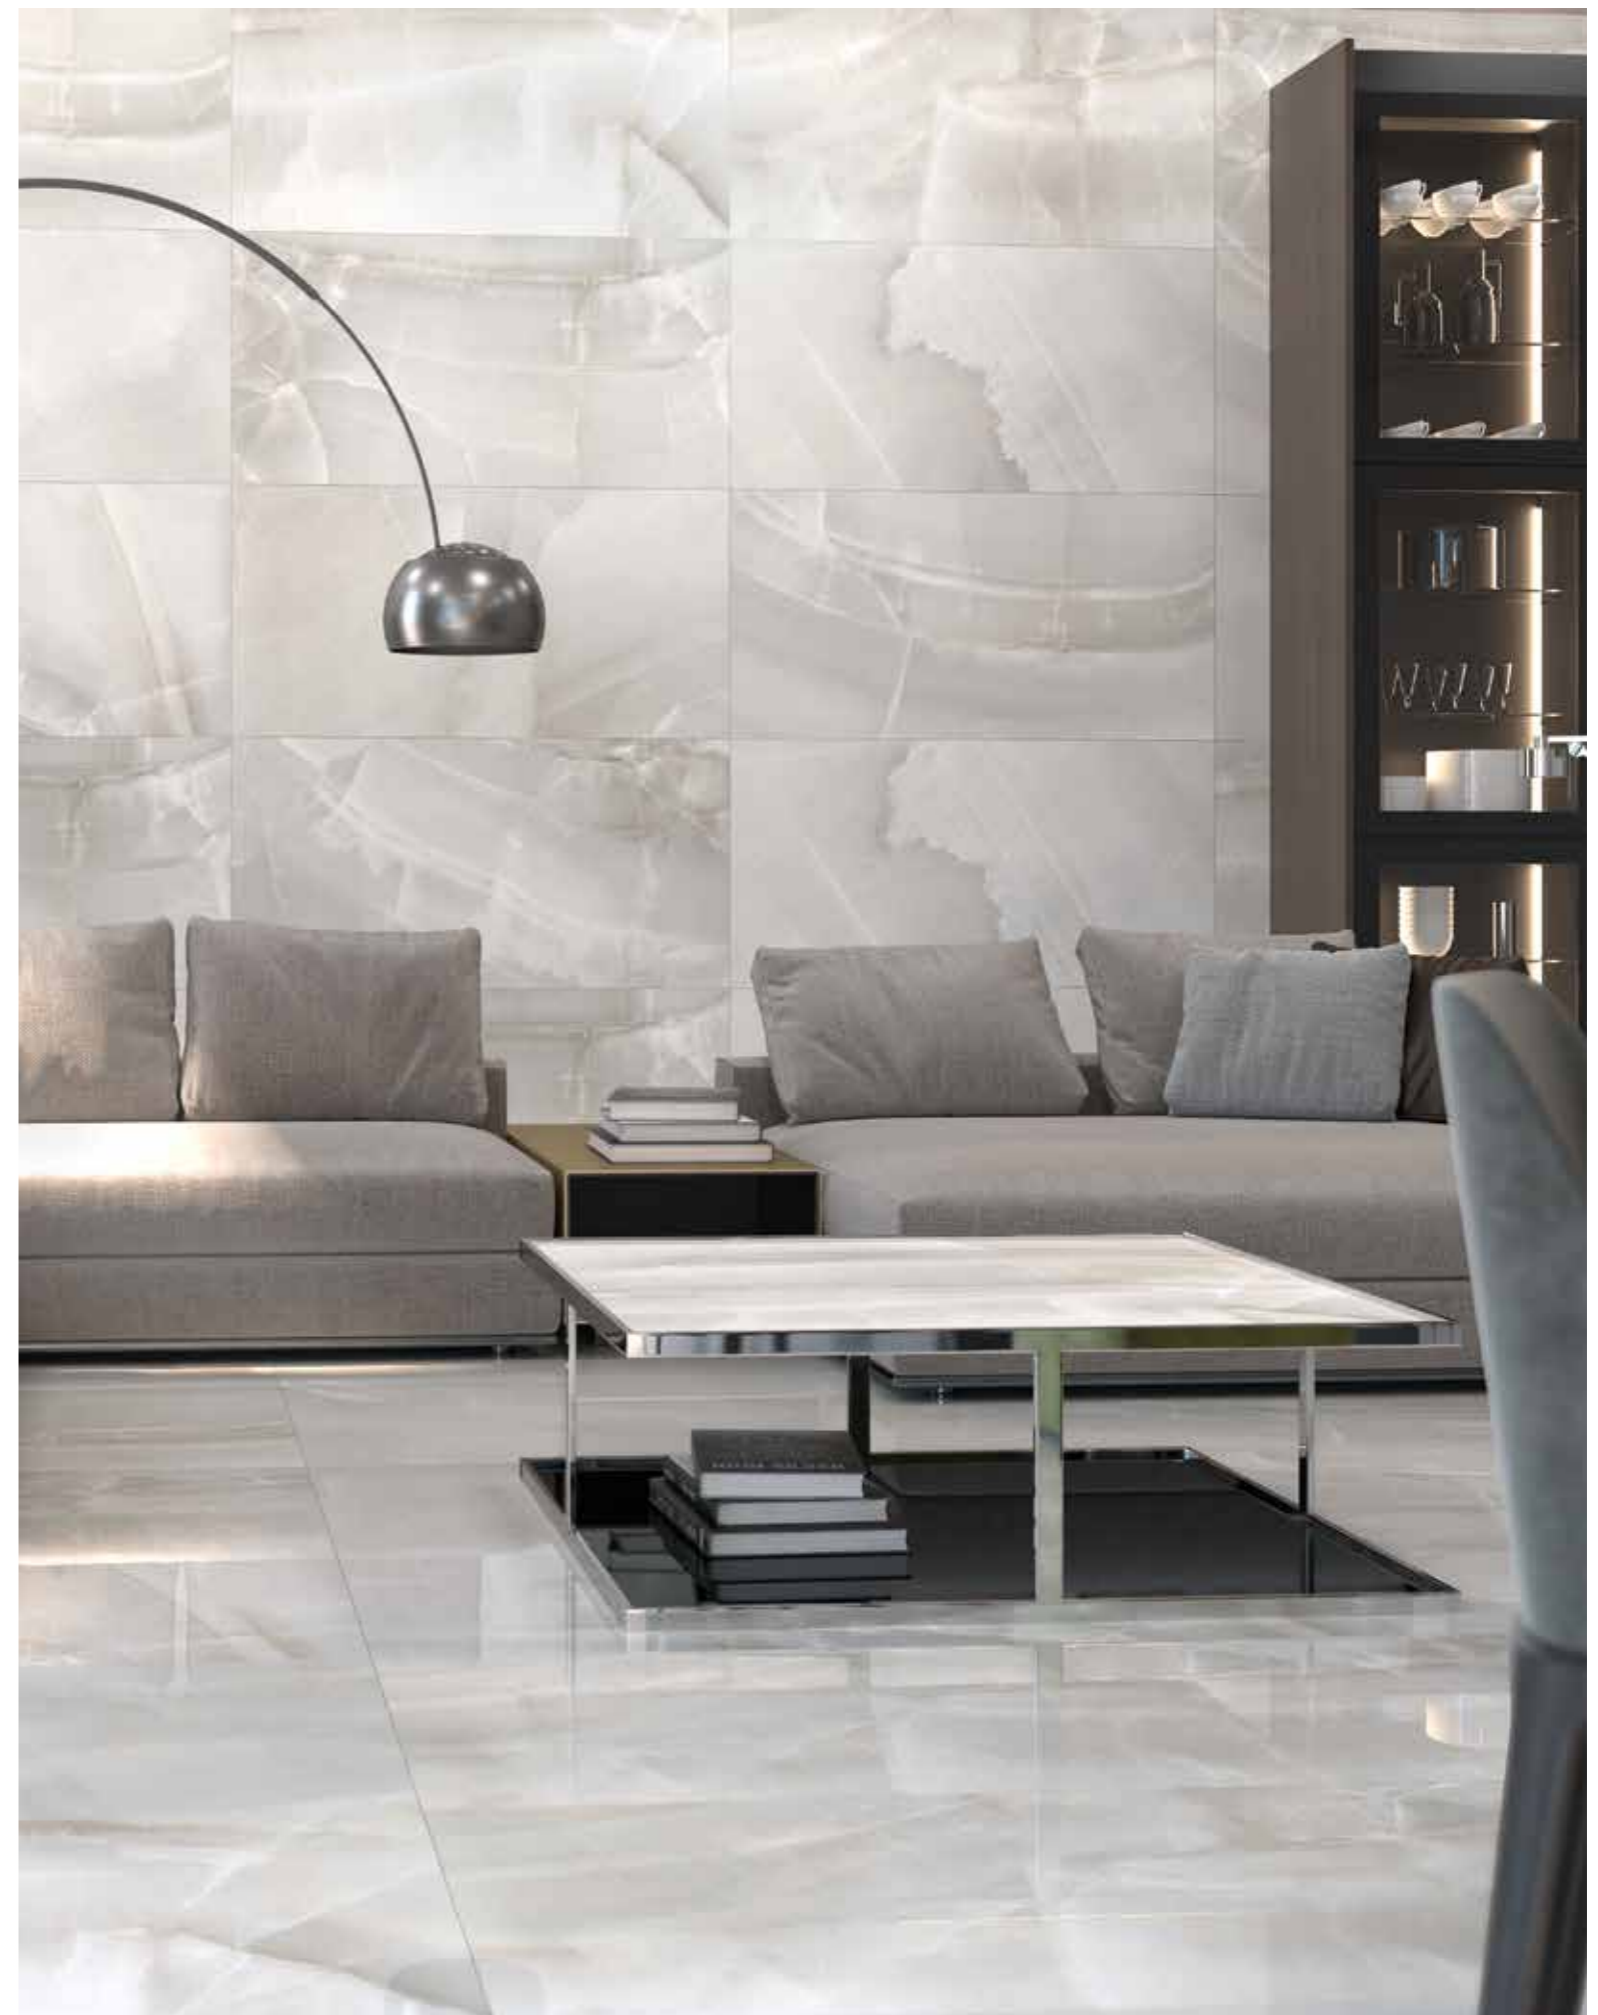

VARESE

Natural Matt
Pulido Polished

P V2 R

FORMATS

120x120 / 48"x48"

- ☐ Natural M 32
- ☐ Pulido M 37

Disponibles en color Onice
Available in Onice colour
Disponible dans color Onice

90x180 / 36"x71"

- ☐ Natural M 37
- ☐ Pulido M 40

60x120 / 24"x48"

- ☐ Natural M 23
- ☐ Pulido M 26

MOSAICS

Disponibles en todos los colores
Available in all colours
Disponible dans tous les colors

Varese Onice
30x30 (7x7) 12"x12"
P9

Mosaico Varese Onice
30x30 (3,2x3,2) 12"x12"
P12

TECHNICAL SPECIFICATIONS

*Posibilidad de tratamiento C2 sobre el acabado natural. Consulte condiciones.
*Possibility to get C2 anti-slip rating for Nat finish. Check conditions.
*Possibilité de traitement C2 sur la finition naturelle. Consultez les conditions.

Wall and Floor tile Varese Pearl 60x120.