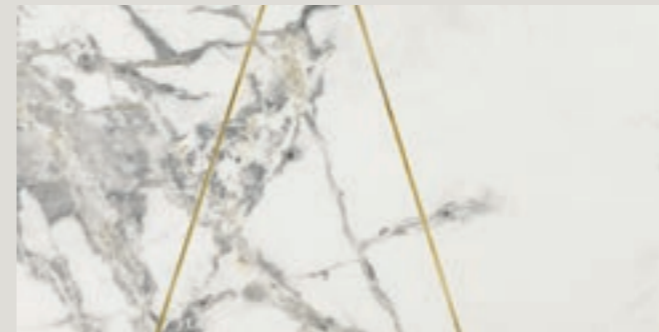

30x60cm
12"x24"
LUX

Joy Invisible Light

30x60cm
12"x24"
LUX

Joy Marquina Nero

30x60cm
12"x24"
LUX

Chic Invisible Light

30x60cm
12"x24"
LUX

Chic Marquina Nero