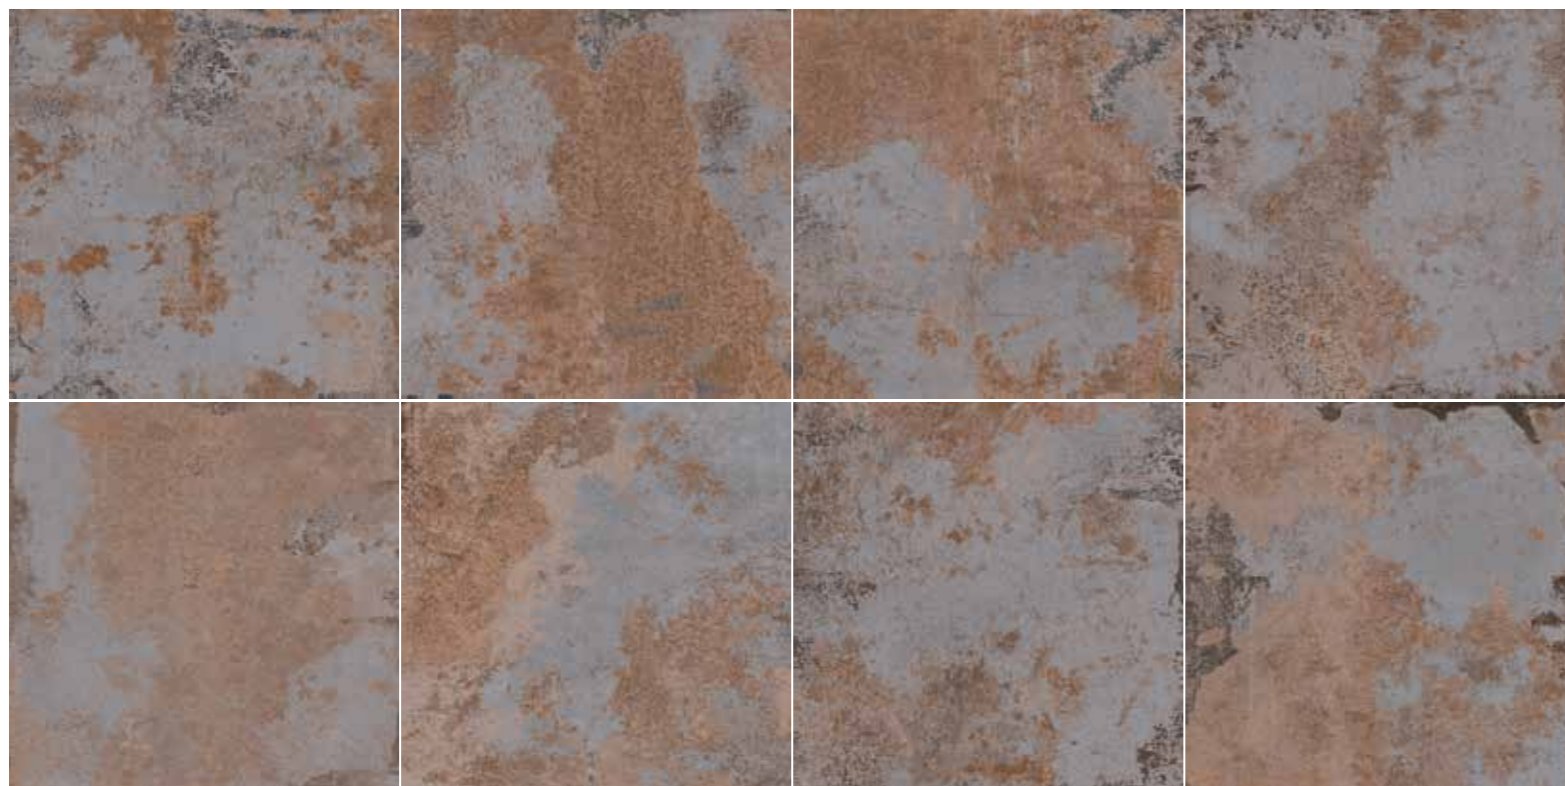

BROOKLYN SILVER 09 DESIGNS 120x120

Wall tile Brooklyn Musgo 120x120. Floor tile Forever Roble 20x120.

CORTEN

**Natural Matt
Semipulido Lappato**

Pcb V4 Rc NR

*Semipulido solo disponible en blanco
Lappato only available in blanco
Semi-poli uniquement disponible dans blanc*