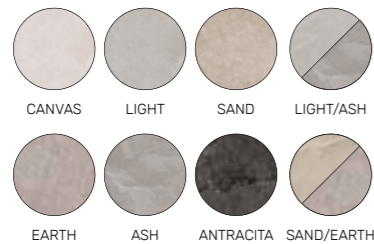

7 COLORES • COLOURS • COULEURS