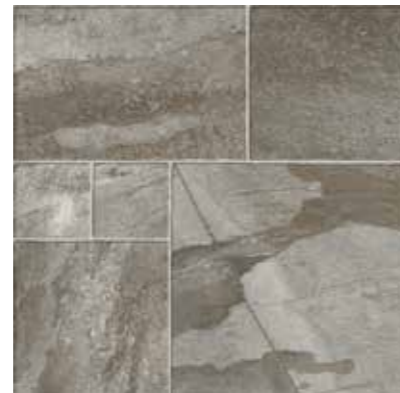

STONEMIX ANTISLIP

PIEDRAS • STONES • PIERRES

1 FORMATO • SIZE • FORMAT

PORCELÁNICO • PORCELAIN TILES • GRÈS CÉRAME ÉMAILLÉ

60.5x60.5 cm
23.8"x23.8"

STONEMIX BEIGE ANTISLIP	60.5x60.5	P426
STONEMIX GRIS ANTISLIP	60.5x60.5	P426
STONEMIX MIX ANTISLIP	60.5x60.5	P426

PICKING | PIEZAS ESPECIALES • SPECIAL PIECES • PIÈCES SPÉCIALES: PAG. 201

3 COLORES DISPONIBLES • AVAILABLE COLORS • COULEURS DISPONIBLES

GRIS