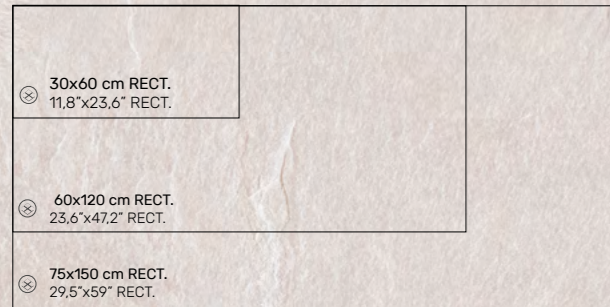

7 FORMATOS • SIZES • FORMATS

PORCELÁNICO • PORCELAIN TILES • GRÈS CÉRAMÉ ÉMAILLÉ