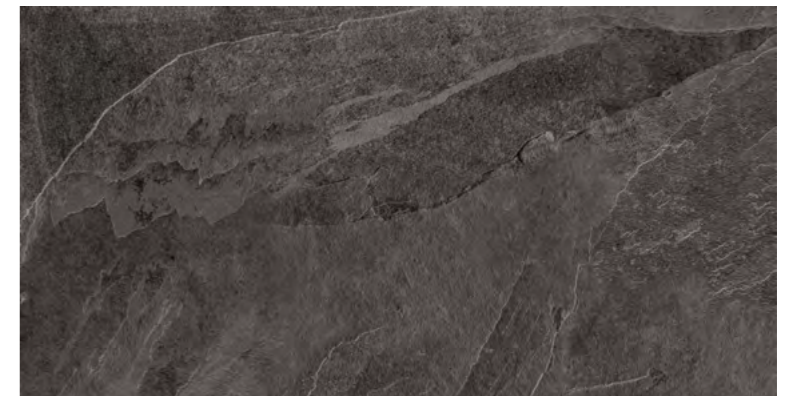

## 6 COLORES DISPONIBLES • AVAILABLE COLORS • COULEURS DISPONIBLES

SAND

EARTH

ASH

ANTRACITA

REVESTIMIENTO: AURA ANTRACITA 60x120 cm.

CANVAS

LIGHT