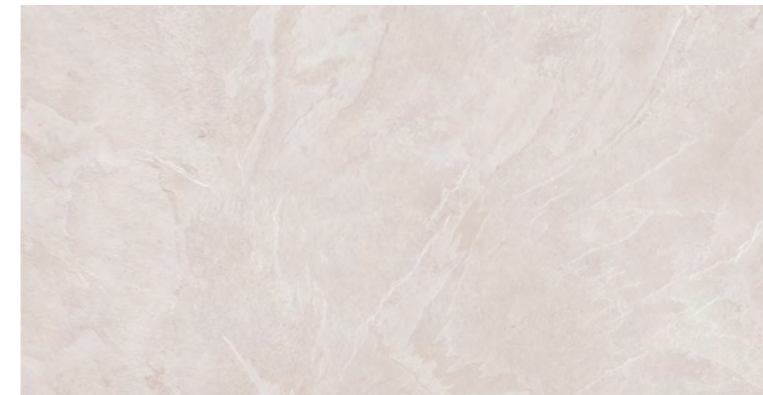

## 6 COLORES DISPONIBLES • AVAILABLE COLORS • COULEURS DISPONIBLES

SAND

EARTH

ASH

ANTRACITA

REVESTIMIENTO: AURA ANTRACITA 60x120 cm.

CANVAS

LIGHT