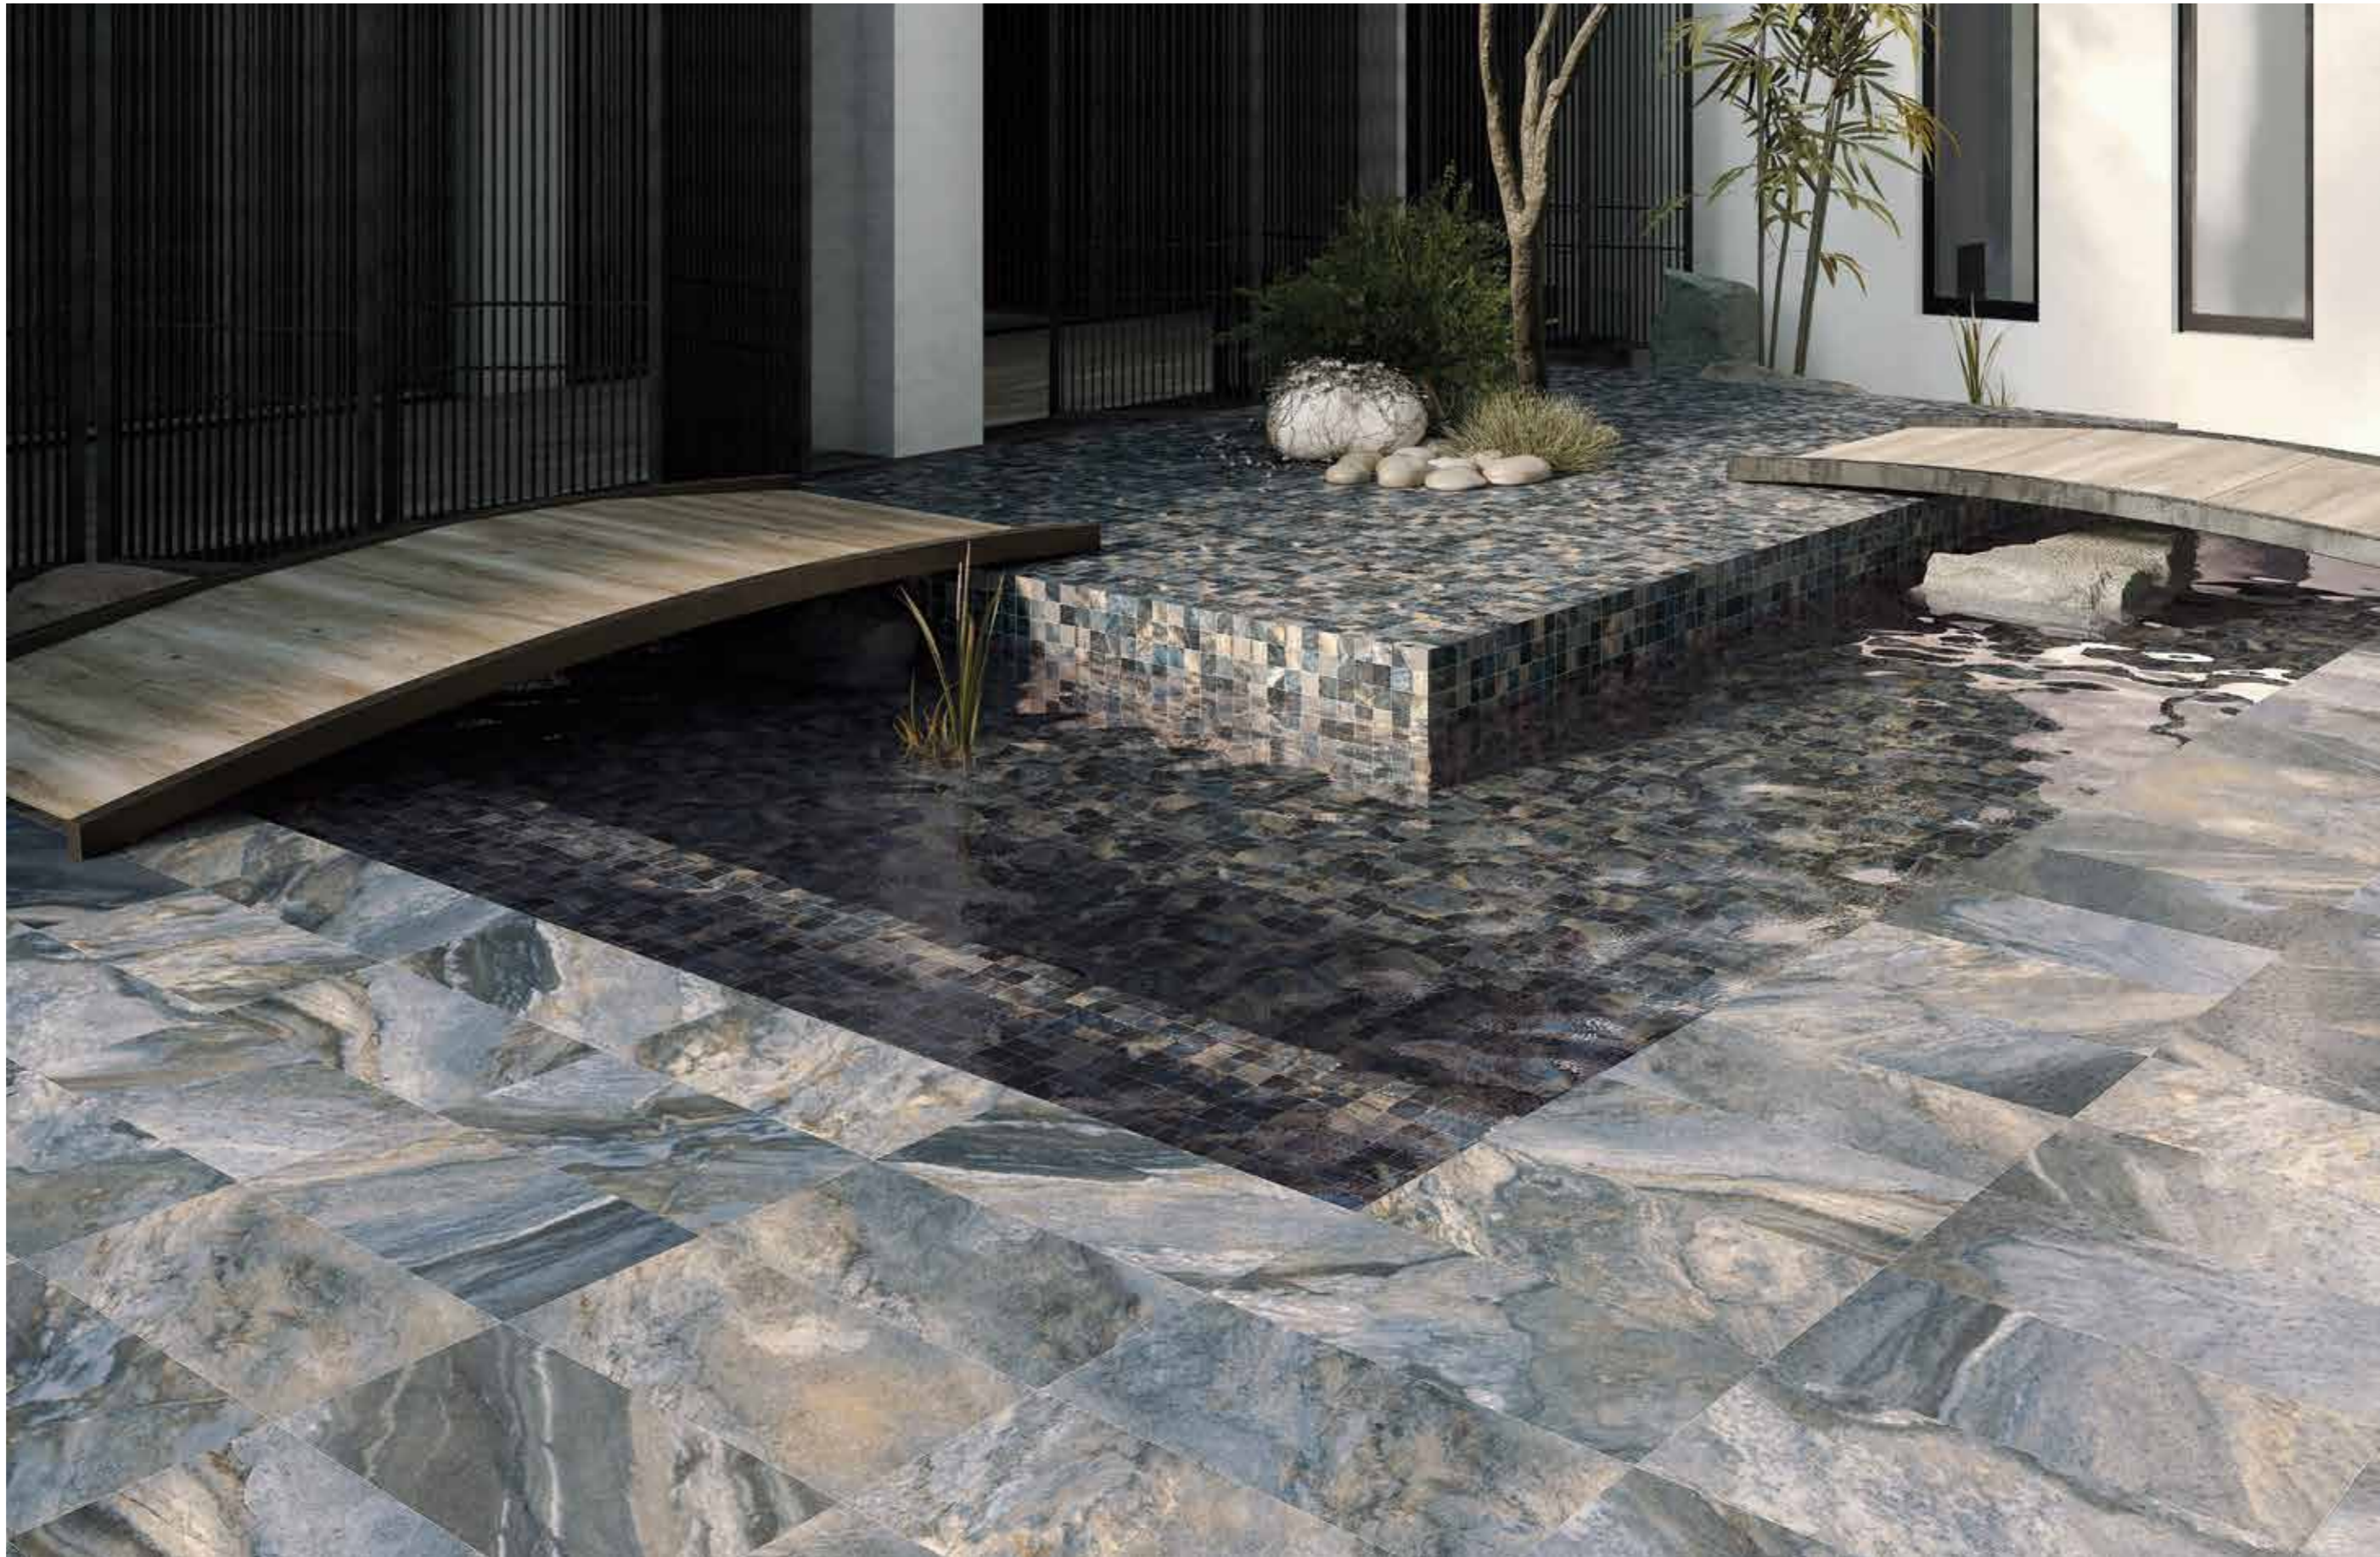

BEIGE

VERDE

GRIS

AZUL

- Pav. y Rev. Floor&Wall
- Mate Matt
- Porcelánico Porcelain Tile
- Antihielo Frost Resistant
- Substantial Variation
- Tinta Brillo Shine Ink Effect
- Clase 1 UNE-EN-12633 R9 DIN 51130