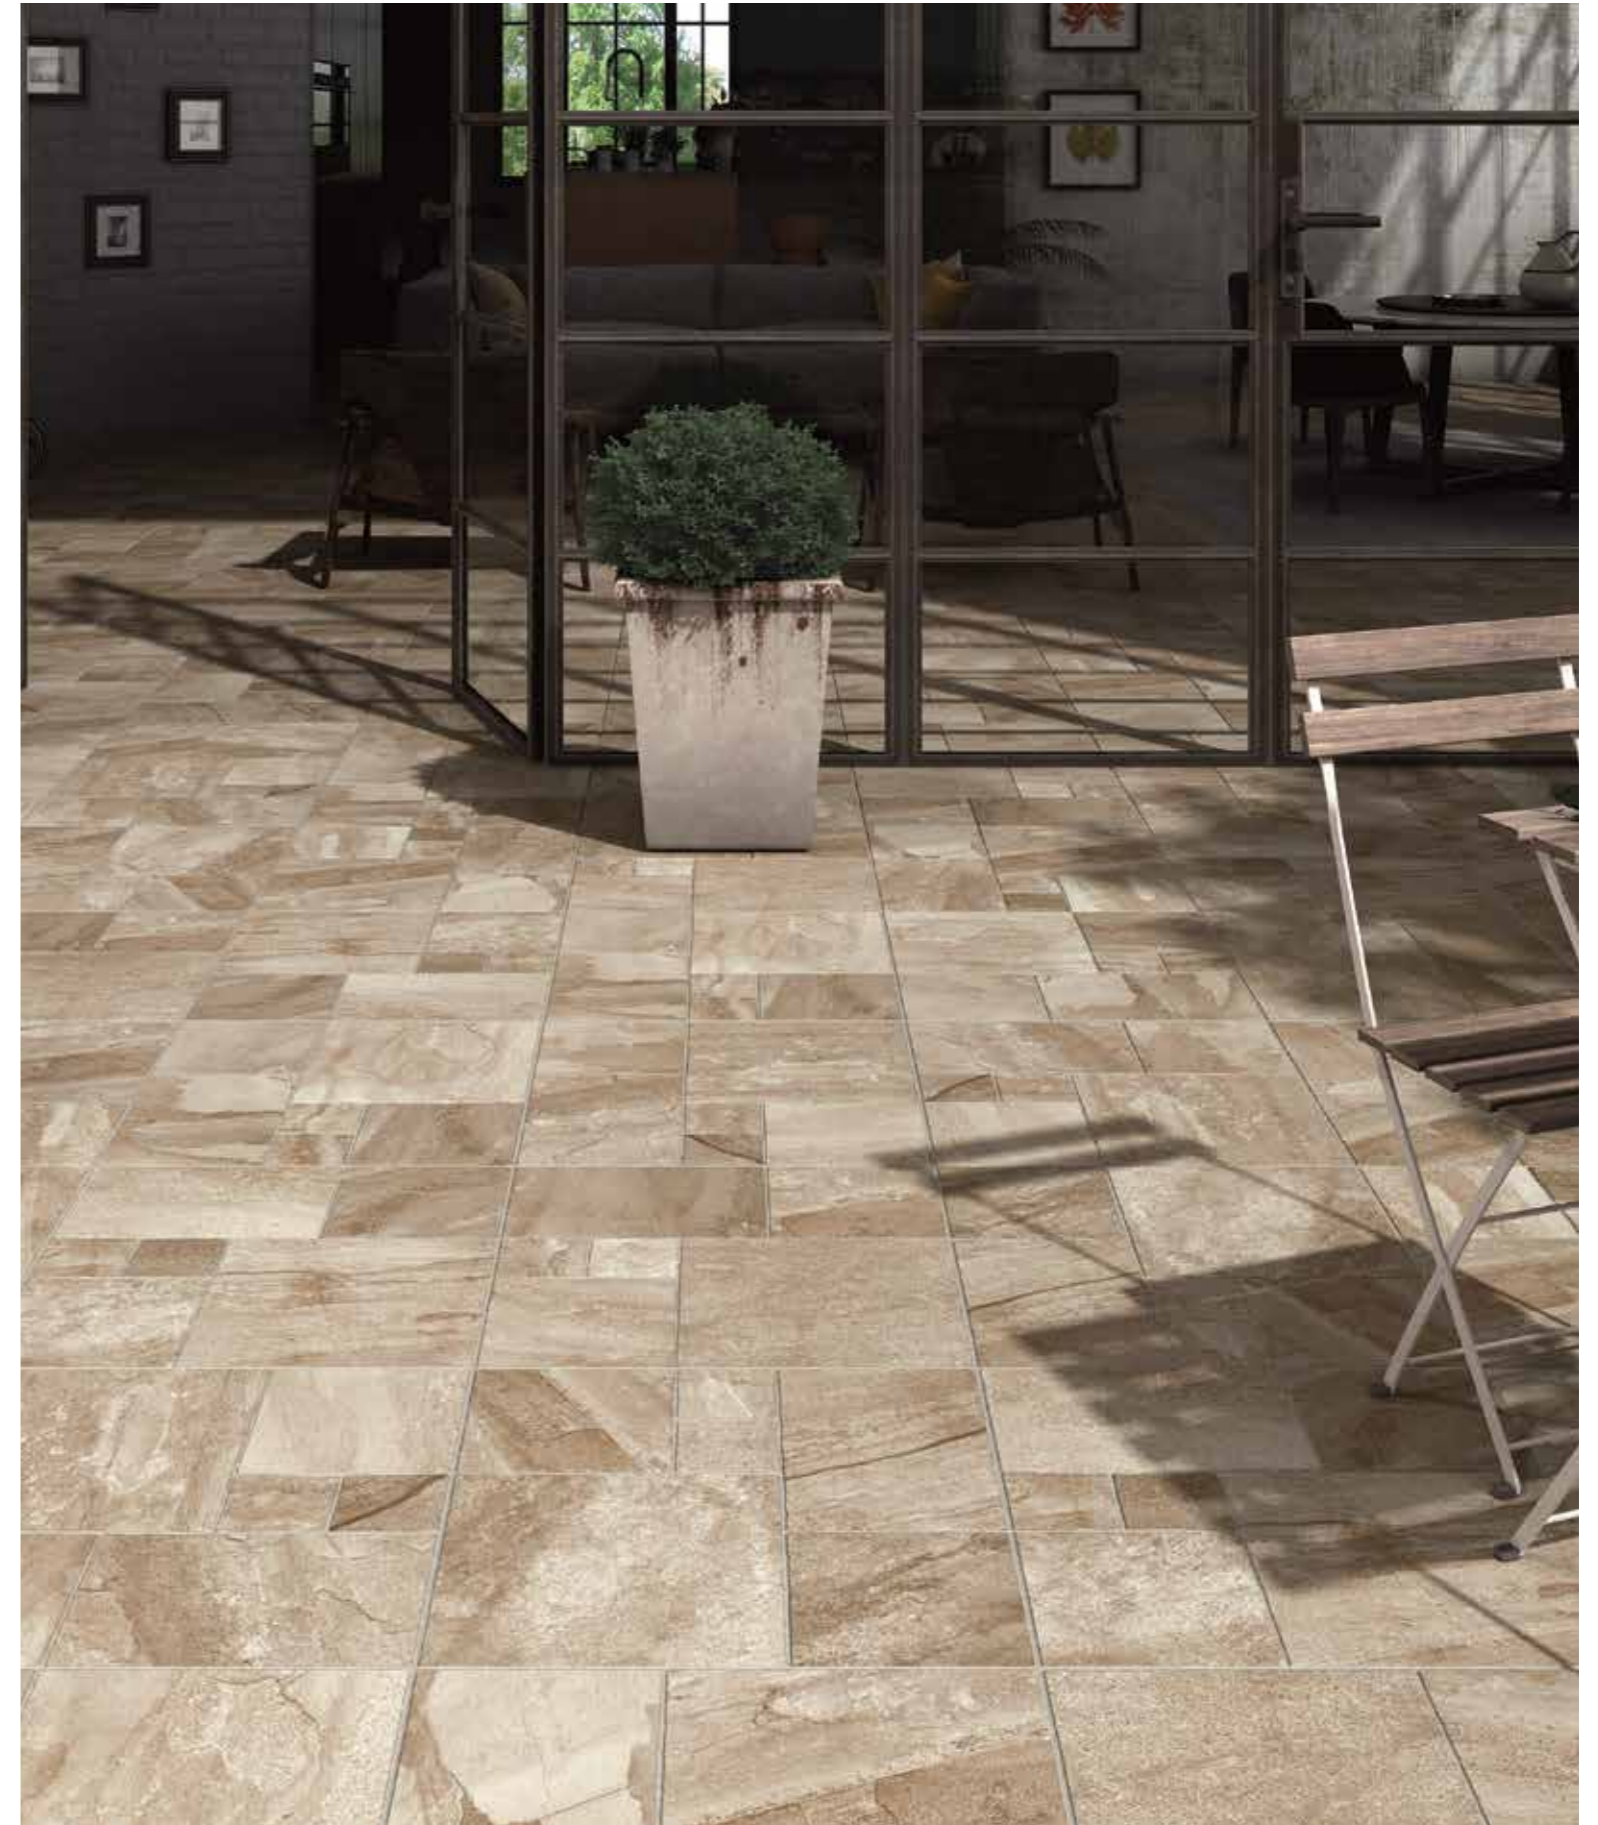

## 3 COLORES DISPONIBLES • AVAILABLE COLORS • COULEURS DISPONIBLES

BEIGE

GRIS

MIX

PAVIMENTO: STONEMIX BEIGE ANTISLIP 60.5x60.5 cm.