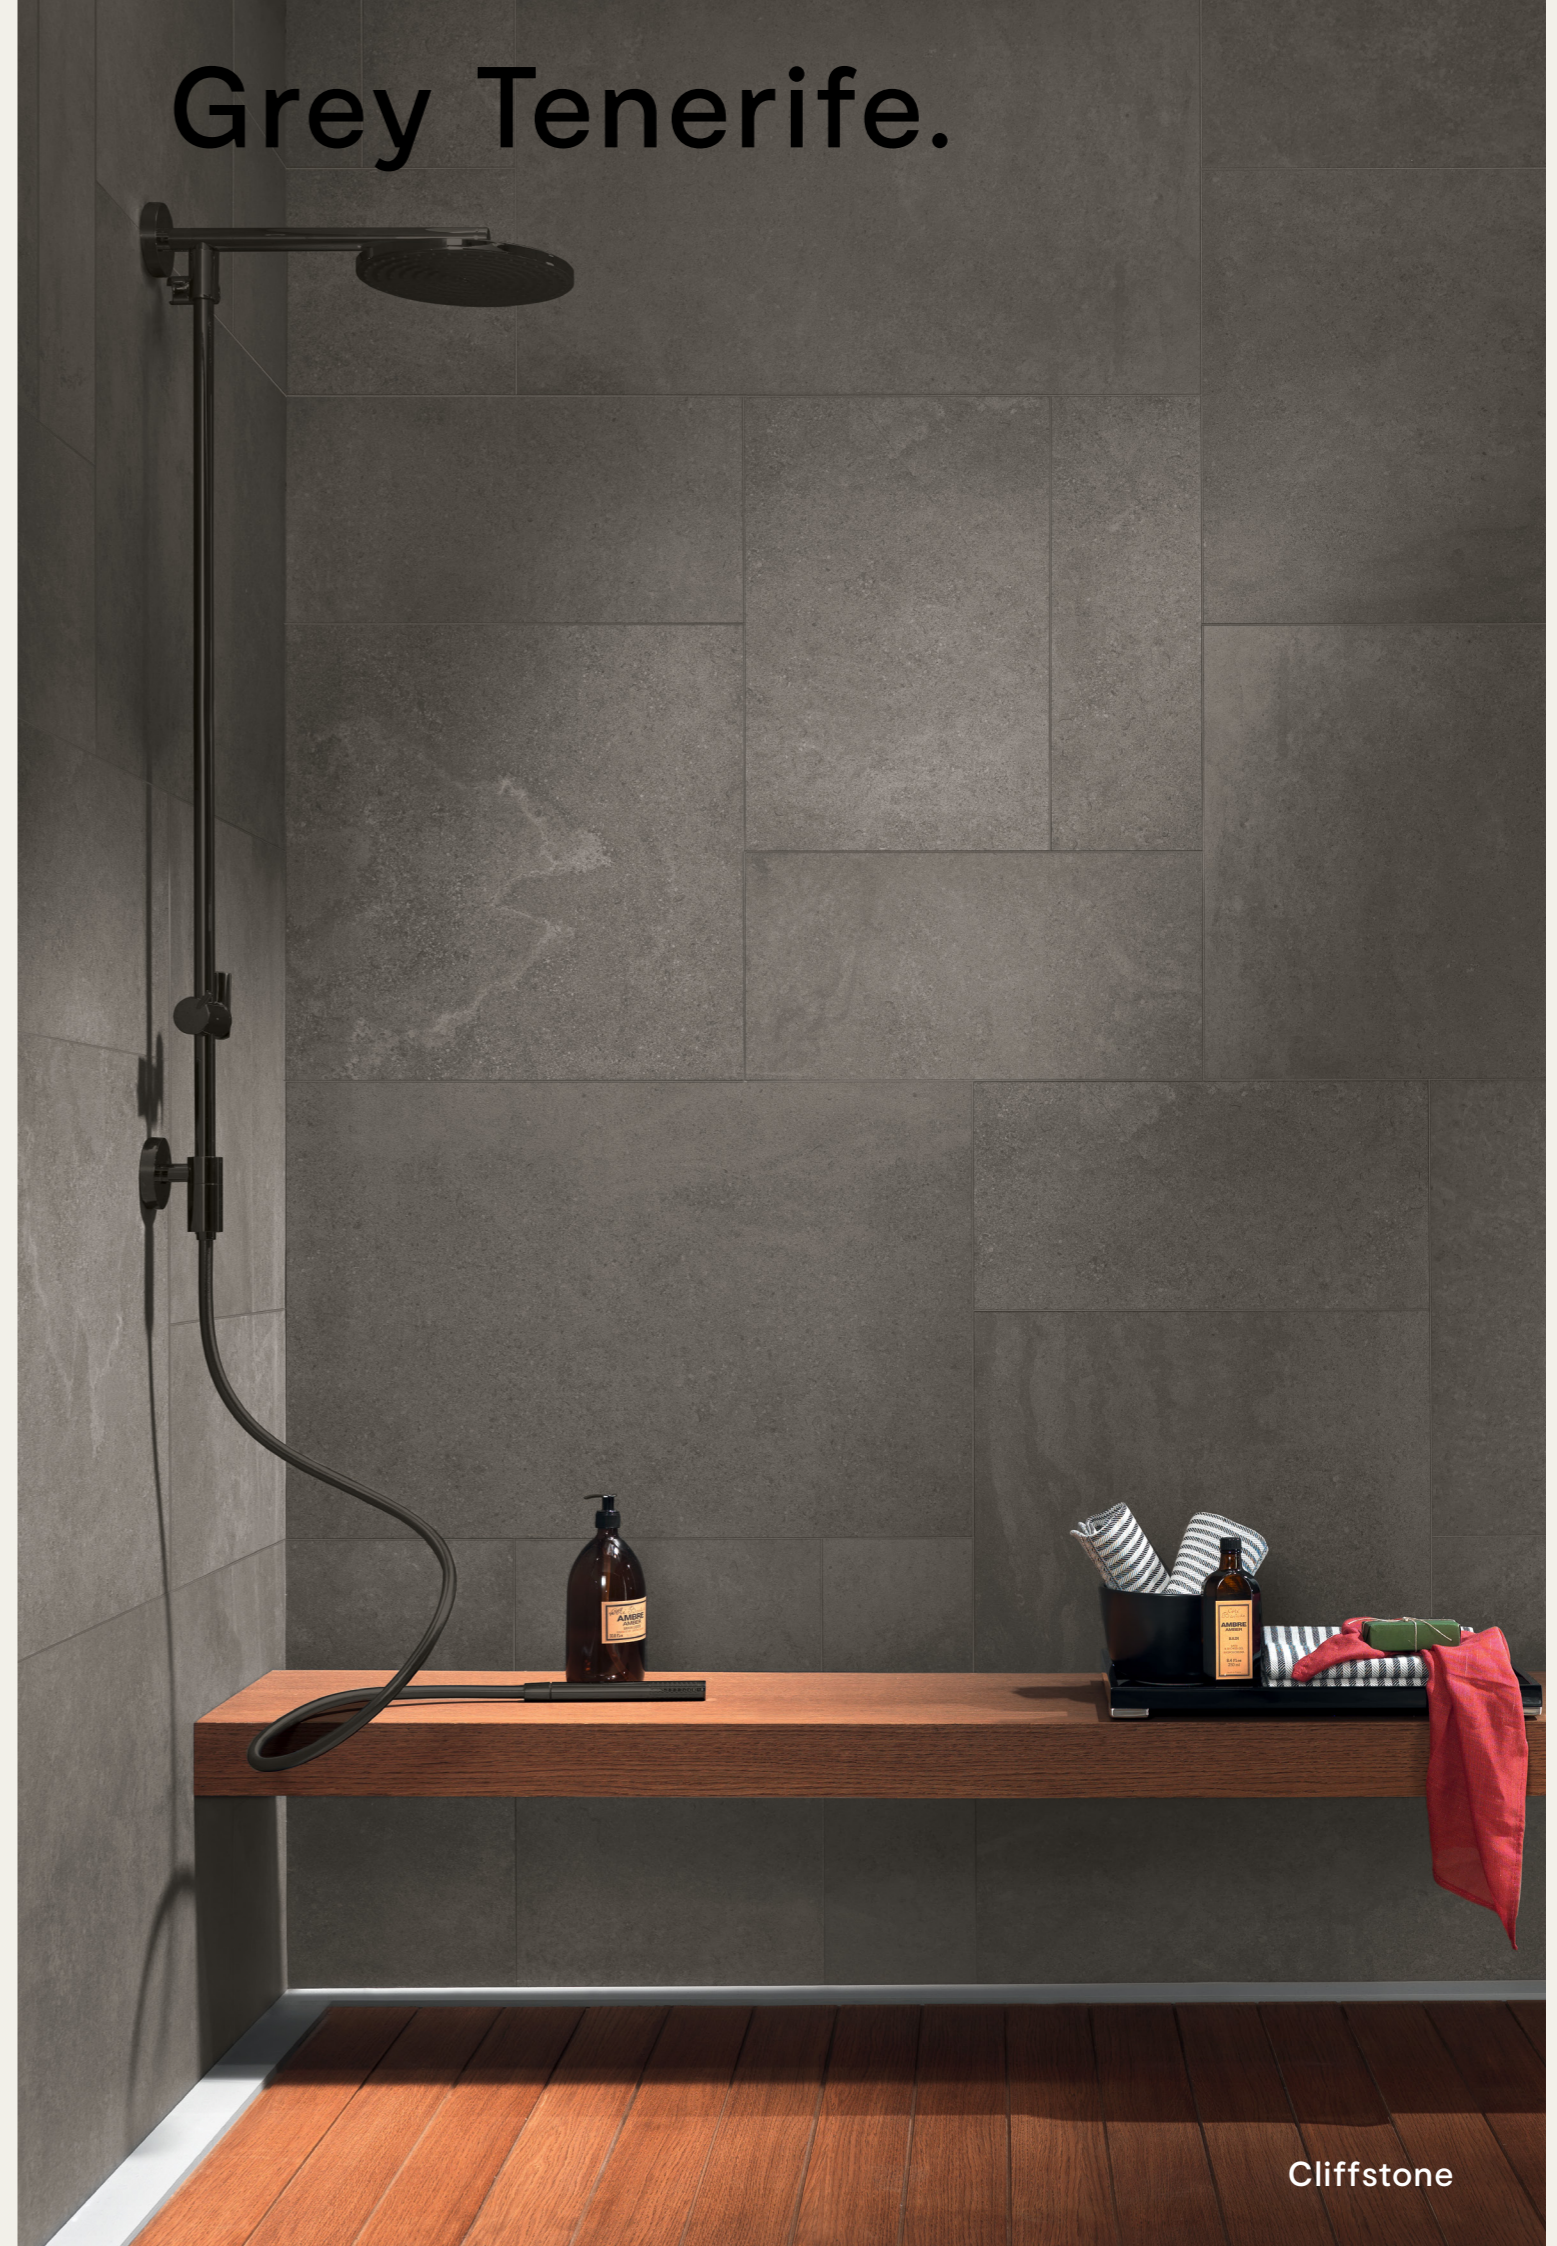

03f.

Cliffstone è l'interpretazione di una pietra rocciosa inesistente in natura ma reinventata con creatività.

As with the new Cliffstone collection, the interpretation of a rocky stone that does not exist in nature but has been reinvented creatively.

Grey Tenerife 60x60 nat / 30x60 nat

Grey Tenerife.

Cliffstone