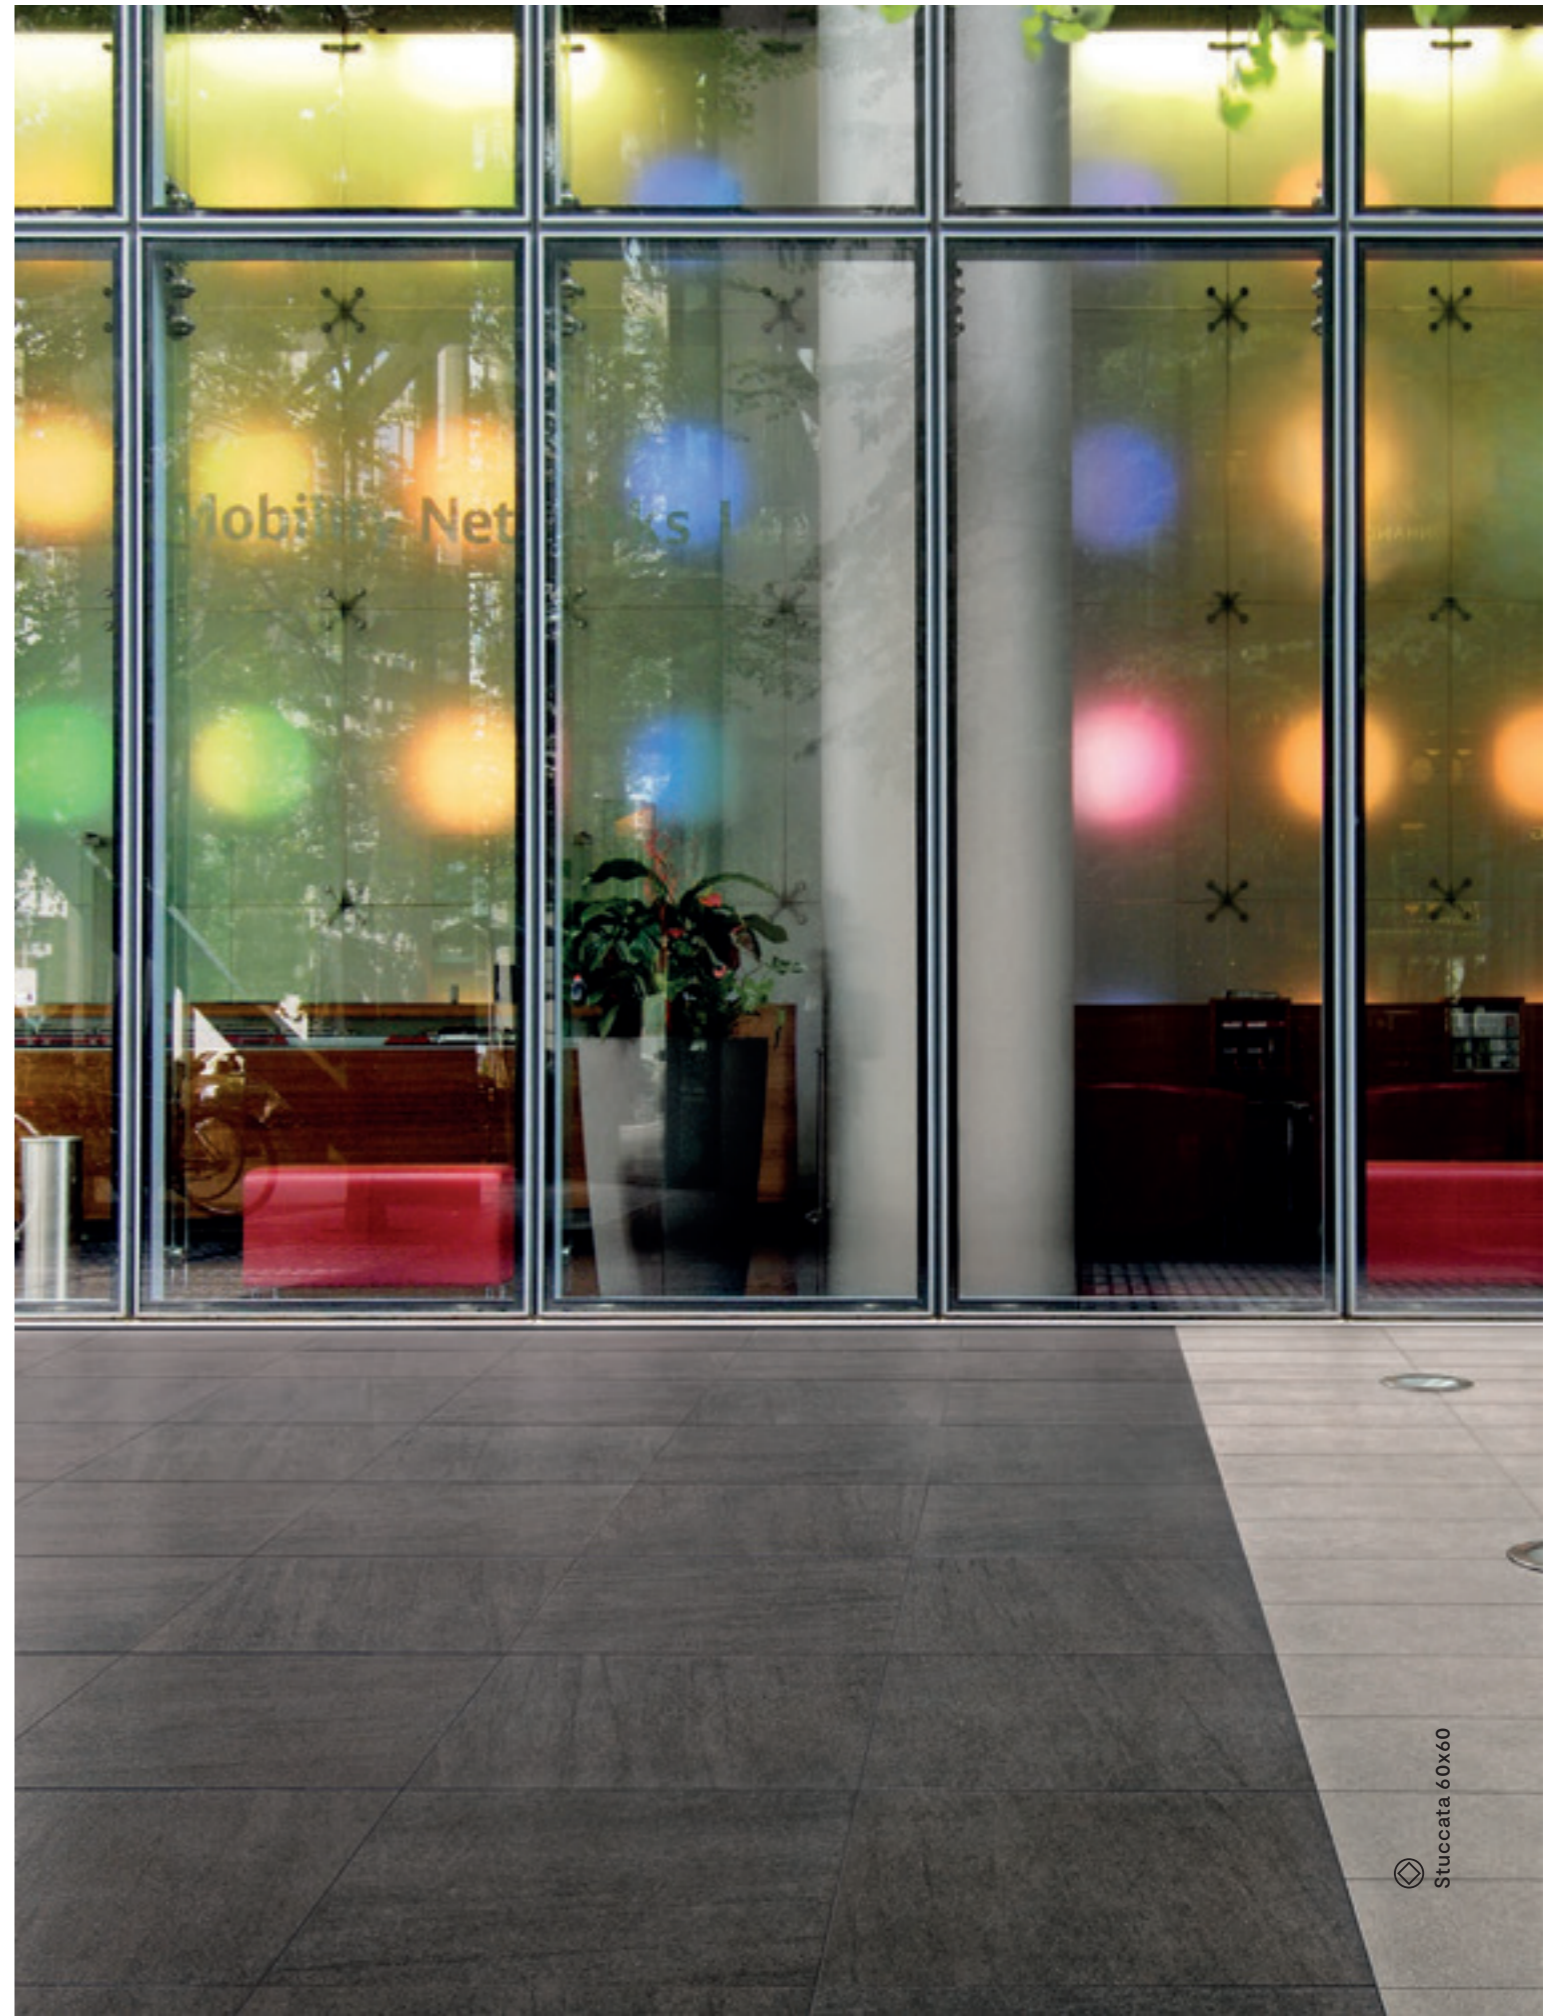

stone

Stuccata 60x60

Stuccata 60x60