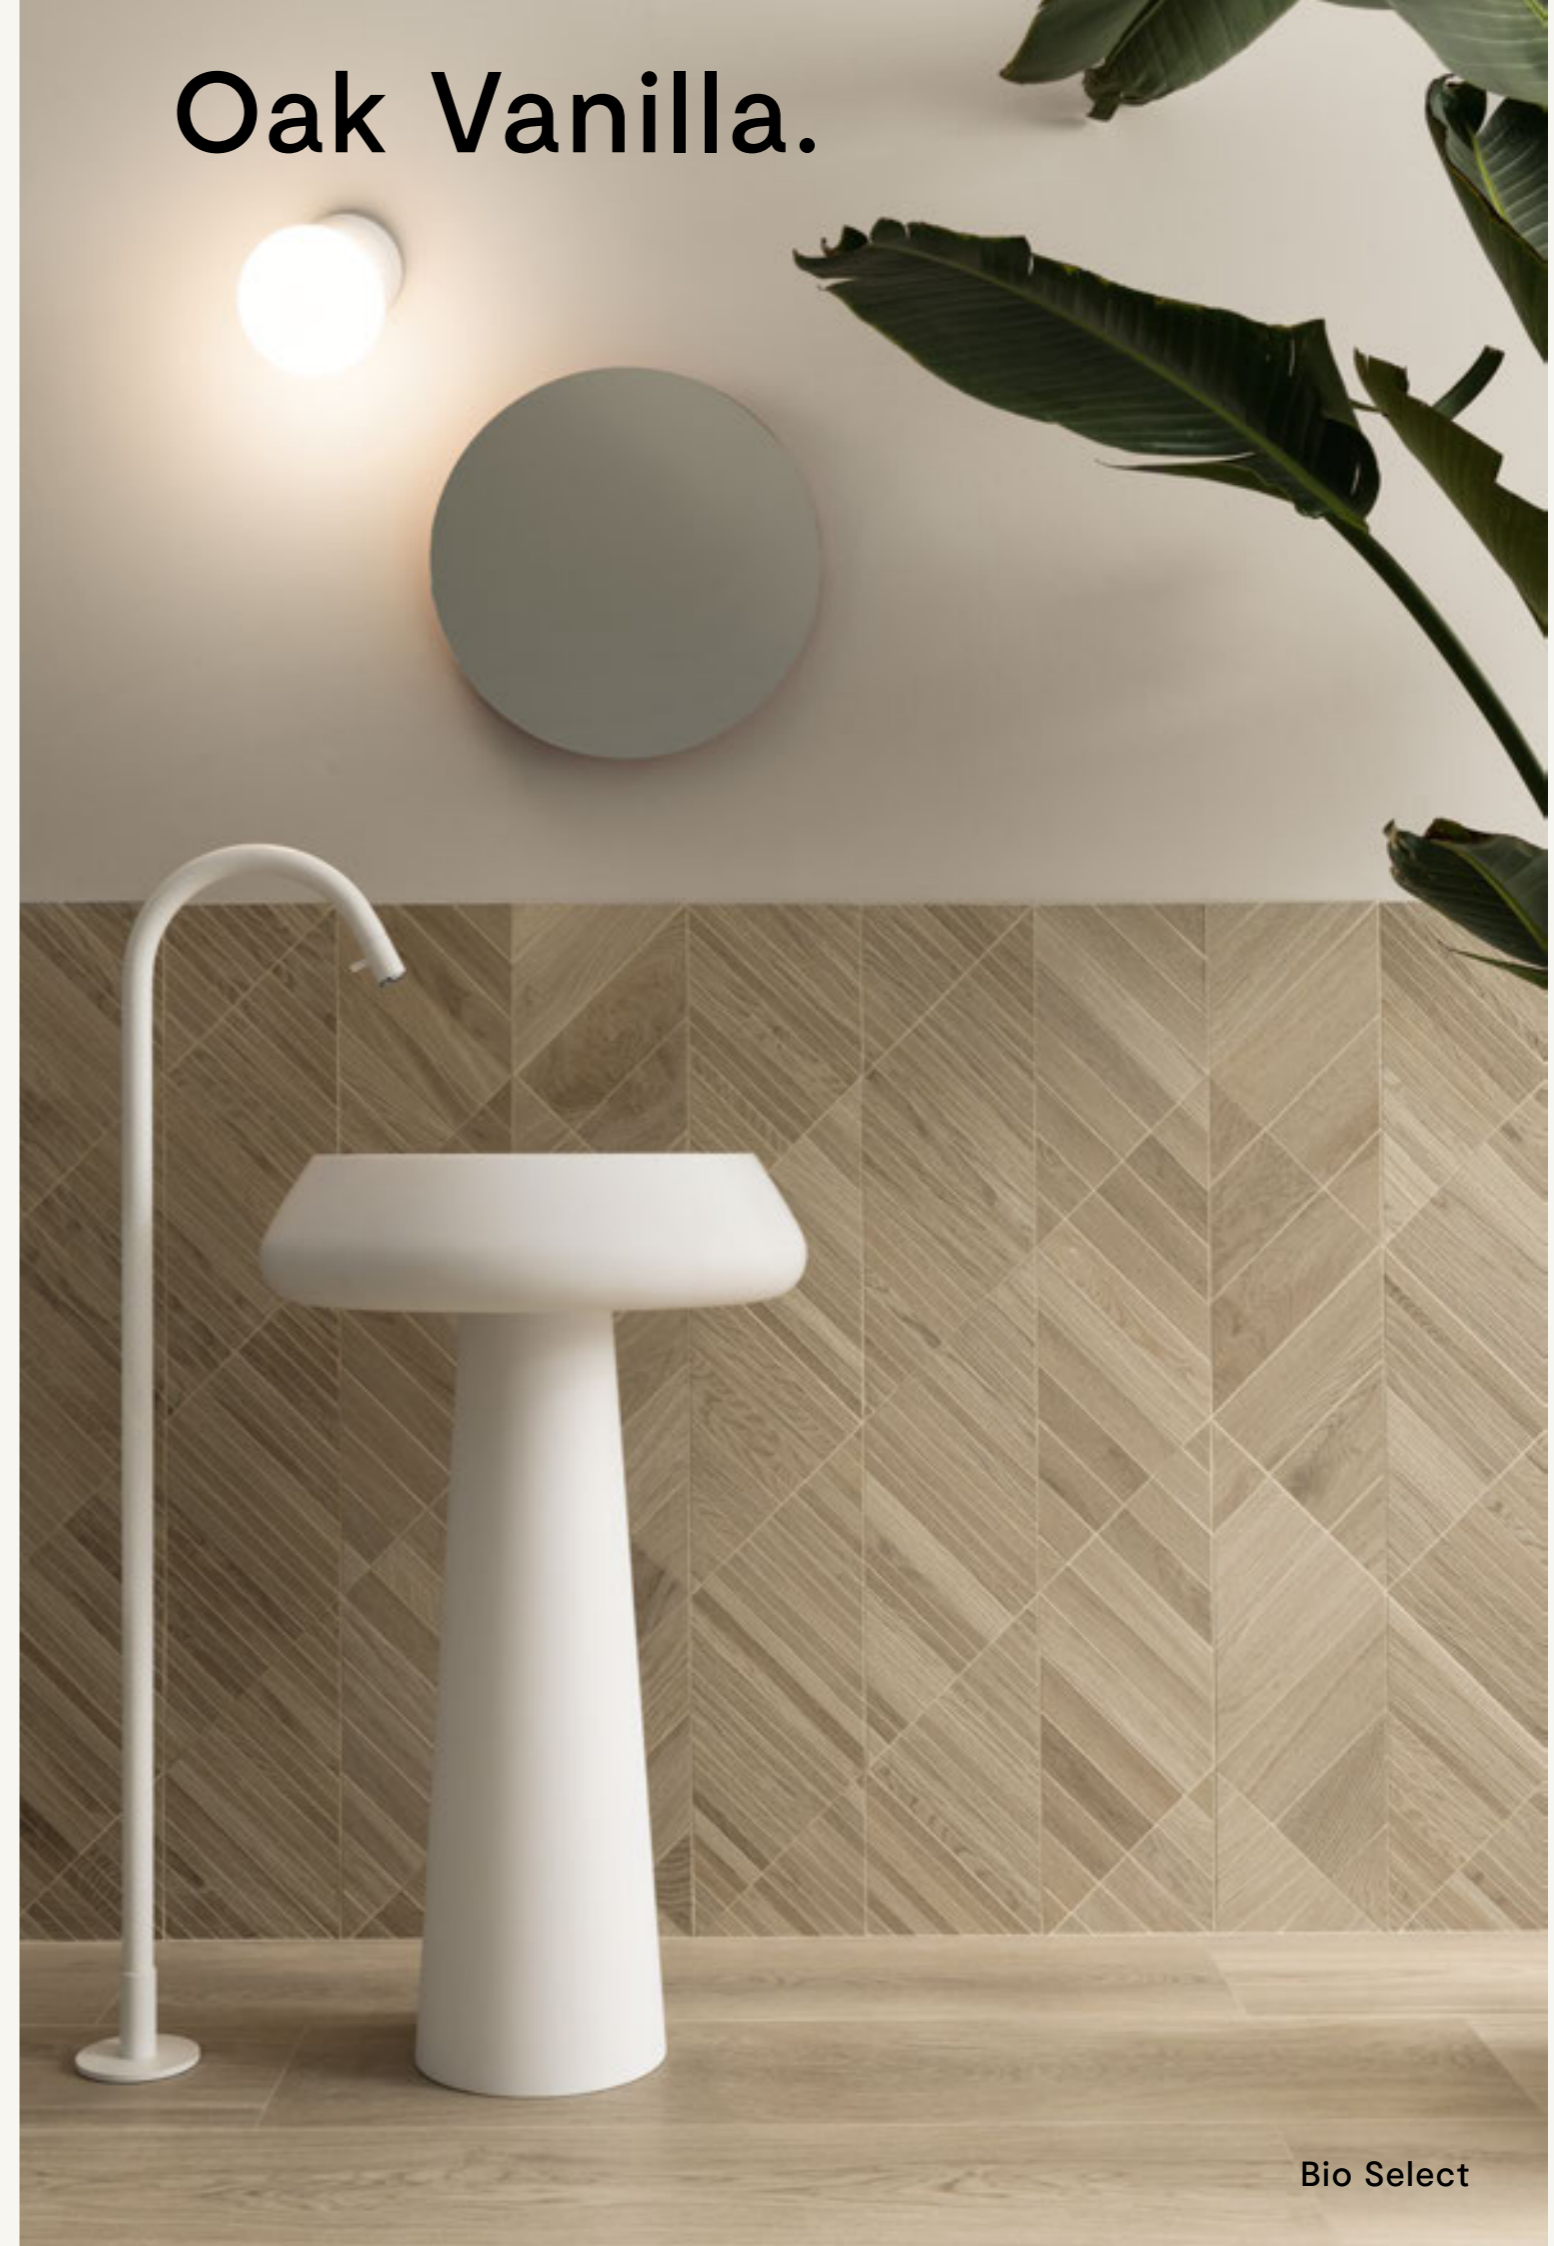

Parete / Wall
20x90cm / 8"x36" pied de poule white

03a.

Oak Vanilla.

FLOOR
Oak Vanilla 30x120

WALL
ABC Oak Vanilla 27,9x27,9

WALL
ABC Oak Vanilla 27,9x27,9

FLOOR
Oak Vanilla 30x120

Oak Vanilla 30x120

FLOOR
Oak Vanilla 30x120

WALL
ABC Oak Vanilla 27,9x27,9

Oak Vanilla 30x120

Oak Vanilla 20x120

Un lungo lavoro di ricerca per selezionare le migliori doghe e per riprodurre un colore chiaro, luminoso ed elegante da accostare in perfetta armonia a qualsiasi arredo o stile.