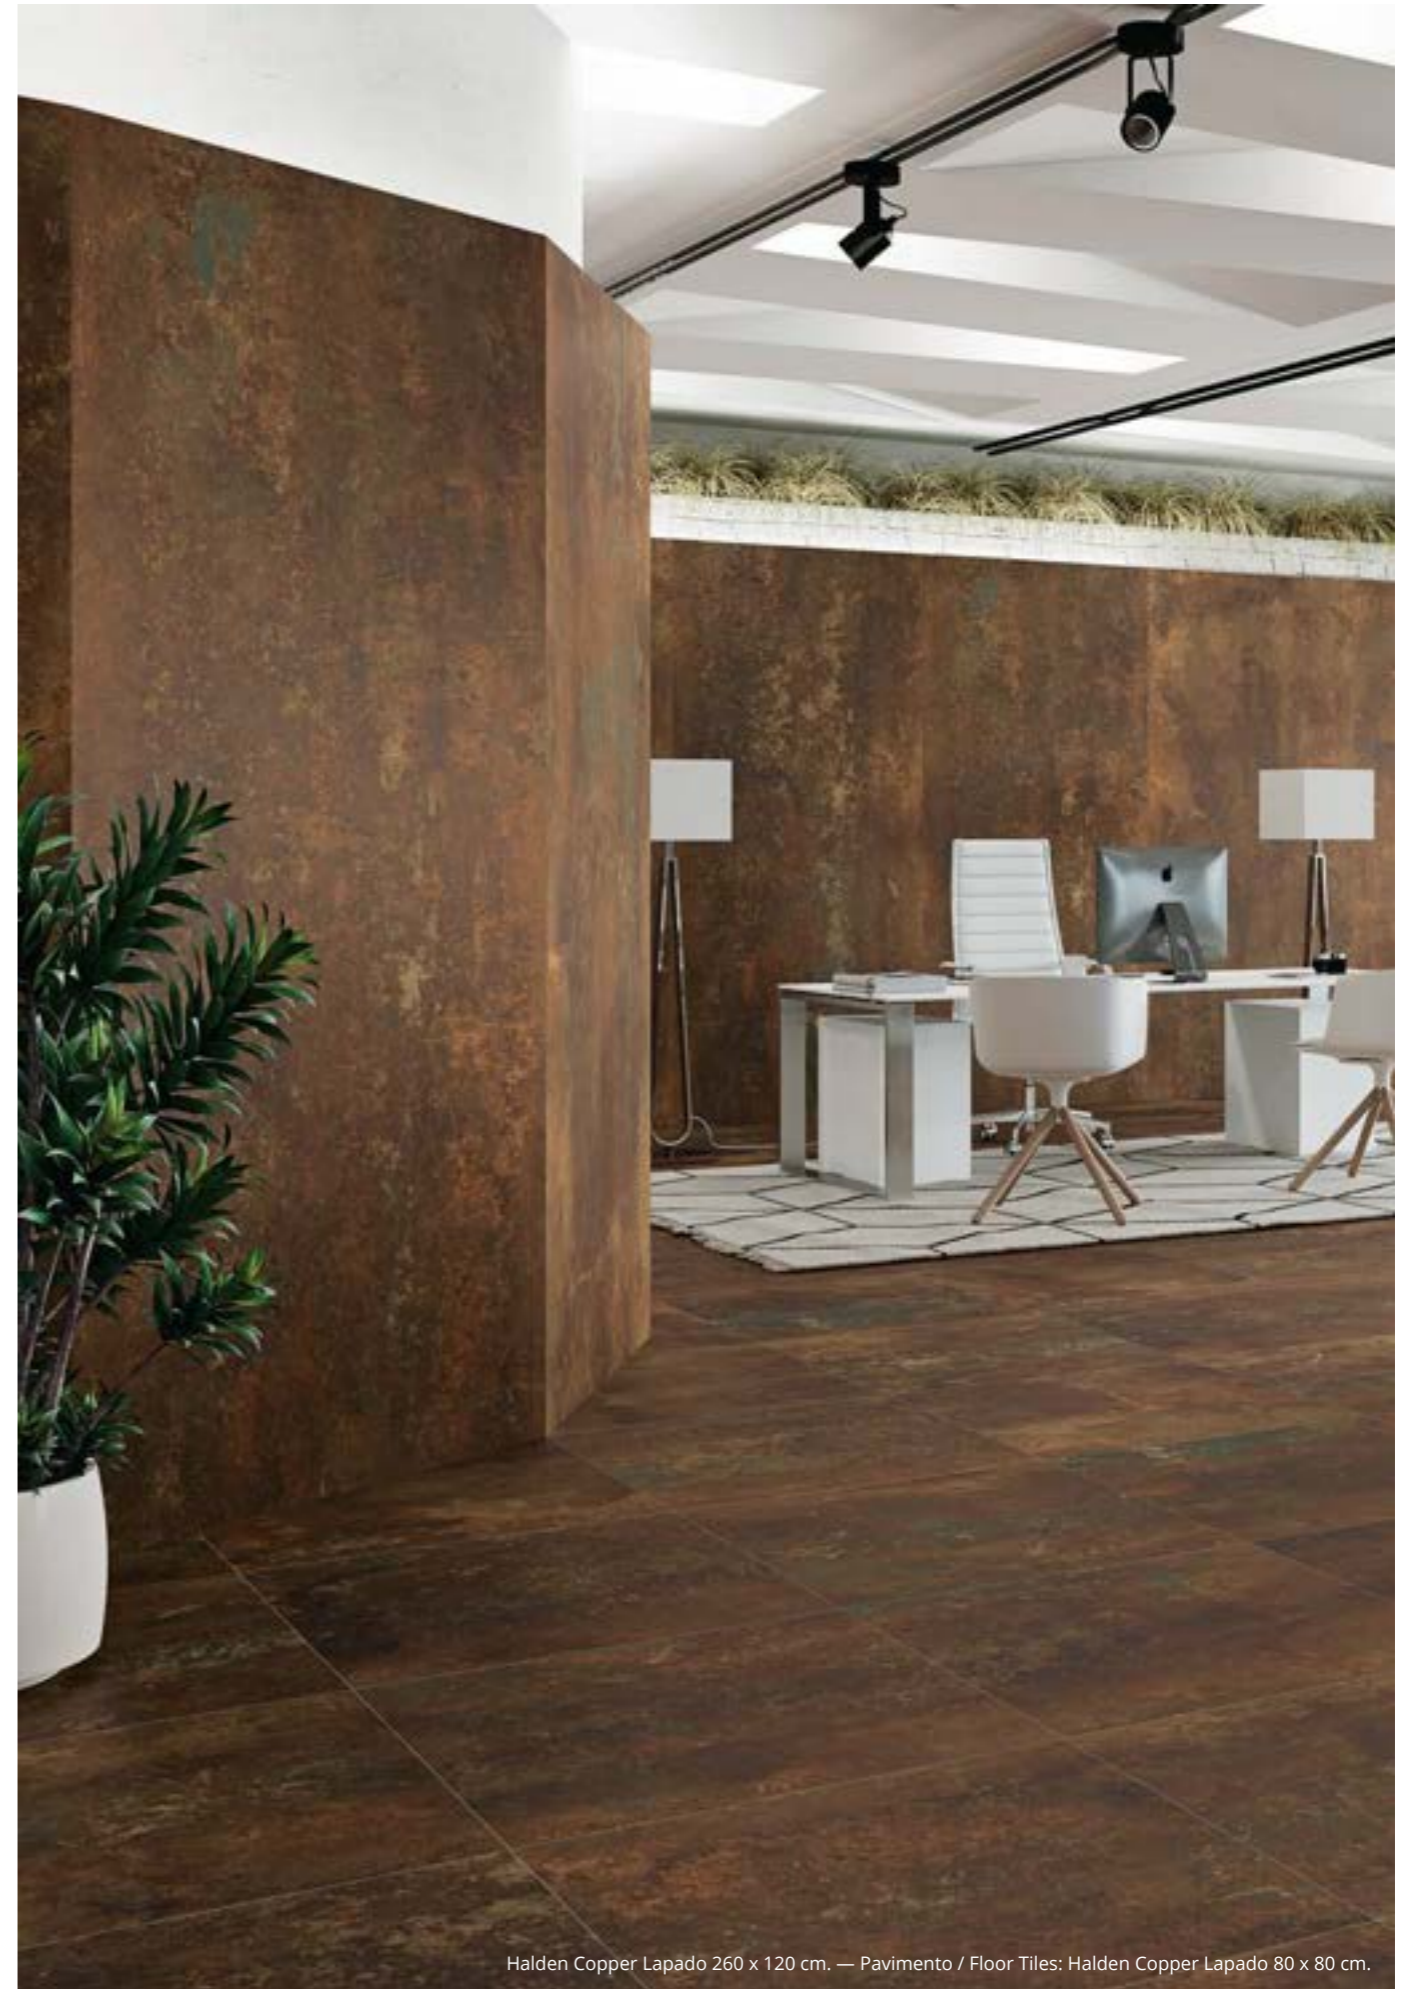

Halden Copper Lapado 260 x 120 cm. — Pavimento / Floor Tiles: Halden Copper Lapado 80 x 80 cm.