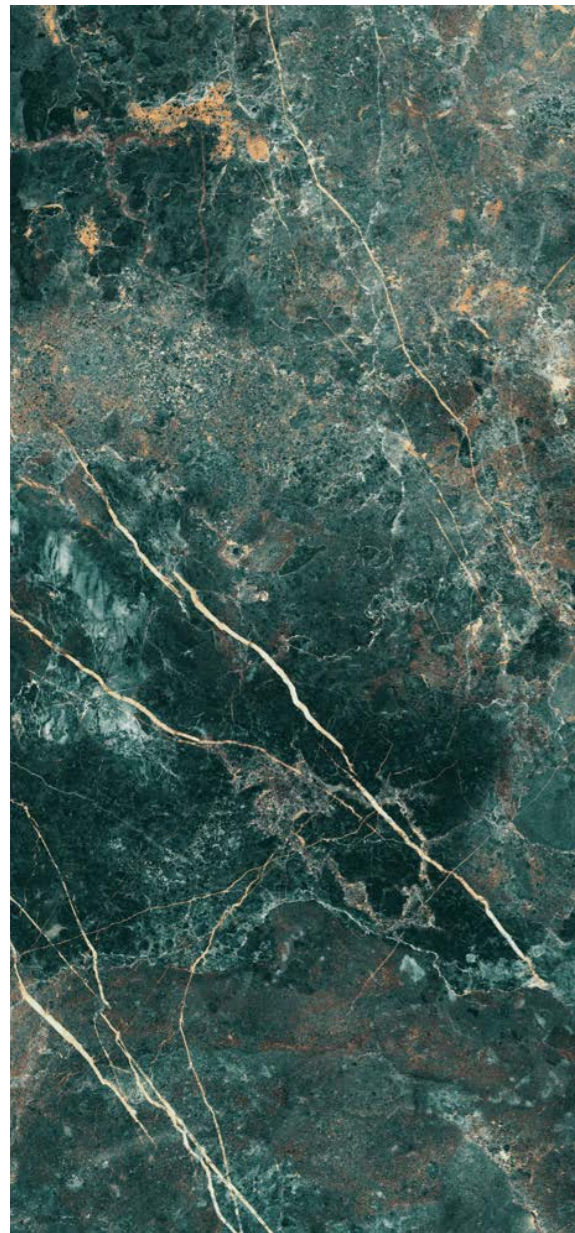

## Icaro

Porcelánico / Porcelain tiles

Formatos disponibles / Available sizes

260 x 120 cm. — 102,36" x 47,24"  
120 x 120 cm. — 47,24" x 47,24"  
60 x 120 cm. — 23,63" x 47,24"

Icaro Musk Pulido  
260 x 120 cm.