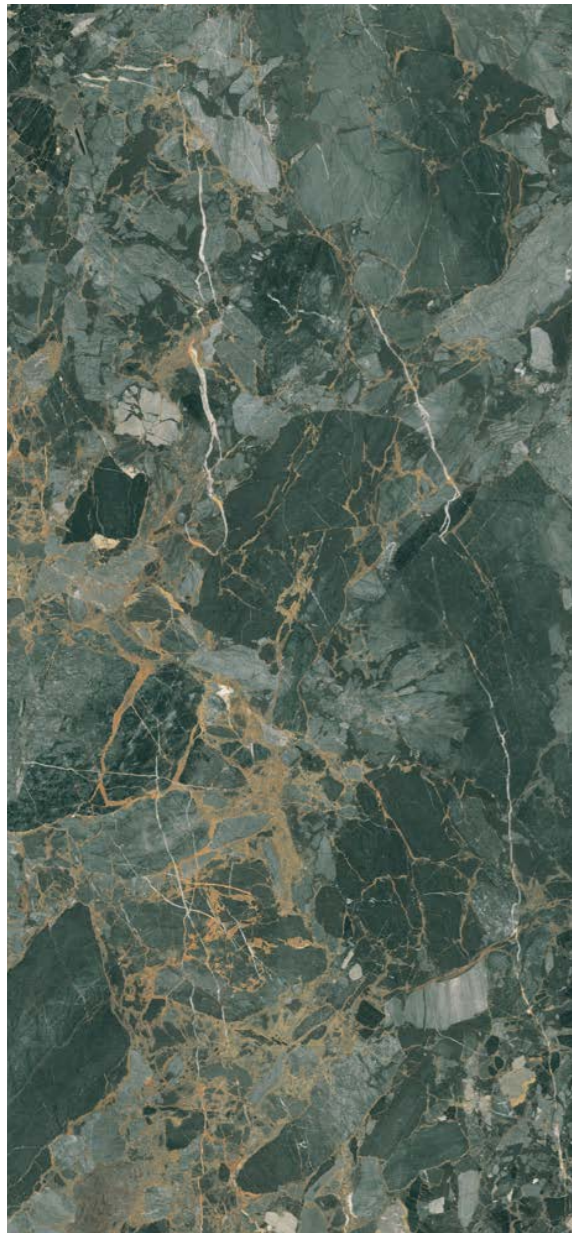

Indi

Porcelánico / Porcelain tiles

260 x 120 cm. — 102,36" x 47,24"
120 x 120 cm. — 47,24" x 47,24"
60 x 120 cm. — 23,62" x 47,24"

Indi Green Pulido
260 x 120 cm.

XL2612RP

—
Espesor / Thickness — 7 mm.
Variación Gráfica / Different Pattern — 4