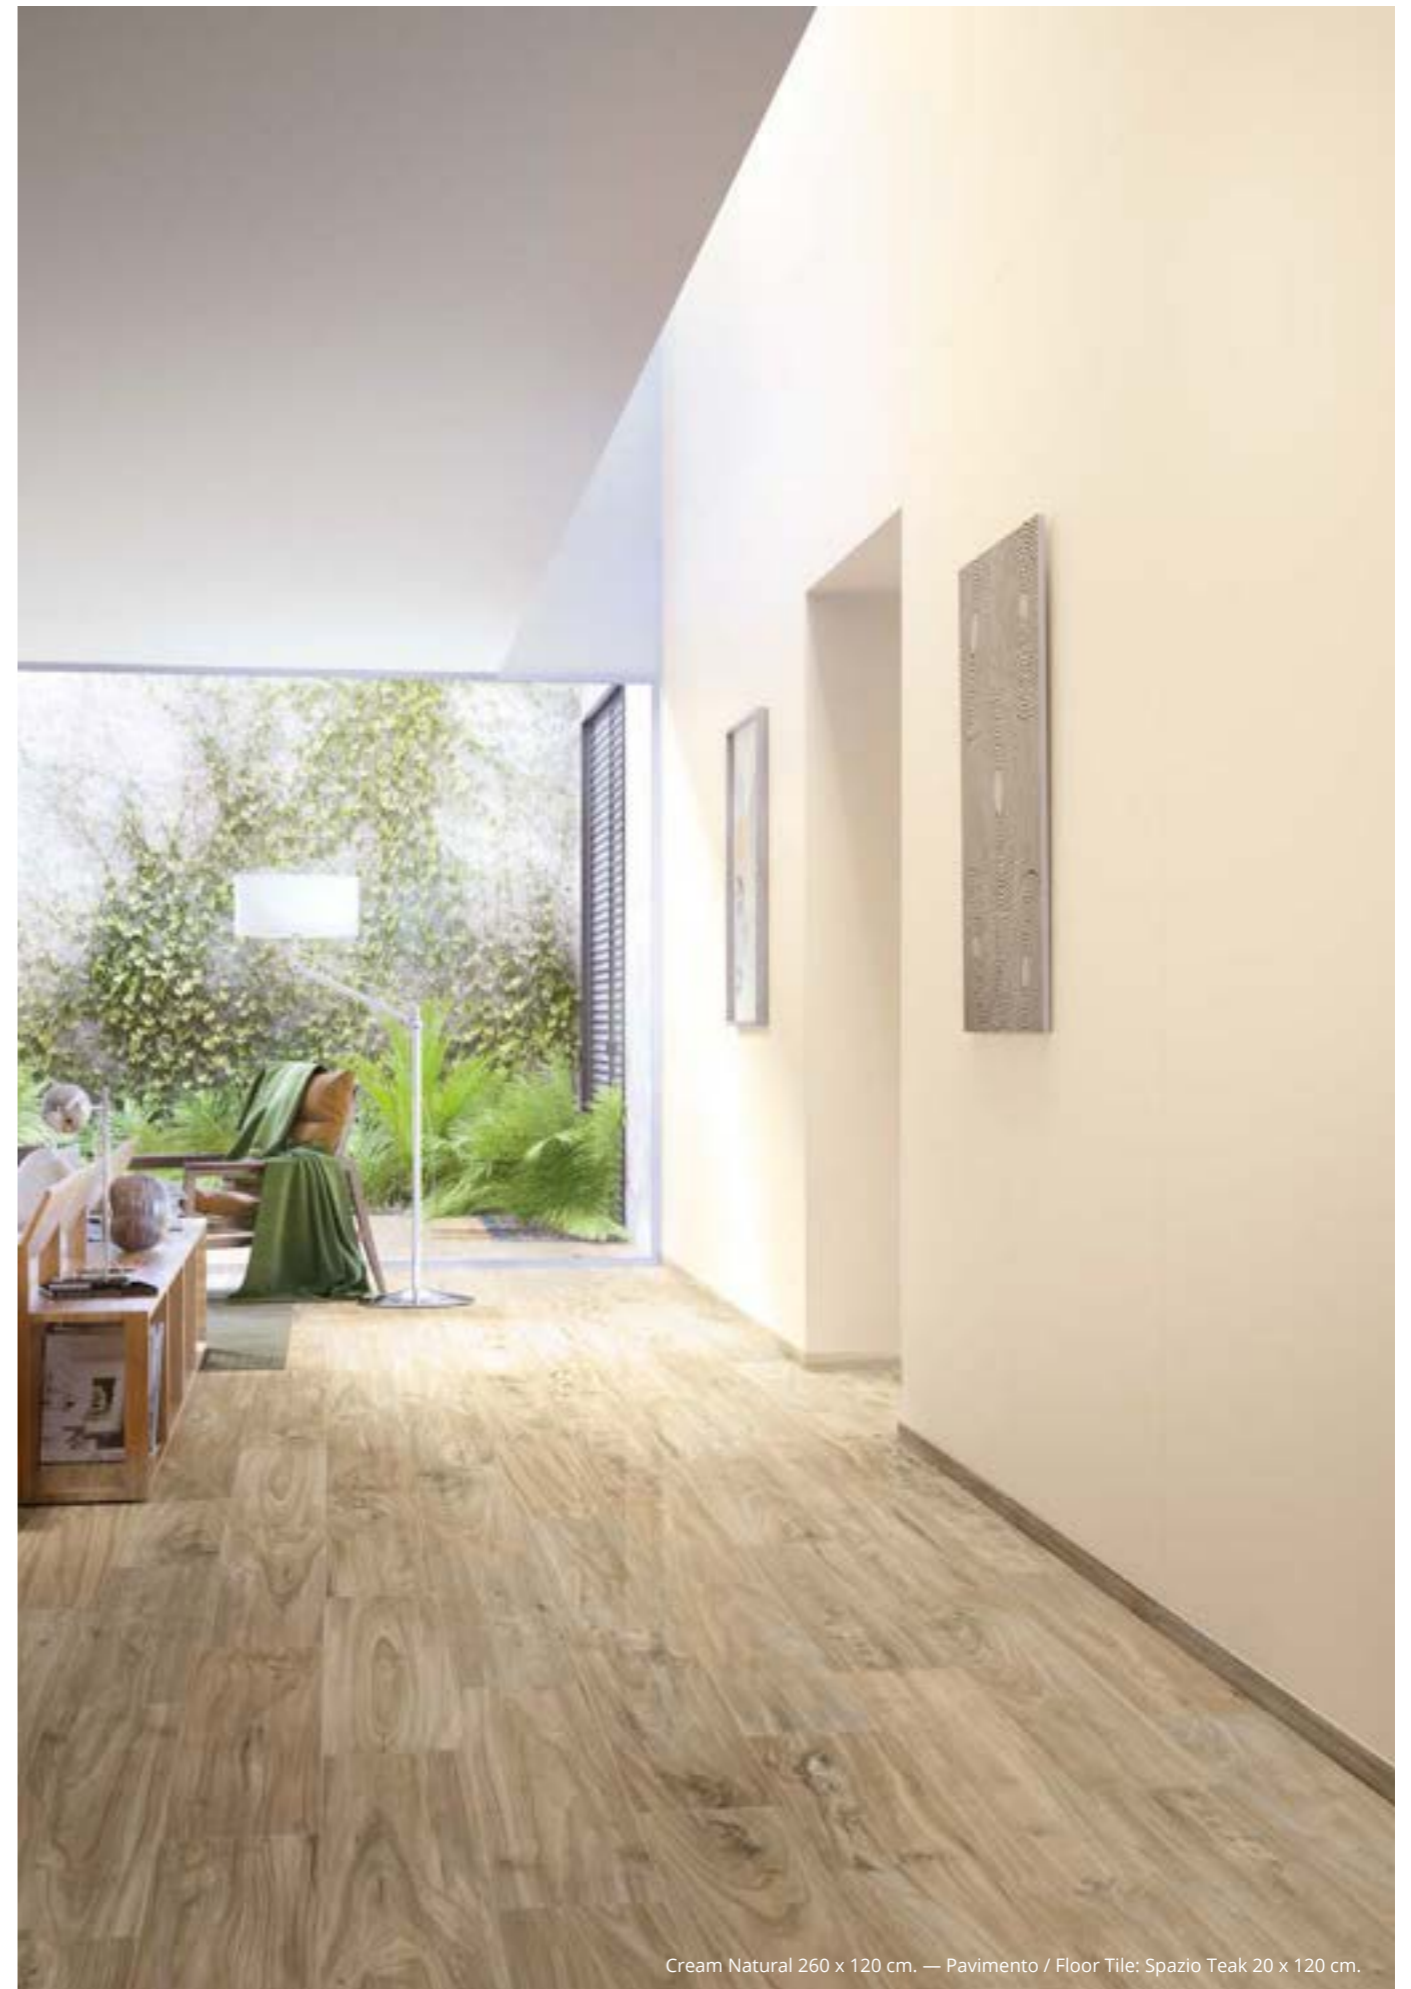

Cream Natural 260 x 120 cm. — Pavimento / Floor Tile: Spazio Teak 20 x 120 cm.