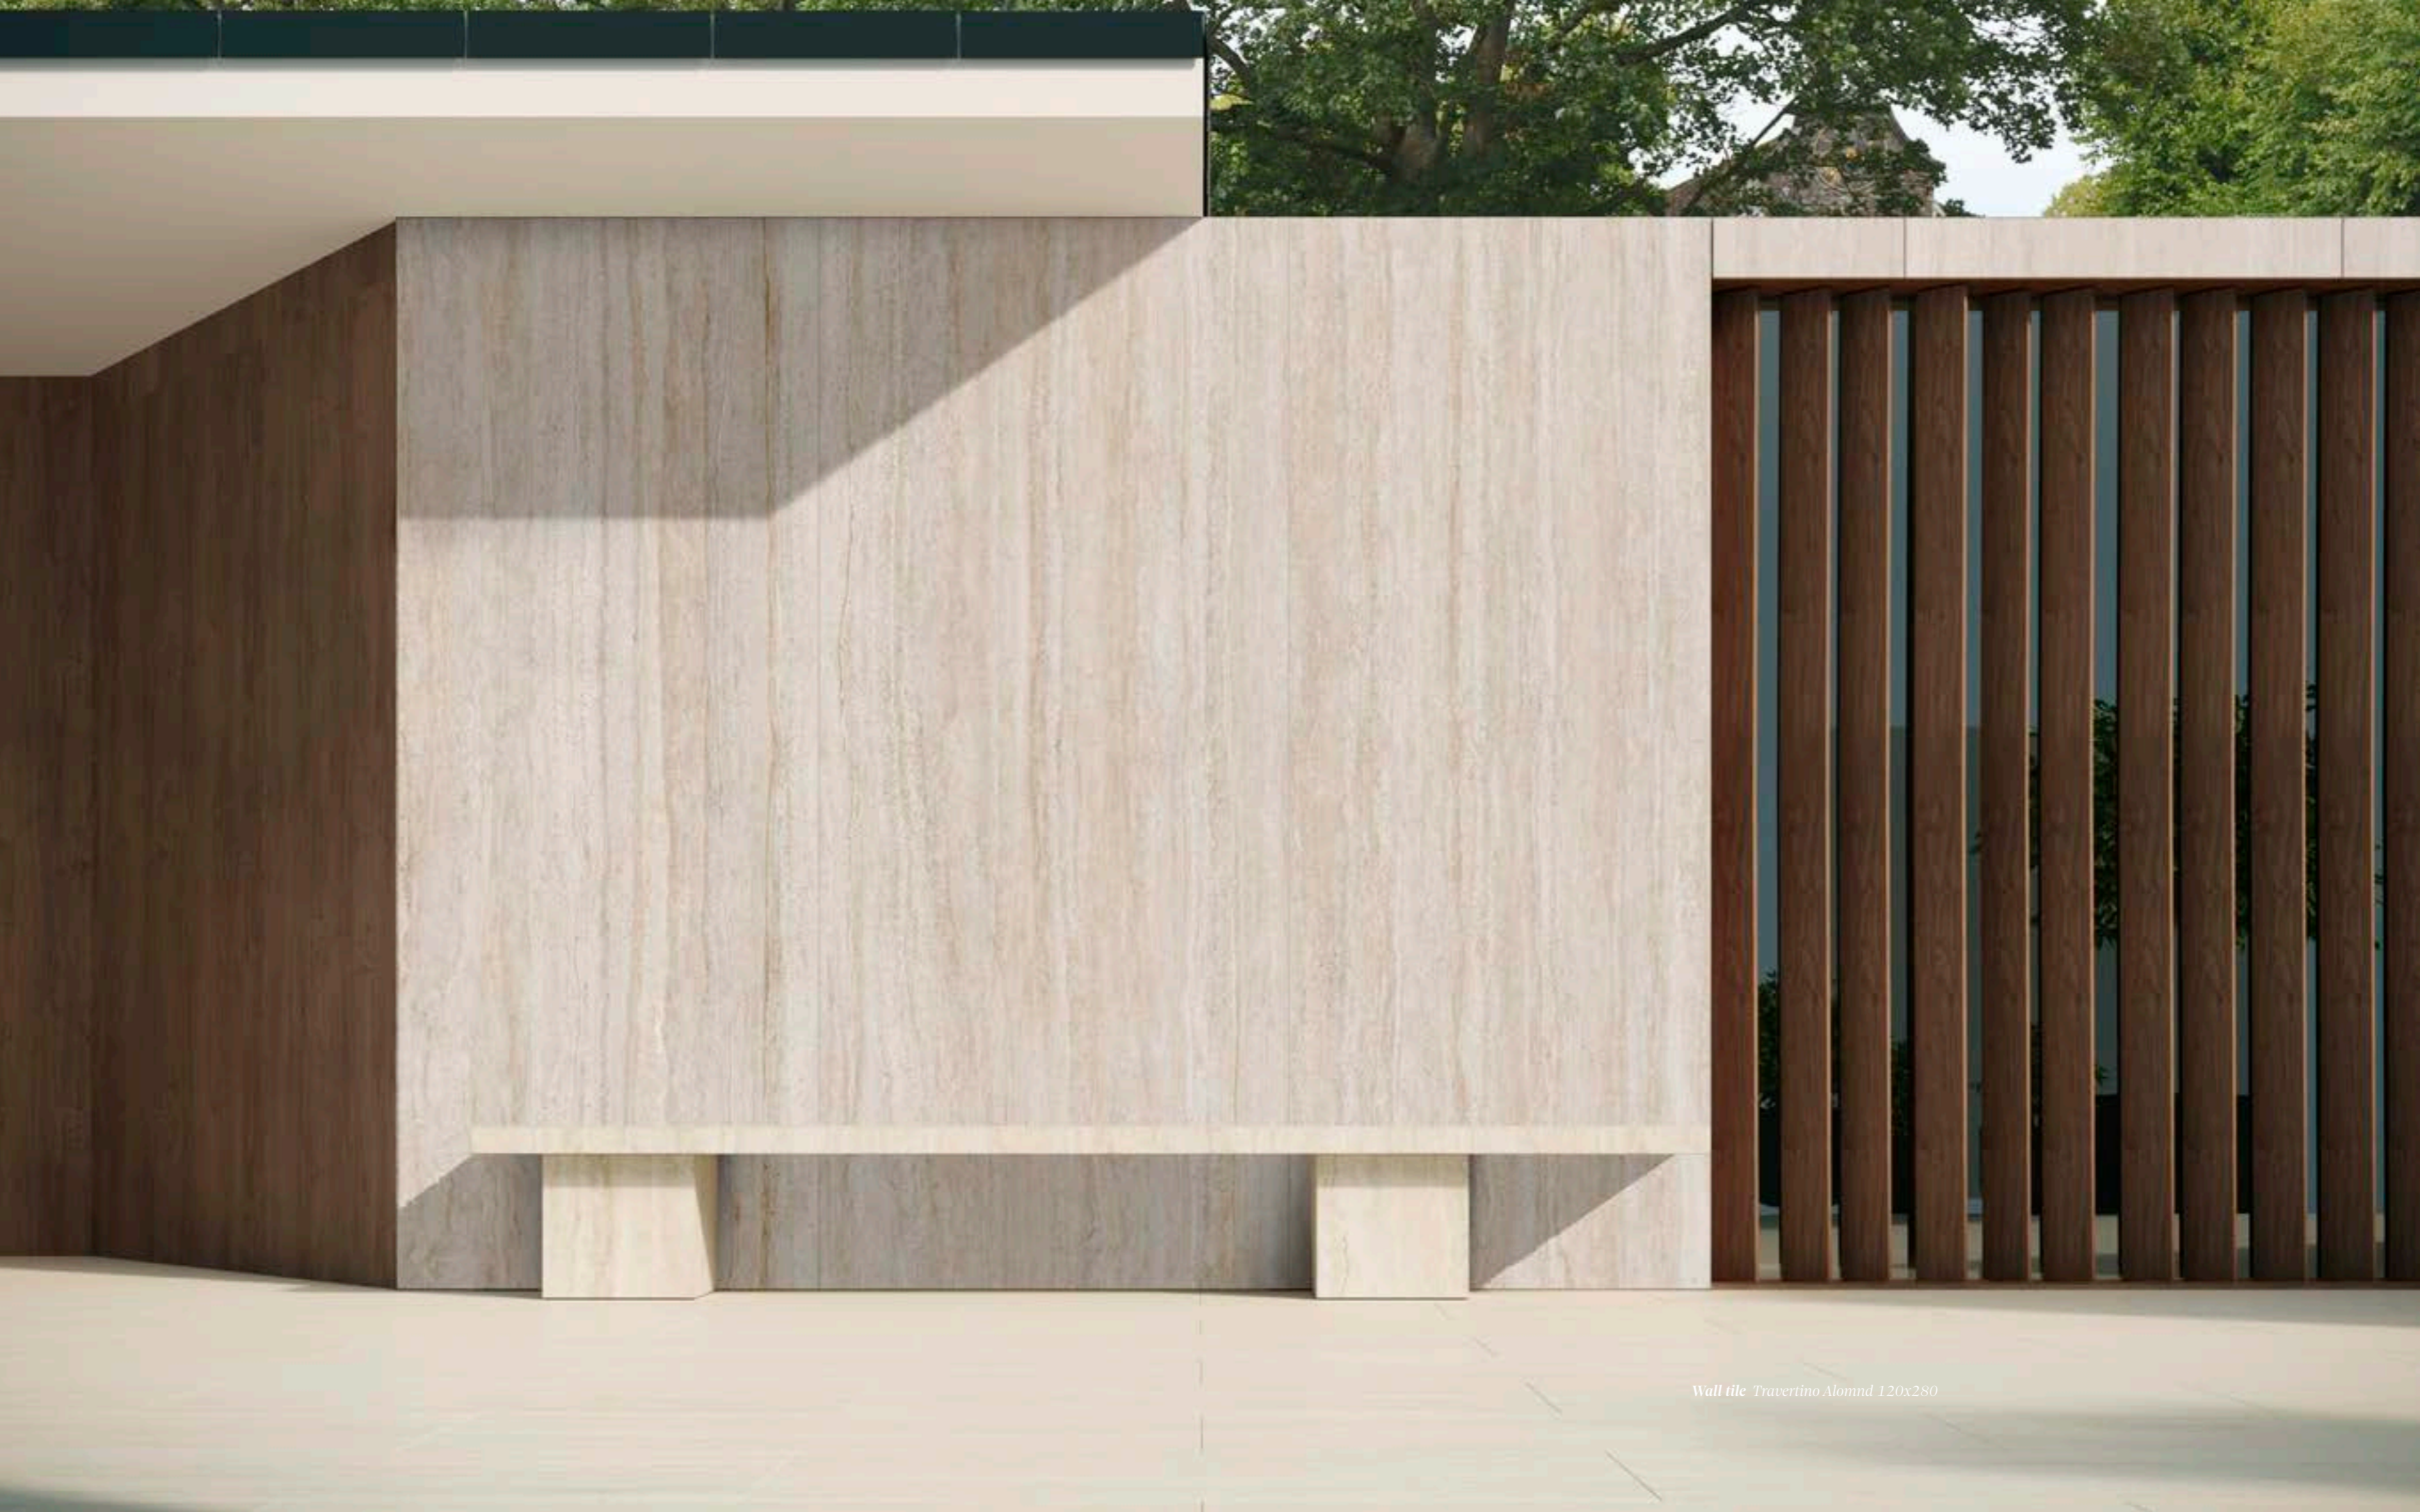

TRAVERTINO

Natural Matt

Porcelánico / Porcelain
V2 Destonified / V2 Destonificado
Rectified / Rectificado

Formats

120x280 - 48"x112"

Matt M35

Wall tile Travertino Alomnd 120x280

Wall tile Travertino Greige 120x280
Floor tile Rapolano Greige 90x90