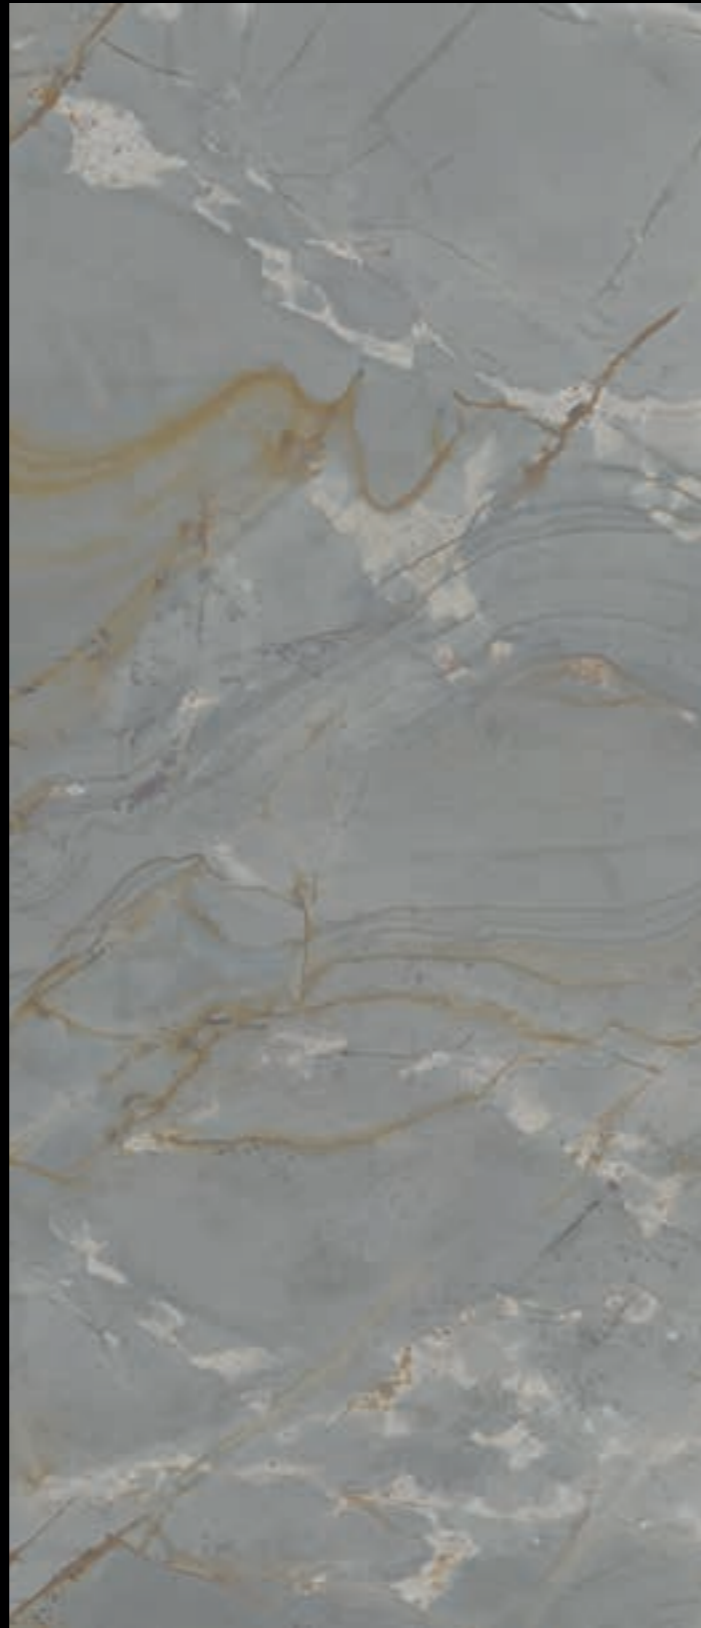

Metal
MAGNA BLUE

Natural Matt
Pulido Polished

MULTICARA / MIX
4 DISEÑOS DIFERENTES / 4 DIFFERENT DESIGNS

48"x112"
120x280