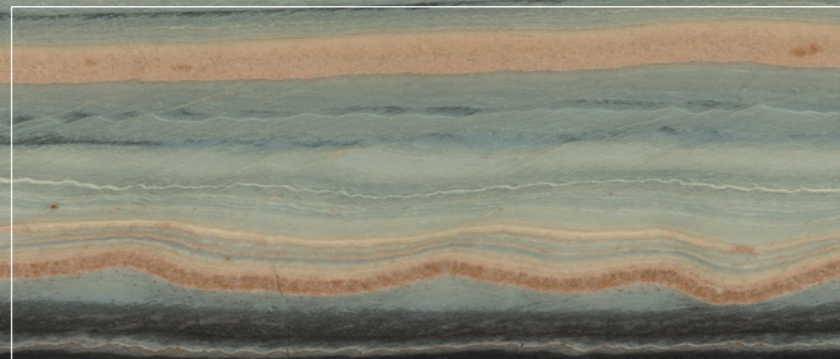

Marble

BOSCO BLACK

Natural Matt
Pulido Polished

Porcelánico / Porcelain
V2 Destonified / V2 Destonificado
Rectified / Rectificado

Formats

120x280 - 48"x112"

Matt M35
Polished M43