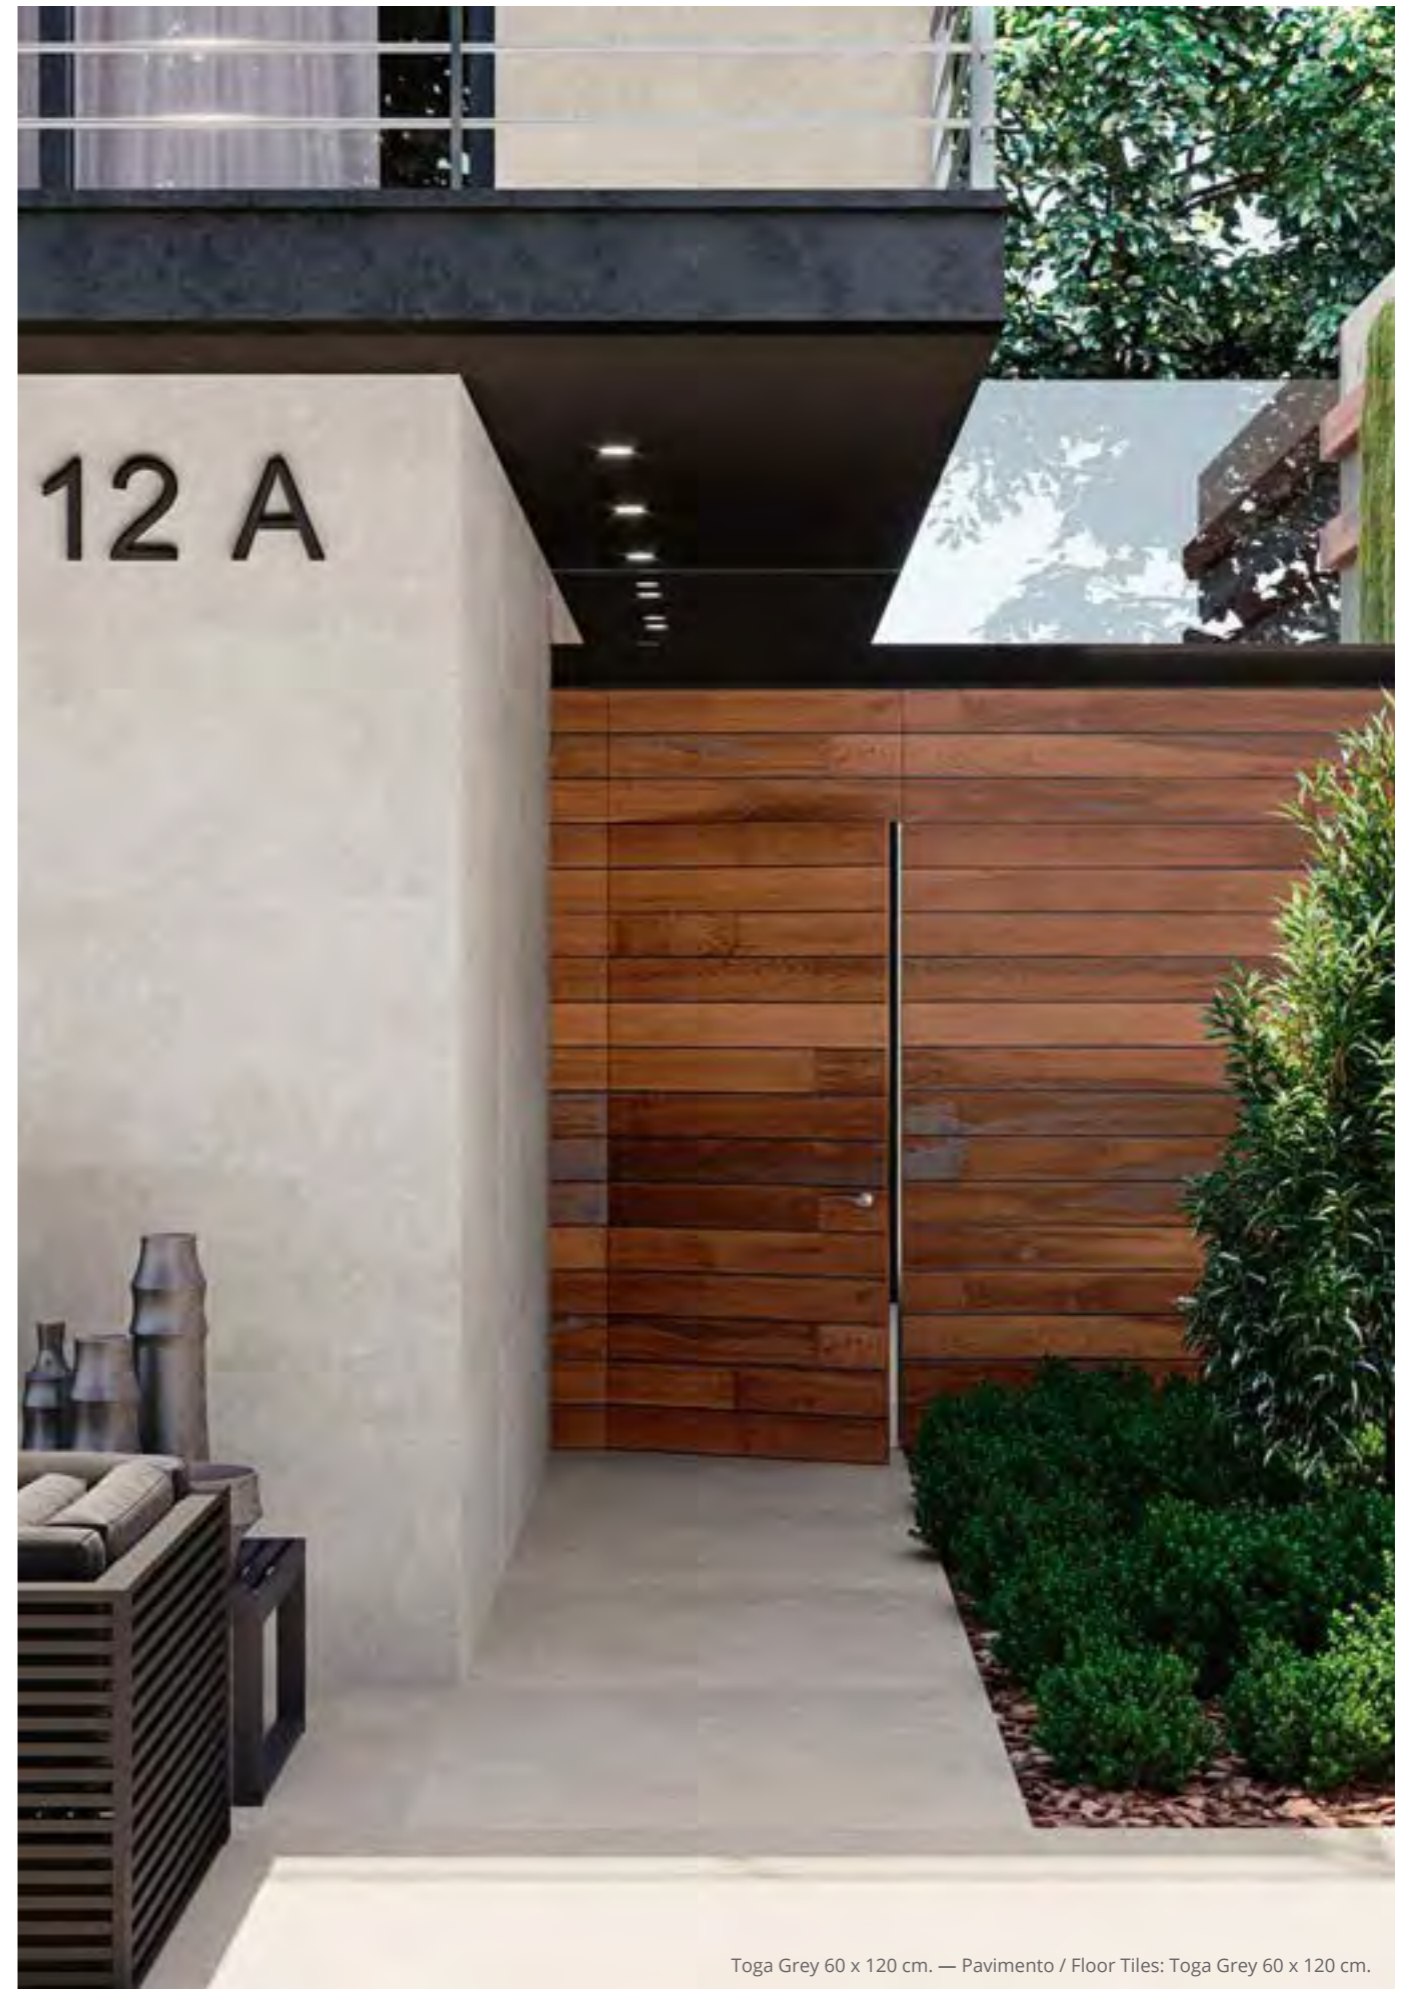

Toga Grey  
240 x 120 cm.

XL2412L

Toga P Black  
240 x 120 cm.

XL2412E

—  
Espesor / Thickness — 6 mm.  
Variación Gráfica / Different Pattern — 4

Toga Grey 60 x 120 cm. — Pavimento / Floor Tiles: Toga Grey 60 x 120 cm.