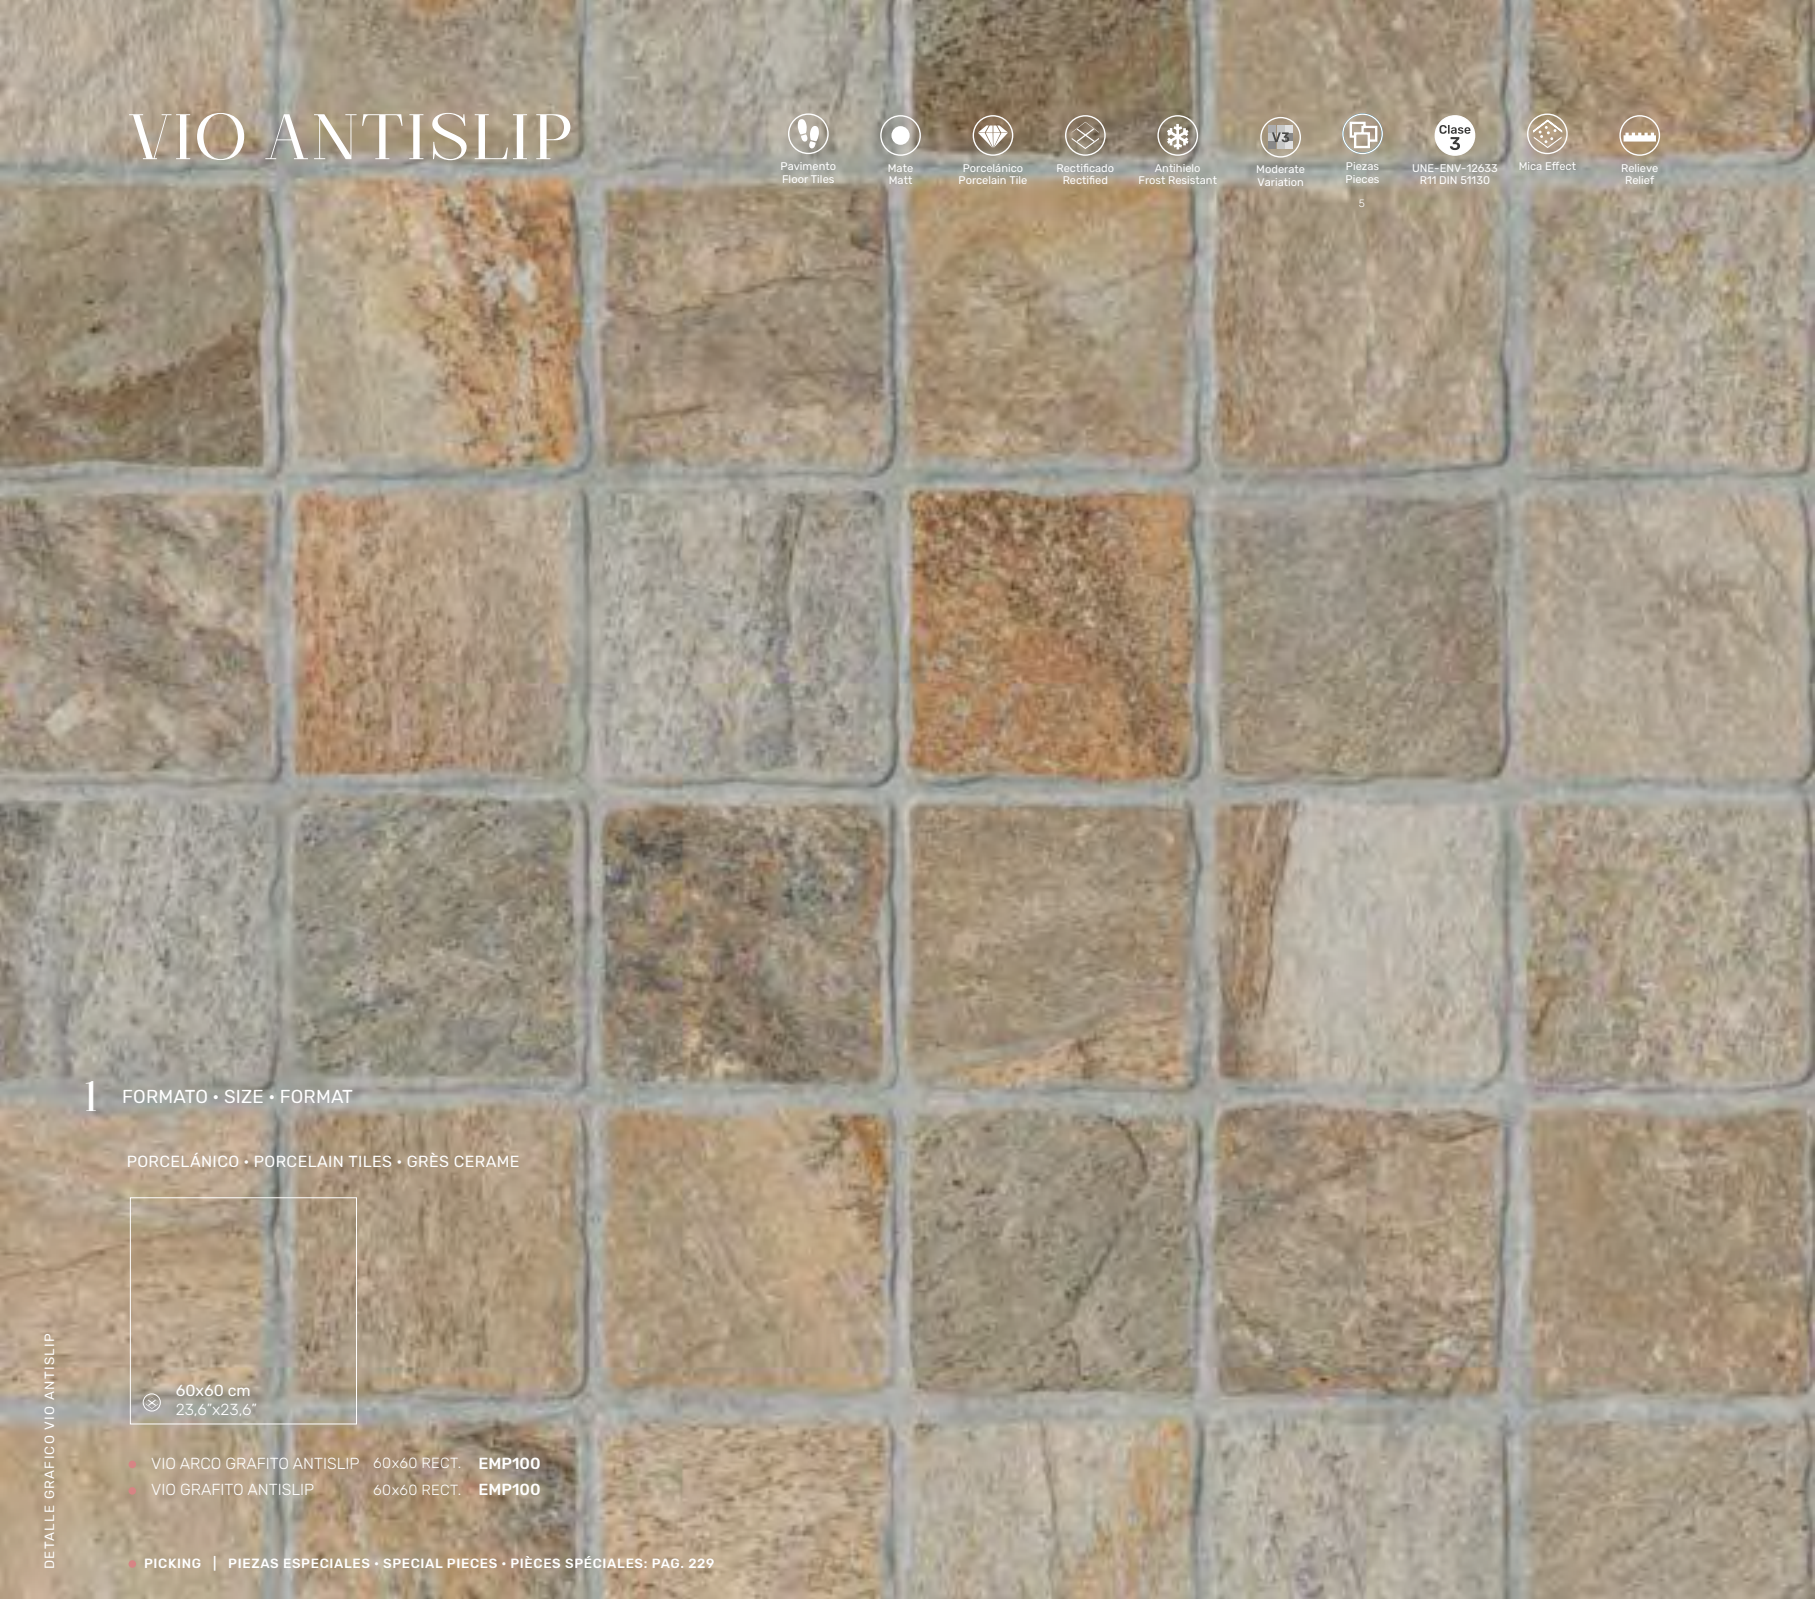

4 COLORES • COLOURS • COULOURS

SAND MOON ASH LAVA

PAVIMENTO: INTENSE LAVA 60x120 cm. • INTENSE MOSAICO MATE LAVA 30x30 cm.
REVESTIMIENTO: INTENSE LAVA ANTISLIP 60x120 cm.

VIO ANTISLIP

PIEDRAS • STONES • PIERRES