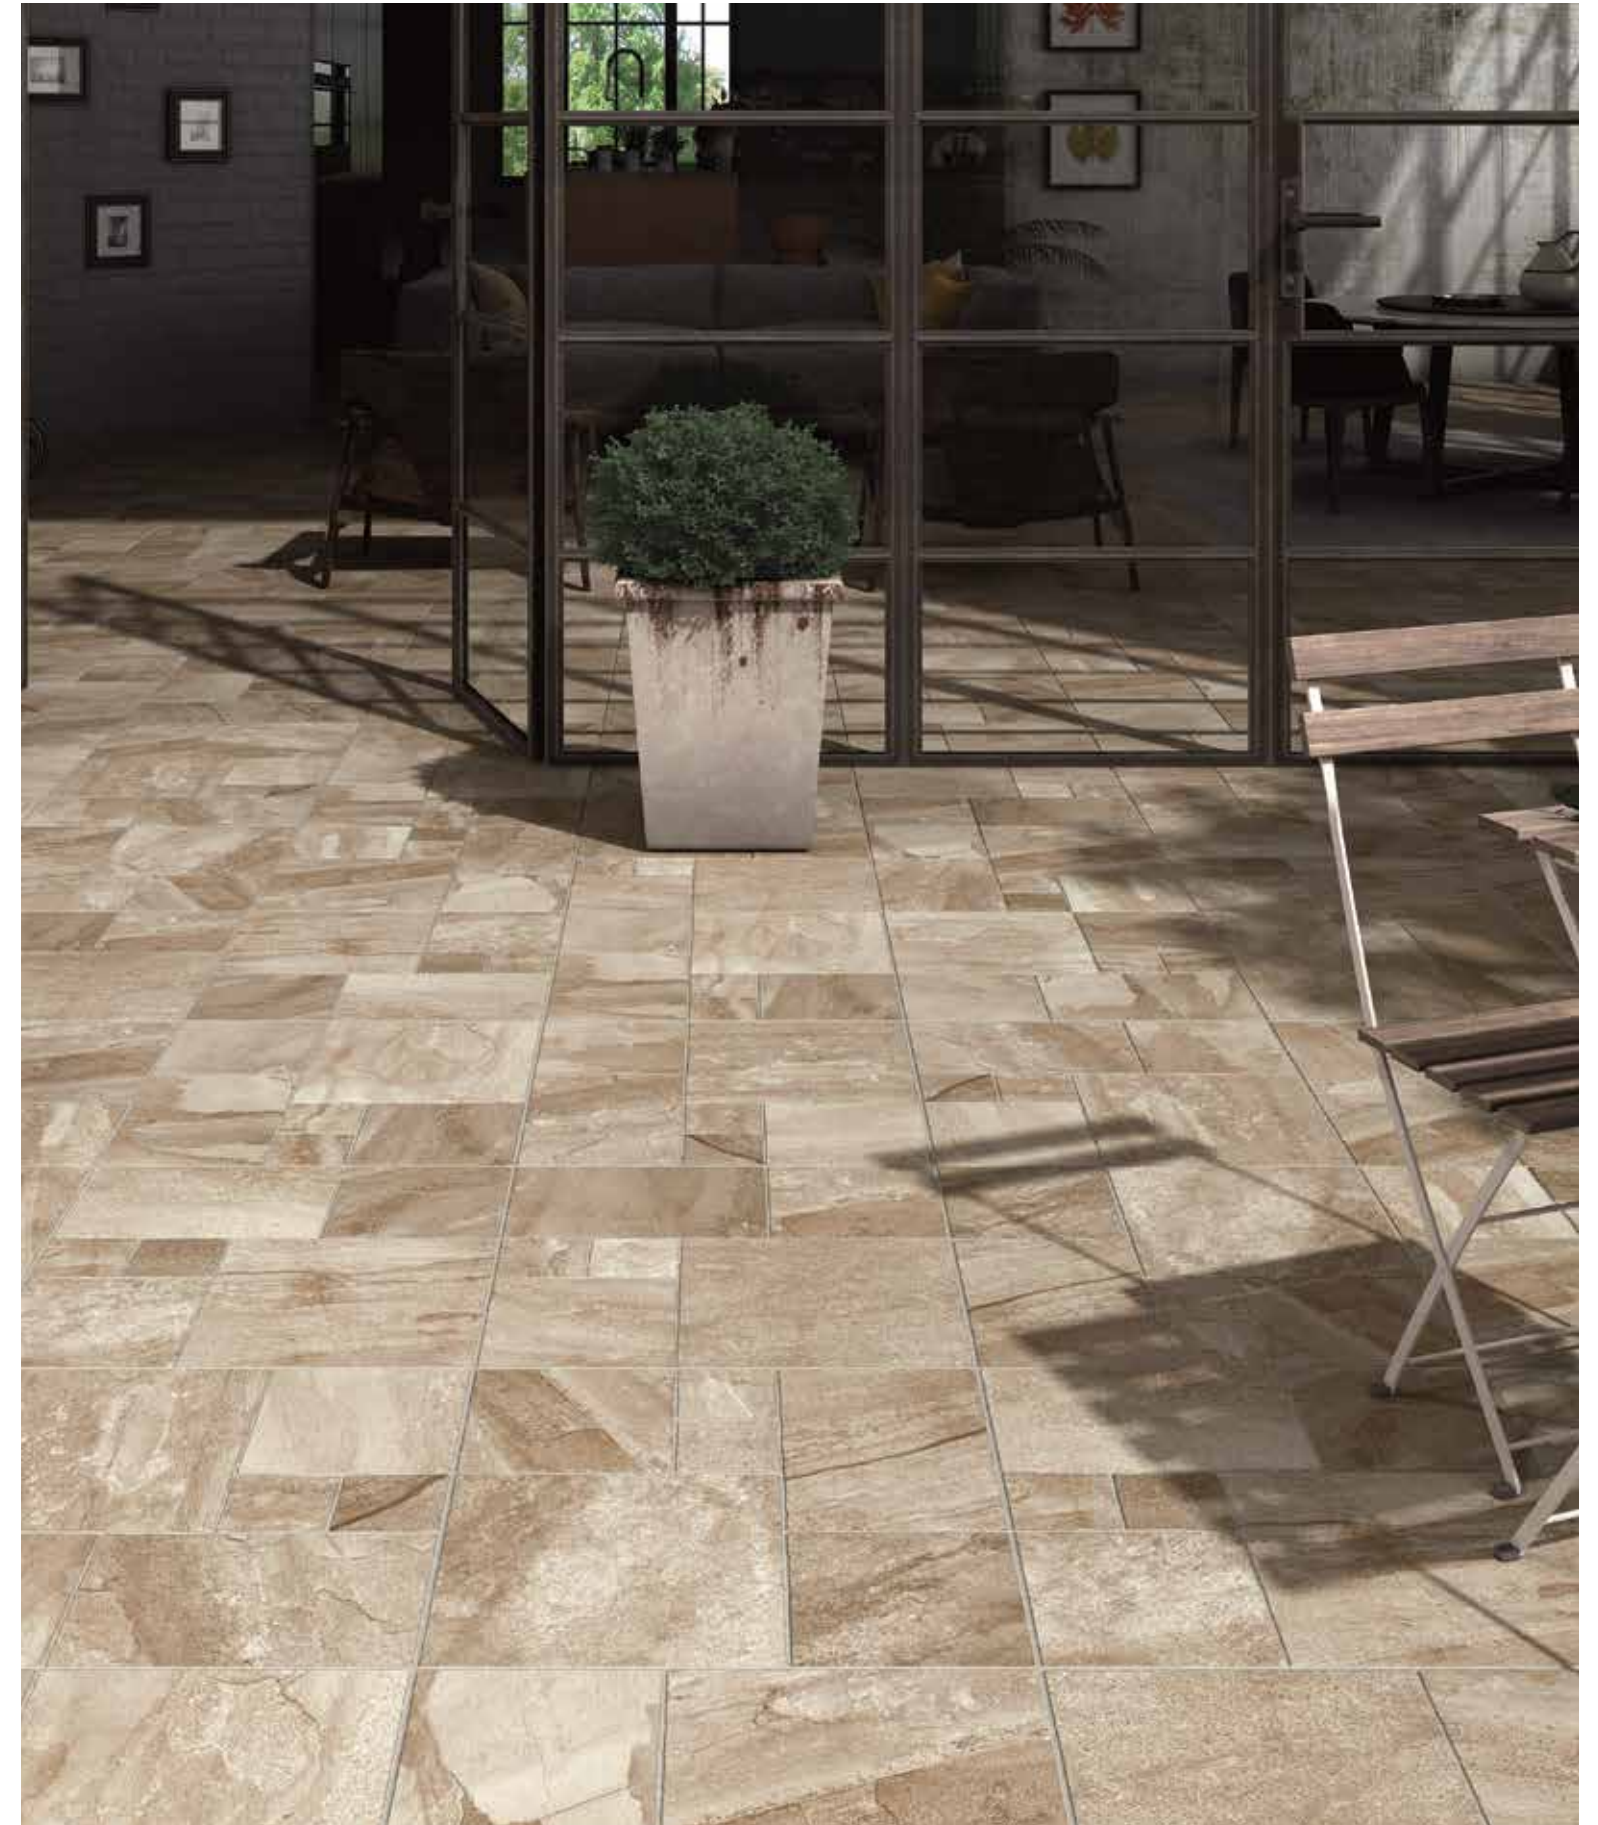

PICKING | PIEZAS ESPECIALES • SPECIAL PIECES • PIÈCES SPÉCIALES: PAG. 201

3 COLORES DISPONIBLES • AVAILABLE COLORS • COULEURS DISPONIBLES

BEIGE

GRIS

MIX

PAVIMENTO: STONEMIX BEIGE ANTISLIP 60.5x60.5 cm.

NAIN