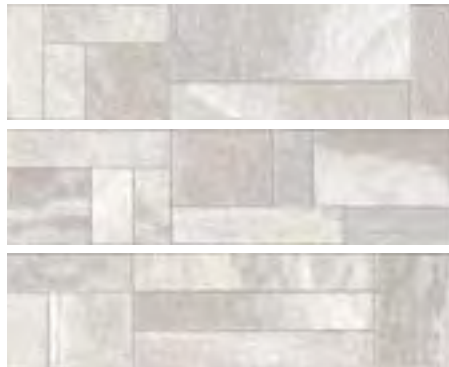

• SINTRA MARFIL

15,3x58,9

EMP65 ✨