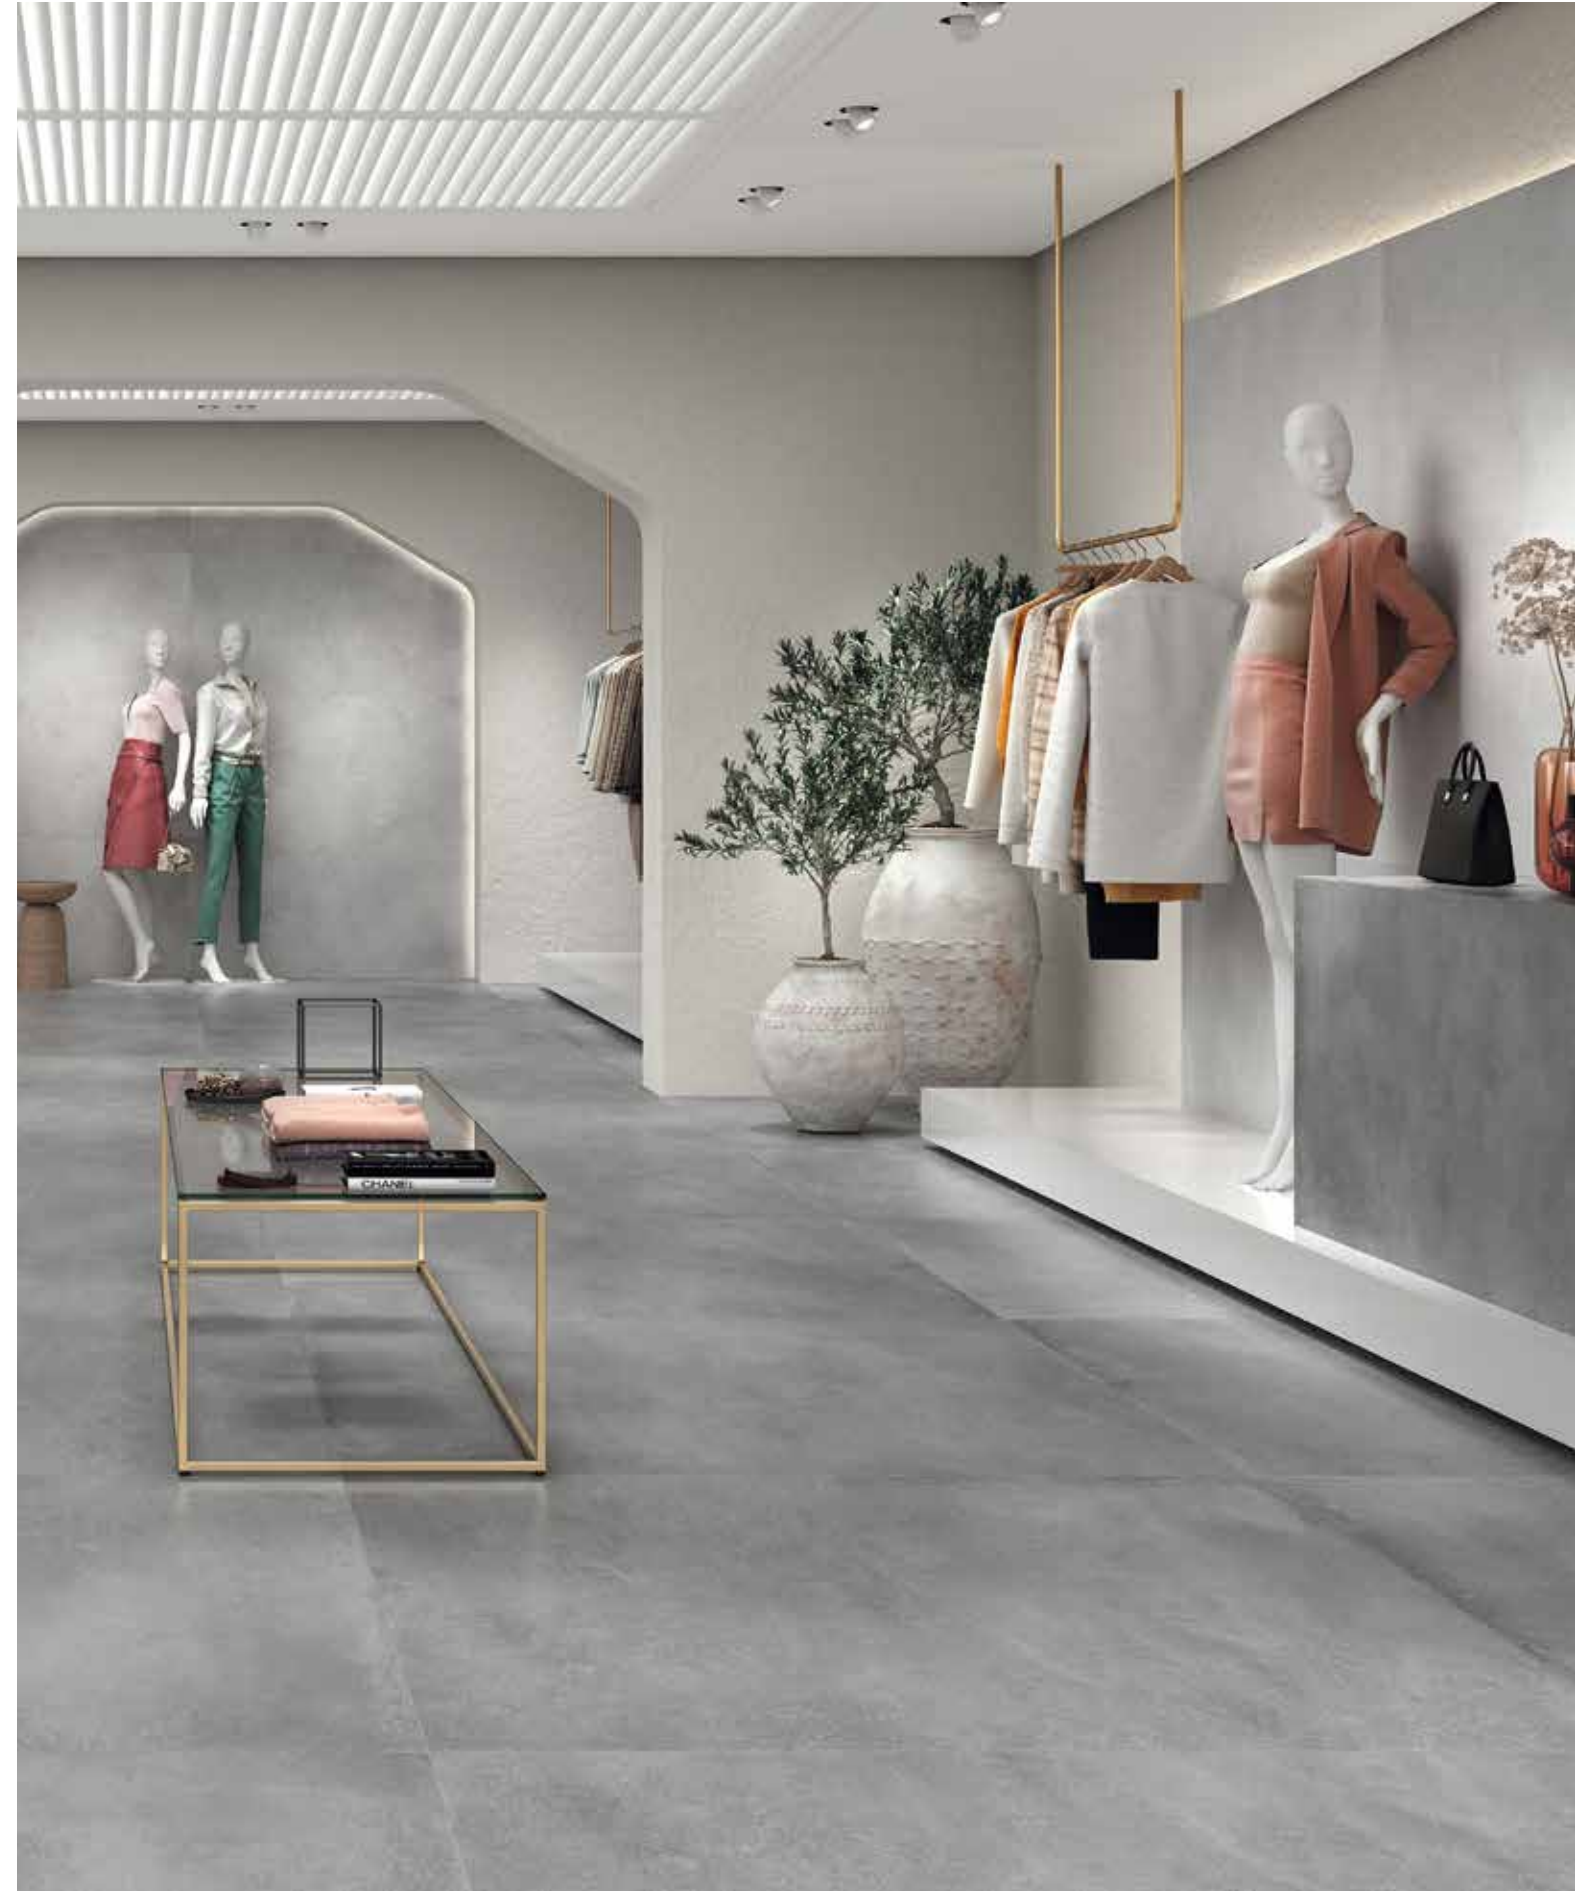

REVESTIMIENTO: ENERGY NATURAL 75x150 cm. RECT.
PAVIMENTO: ENERGY NATURAL ANTISLIP 60x120 cm. RECT.

REVESTIMIENTO: ENERGY NATURAL MATE 75x150 cm. RECT.
PAVIMENTO: ENERGY GRIS MATE 75x150 cm. RECT.

ENERGY