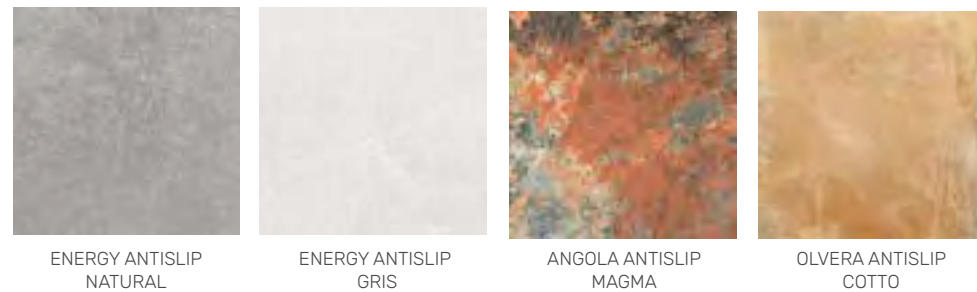

PAVIMENTO: ANGOLA MAGMA ANTISLIP 33.3x33.33 cm.

33.3x33.3 cm
13.1x13.1"

- ENERGY ANTISLIP NATURAL 33.3x33.3 EMP10 ★
- ENERGY ANTISLIP GRIS 33.3x33.3 EMP10 ★
- ANGOLA ANTISLIP MAGMA 33.3x33.3 EMP10
- OLVERA ANTISLIP COTTO 33.3x33.3 EMP10

• PICKING | PIEZAS ESPECIALES • SPECIAL PIECES • PIÈCES SPÉCIALES: PAG. 229

8x33.3 cm
Rodapié disponible • Skirting available • Plinthe disponible