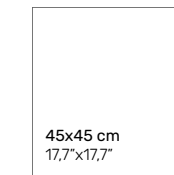

30x60 cm
11,8"x23,6"

PORCELÁNICO • PORCELAIN TILES • GRÈS CÉRAME ÉMAILLÉ

PAVIMENTO: NAIN NEGRO 30x60 cm.

1 FORMATO • SIZE • FORMAT

30x60 cm
12,8"x23,6"

NAIN NEGRO MATE SATINADO 30x60 COP40

1 COLOR DISPONIBLE • AVAILABLE COLOR • COULEUR DISPONIBLE

NEGRO

NAIN MALLA NEGRO P-210
30x30 cm • 11,8"x11,8"

PIEZAS ESPECIALES • SPECIAL PIECES • PIÈCES SPÉCIALES: PAG. 229

PIEDRAS • STONES • PIERRES

MEDINA

PAVIMENTO: MEDINA BEIGE 45x45 cm.

PIEDRAS • STONES • PIERRES

1 FORMATO • SIZE • FORMAT

GRES • GRES FLOOR TILE • GRES ÉMAILLÉ

45x45 cm
17,7"x17,7"

MEDINA BEIGE MATE 45x45 F35
MEDINA GRIS MATE 45x45 F35

PIEZAS ESPECIALES • SPECIAL PIECES • PIÈCES SPÉCIALES: PAG. 201

2 COLORES DISPONIBLES • AVAILABLE COLORS • COULEURS DISPONIBLES