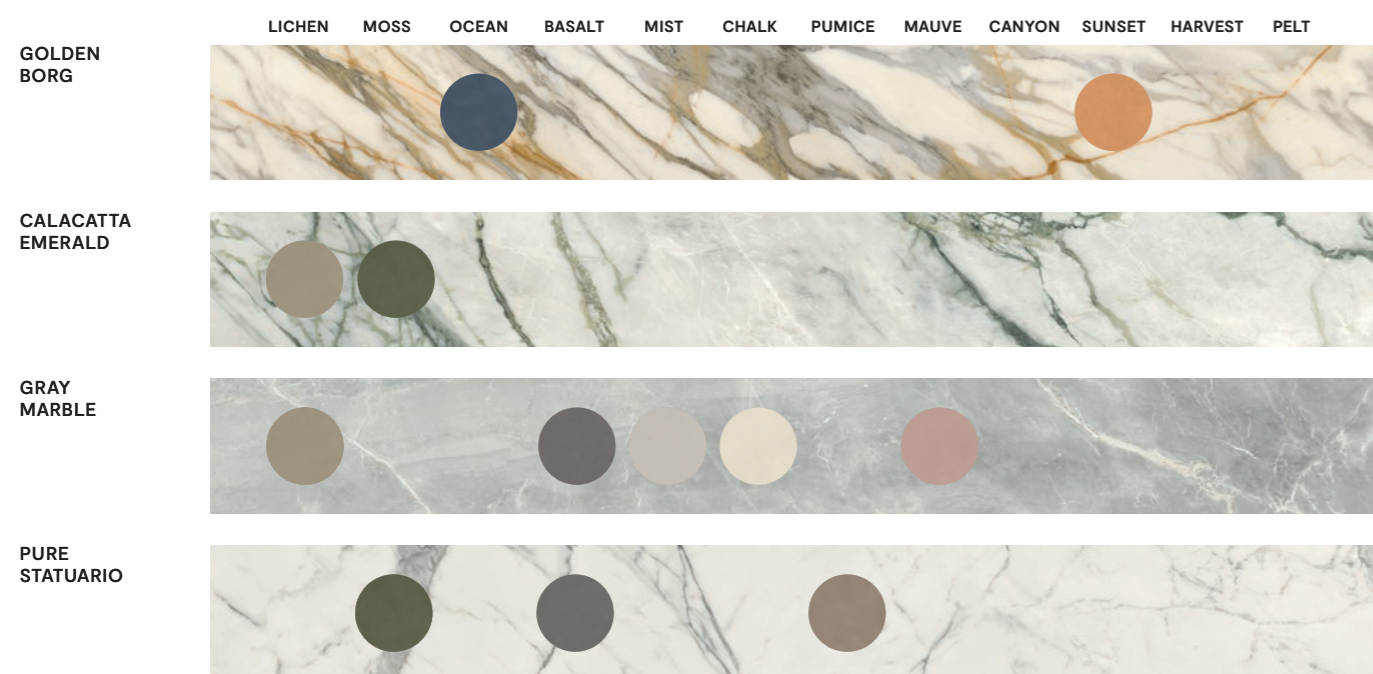

Mix & Match: Pigmenti e Synesthesia

WALL
Butterfly Golden Borg 120x278 lev

WALL
Butterfly Calacatta Oro 120x260 lev

TABLE
Calacatta Oro 120x260 touch

WALL
Butterfly Venato Bianco
120x260 lev

FLOOR
Venato Bianco 120x260 touch

*colore disponibile: / available color: / couleur disponible: / Farbe erhältlich:
Calacatta Oro

3 Finiture / Finishes / Surfaces / Oberfläche

NAT

residenziale
résidentiel
Wohnbereiche

commerciale le gero
light commercial
commercial léger
Leichte gewerbliche
Anwendungen