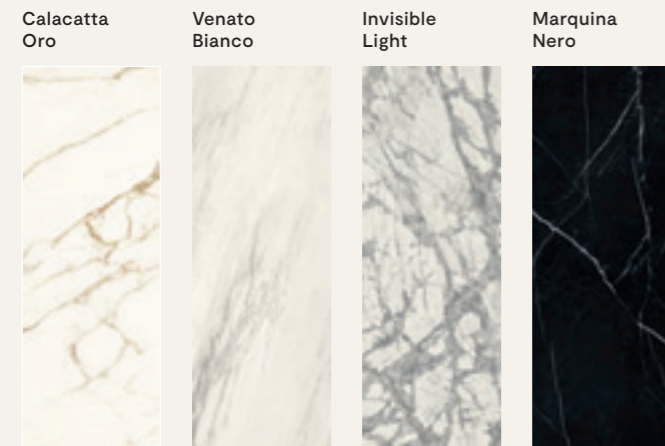

Delight.

Spessore / Thickness / Epaisseur / Stärke
6mm

PROTECT
ANTIBATTERICO - ANTIMICROBIAL

4 Colori / Colors / Couleurs / Farben

Size

120x260cm
48"x102"
nat* / lev / touch

*colore disponibile: / available color: / couleur disponible: / Farbe erhältlich:
Calacatta Oro

3 Finiture / Finishes / Surfaces / Oberfläche

NAT

residenziale
résidentiel
Wohnbereiche

commerciale le gero
light commercial
commercial léger
Leichte gewerbliche
Anwendungen

commerciale intensivo
intensive commercial
commercial intensif
Intensive gewerbliche
Anwendungen

LEV

residenziale
résidentiel
Wohnbereiche

commerciale le gero
light commercial
commercial léger
Leichte gewerbliche
Anwendungen

TOUCH***

residenziale
résidentiel
Wohnbereiche

*** Stoccare i prodotti in un luogo asciutto e al riparo da agenti atmosferici.
Store the products in a dry place, protected from the effects of the weather.
Stocker les produits dans un endroit sec à l'abri des agents atmosphériques.
Die Produkte müssen an einem trockenen und vor Witterungseinflüssen geschützten Ort gelagert werden.