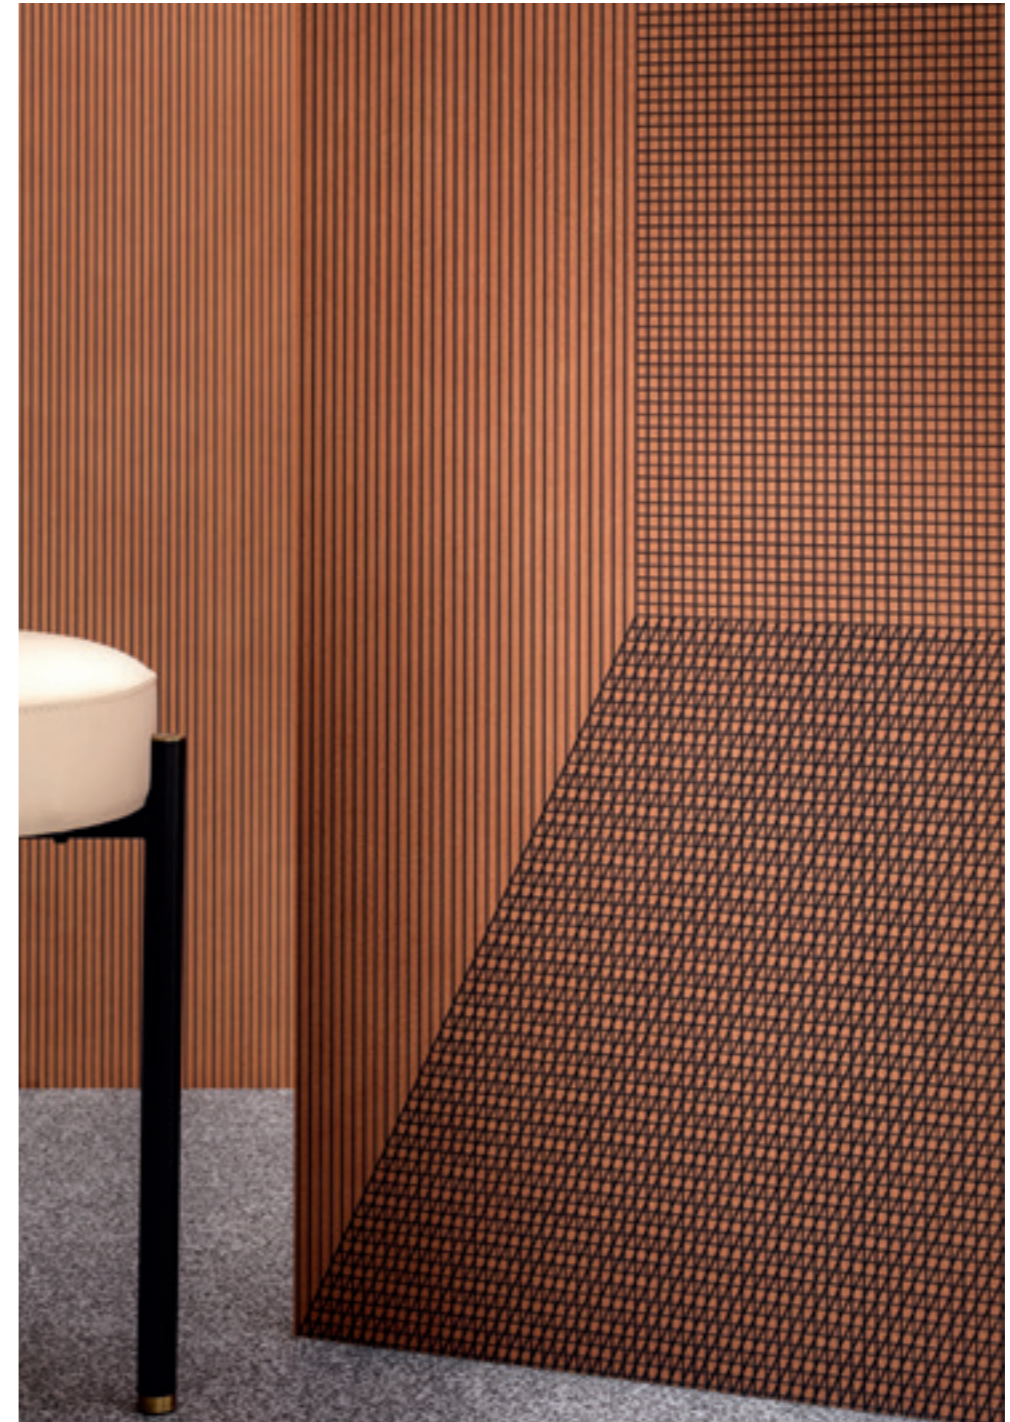

Sizes

120x240

120x278

120x300

WALL
Segno # Canyon
Lichen 100x300

WALL
Segno + Mauve
Mauve 100x300

Segni su Pigmenti

Pigmenti.