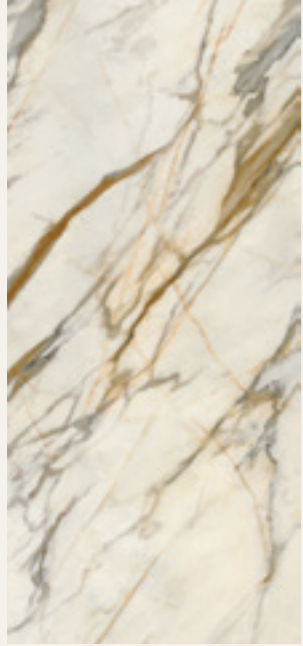

Golden Borg Lev B

Decori

Decors / Decors / Dekore

Chain 120x278cm 48"x109"

Golden Borg Lev A