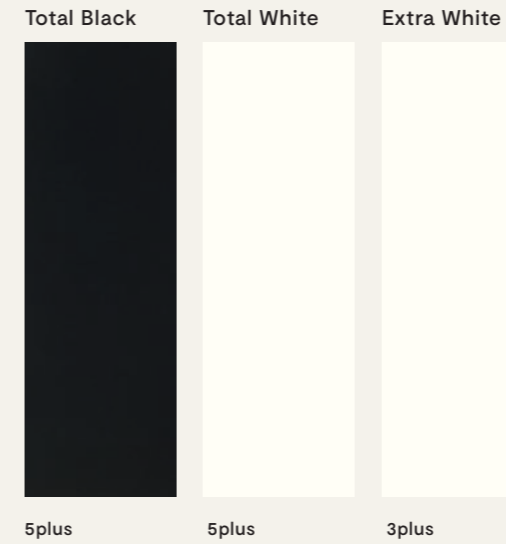

WALL
Wall Total black 100x300 lev

Absolute.

Spessore / Thickness / Epaisseur / Stärke

3,5mm - slimtech 3plus
5,5mm - slimtech 5plus

PROTECT
ANTIBATTERICO - ANTIMICROBIAL

3 Colori / Colors / Couleurs / Farben