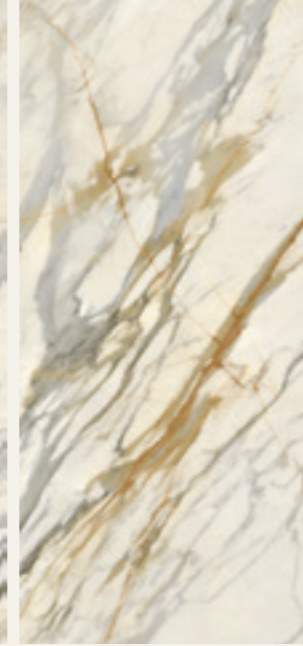

Decori

Decors / Decors / Dekore

Chain 120x278cm 48"x109"

Golden Borg Lev A

Golden Borg Lev B

Golden Borg Lev C

Golden Borg Lev D

Pure Statuario Lev A