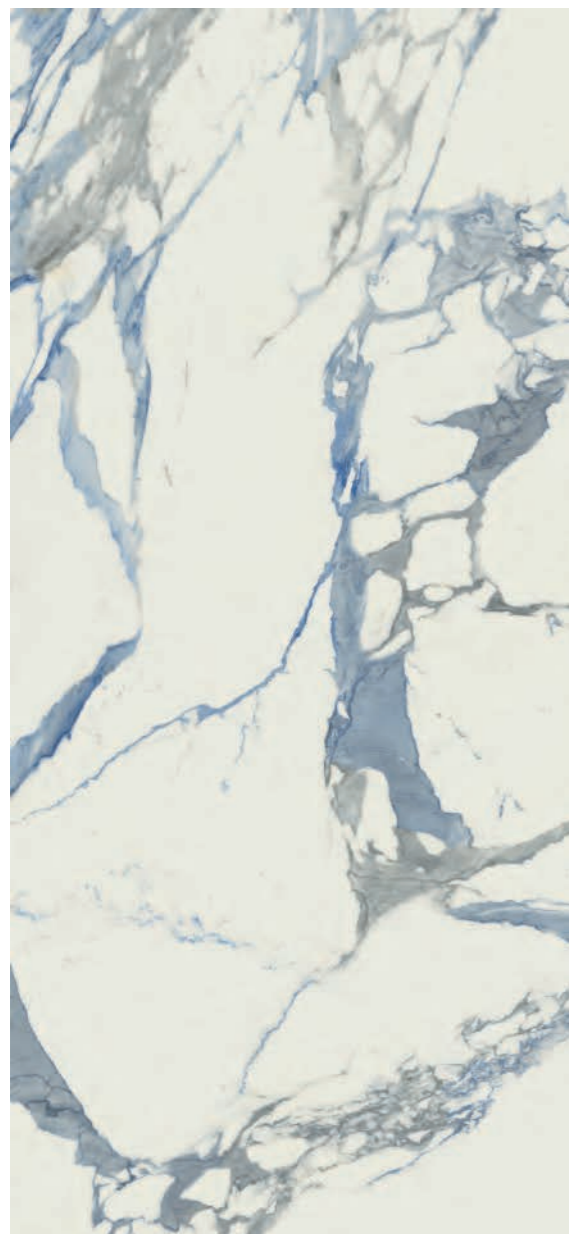

Medici

Porcelánico / Porcelain tiles

Formatos disponibles / Available sizes

- 260 x 120 cm. — 102,36" x 47,24"
- 120 x 120 cm. — 47,24" x 47,24"
- 60 x 120 cm. — 23,62" x 47,24"
- 80 x 160 cm. — 31,50" x 63"
- 80 x 80 cm. — 31,50" x 31,50"

XL

Medici Blue Pulido
260 x 120 cm.

XL2612V