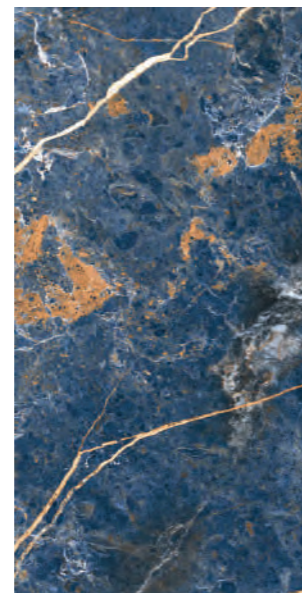

Icaro

Porcelánico / Porcelain tiles

260 x 120 cm. — 102,36" x 47,24"
120 x 120 cm. — 47,24" x 47,24"
60 x 120 cm. — 23,62" x 47,24"

XL

MF

Icaro Blue Pulido
60 x 120 cm. P6012GRP