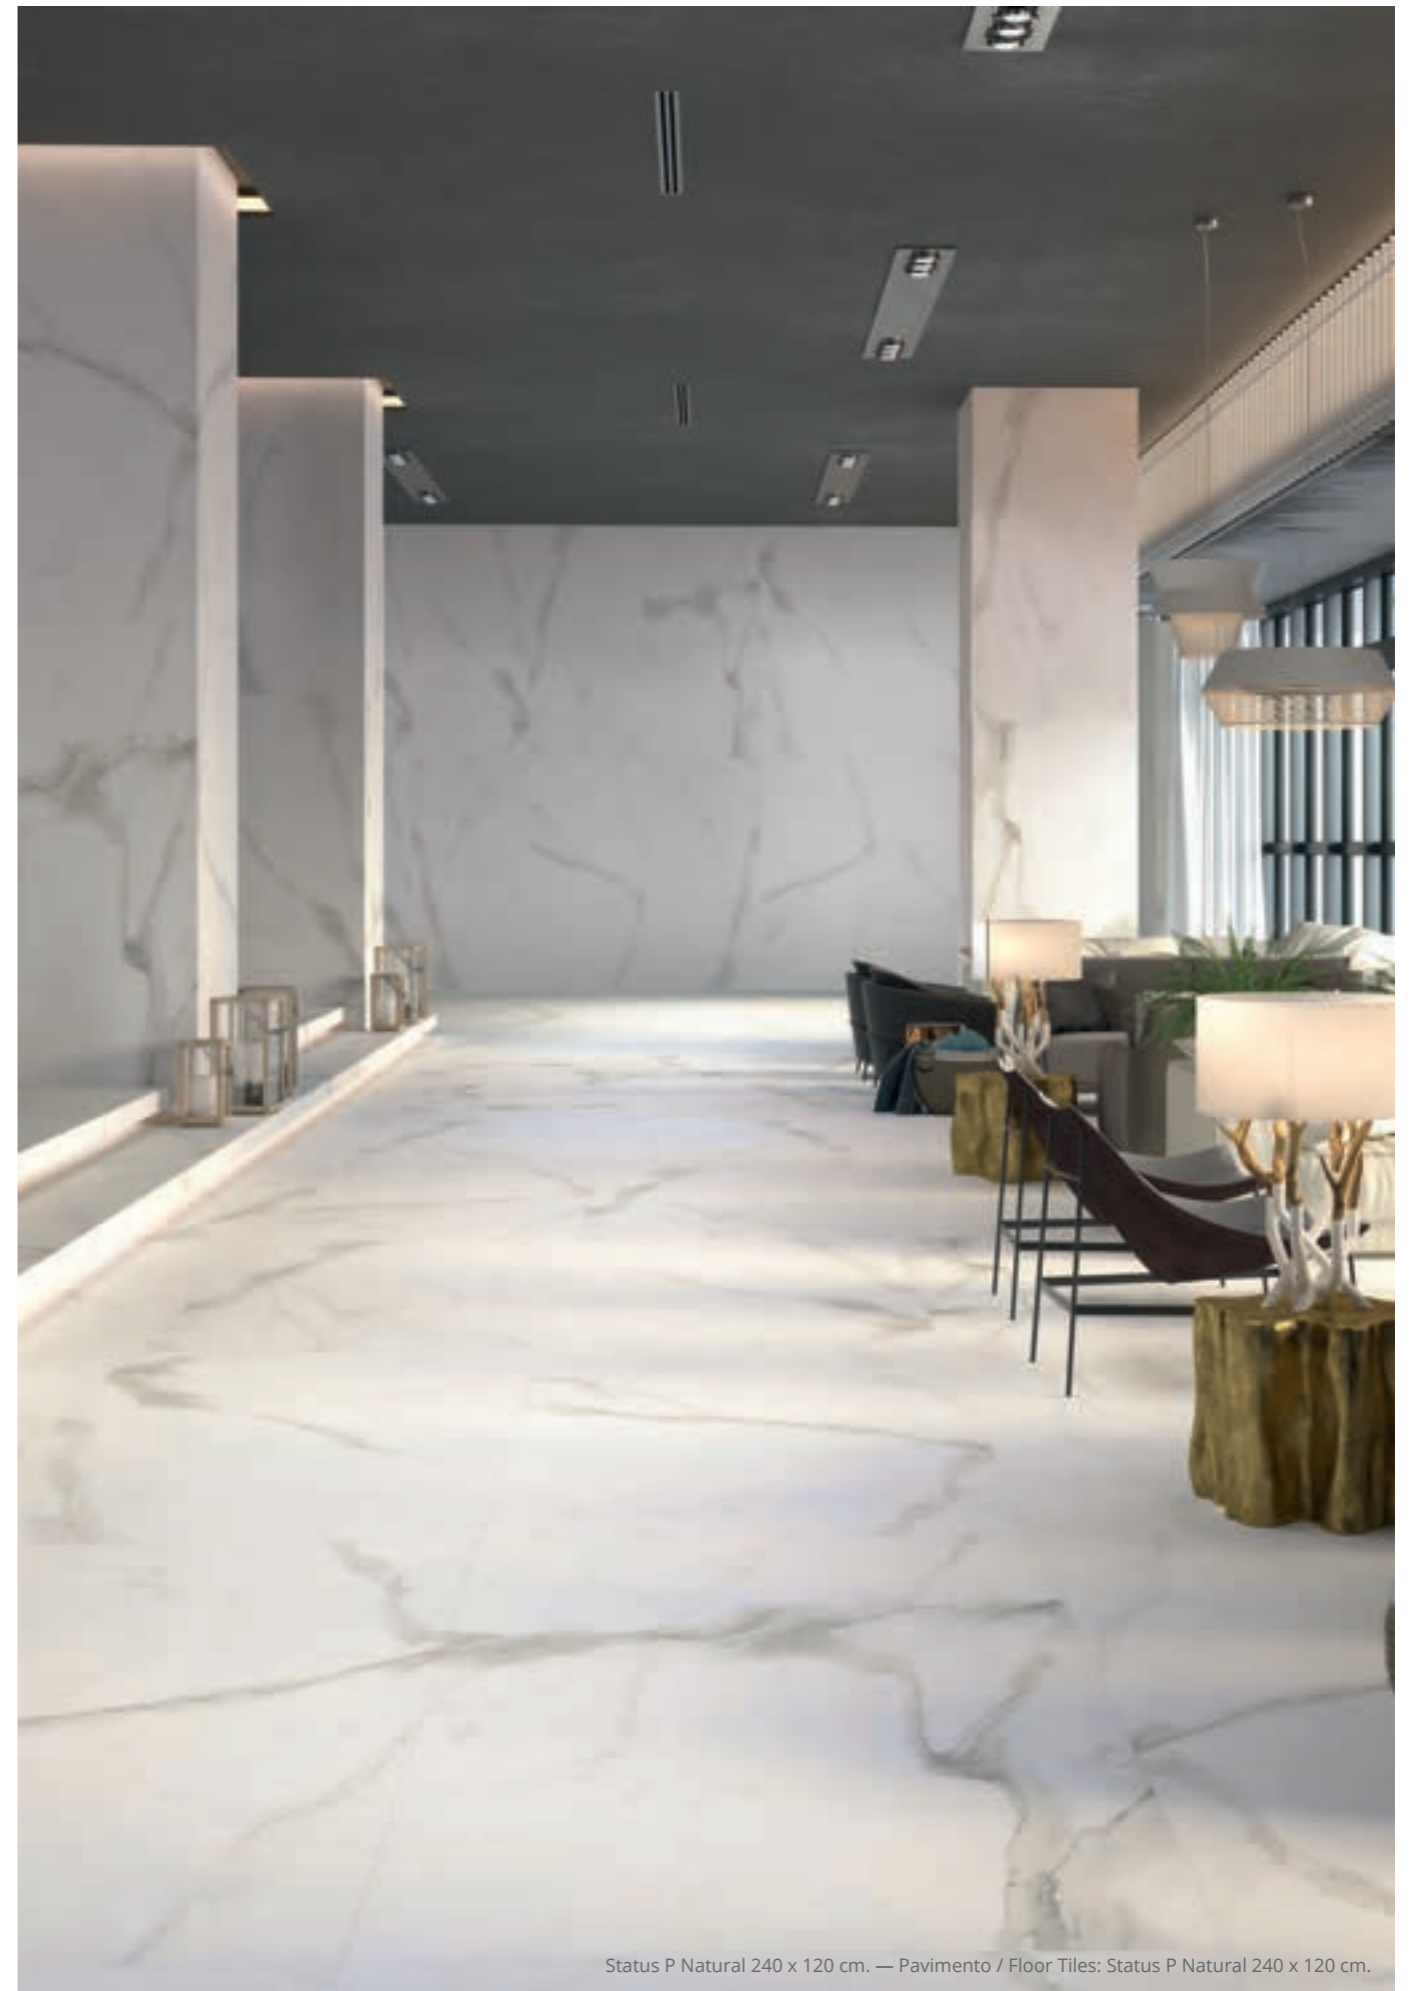

Status P Natural 240 x 120 cm. — Pavimento / Floor Tiles: Status P Natural 240 x 120 cm.