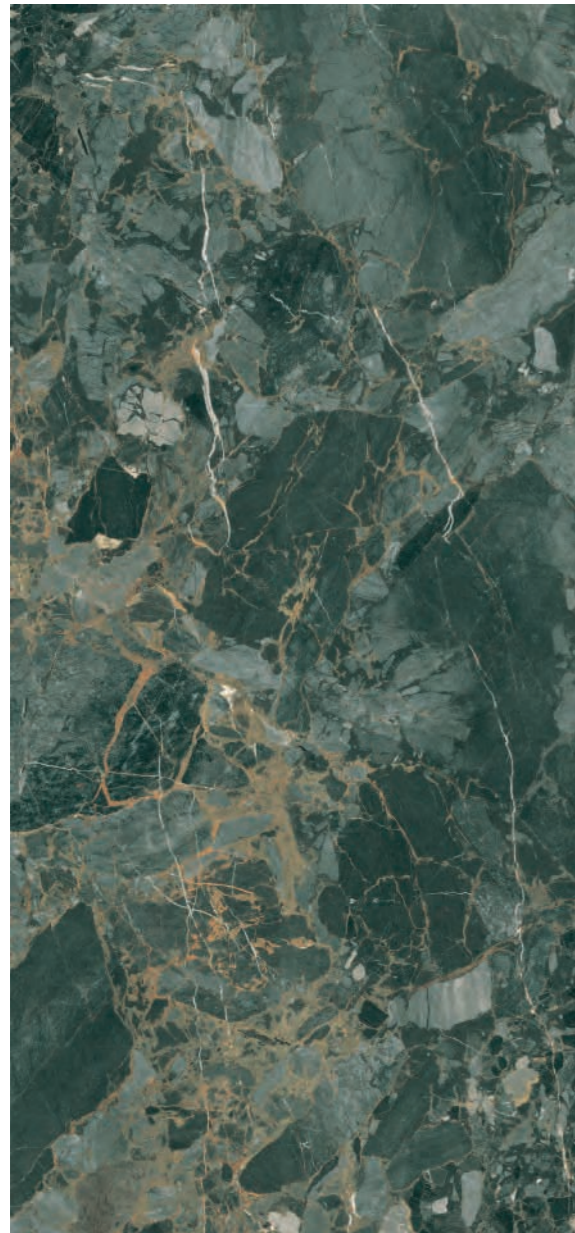

Indi

Porcelánico / Porcelain tiles

260 x 120 cm. — 102,36" x 47,24"
120 x 120 cm. — 47,24" x 47,24"
60 x 120 cm. — 23,62" x 47,24"

XL

Indi Green Pulido
260 x 120 cm. XL2612RP