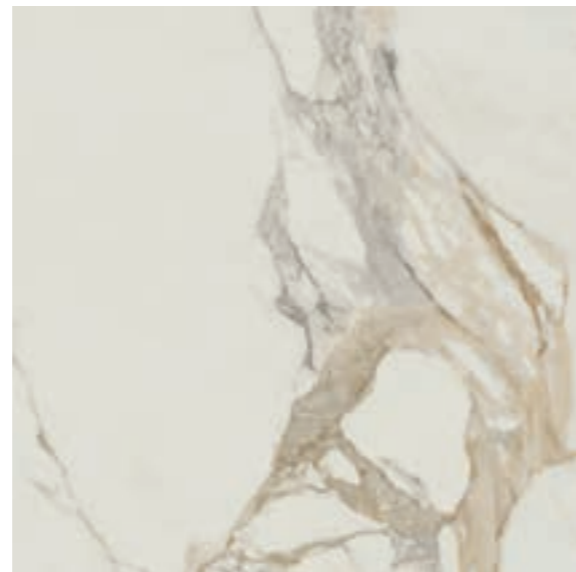

MF

Medici Gold Pulido
120 x 120 cm. P1212V

—
Espesor / Thickness — 7 mm.
Variación Gráfica / Different Pattern — 4

Rodapié Corte / Cut Skirting	SIZE	TR	PCK
120 x 120 Pulido RC1212	10 x 60	32	15
60 x 120 Pulido RC6012	10 x 60	31	15

Se aconseja uso del Sistema Nivelado
We recommend using Levelling System to lay the tiles