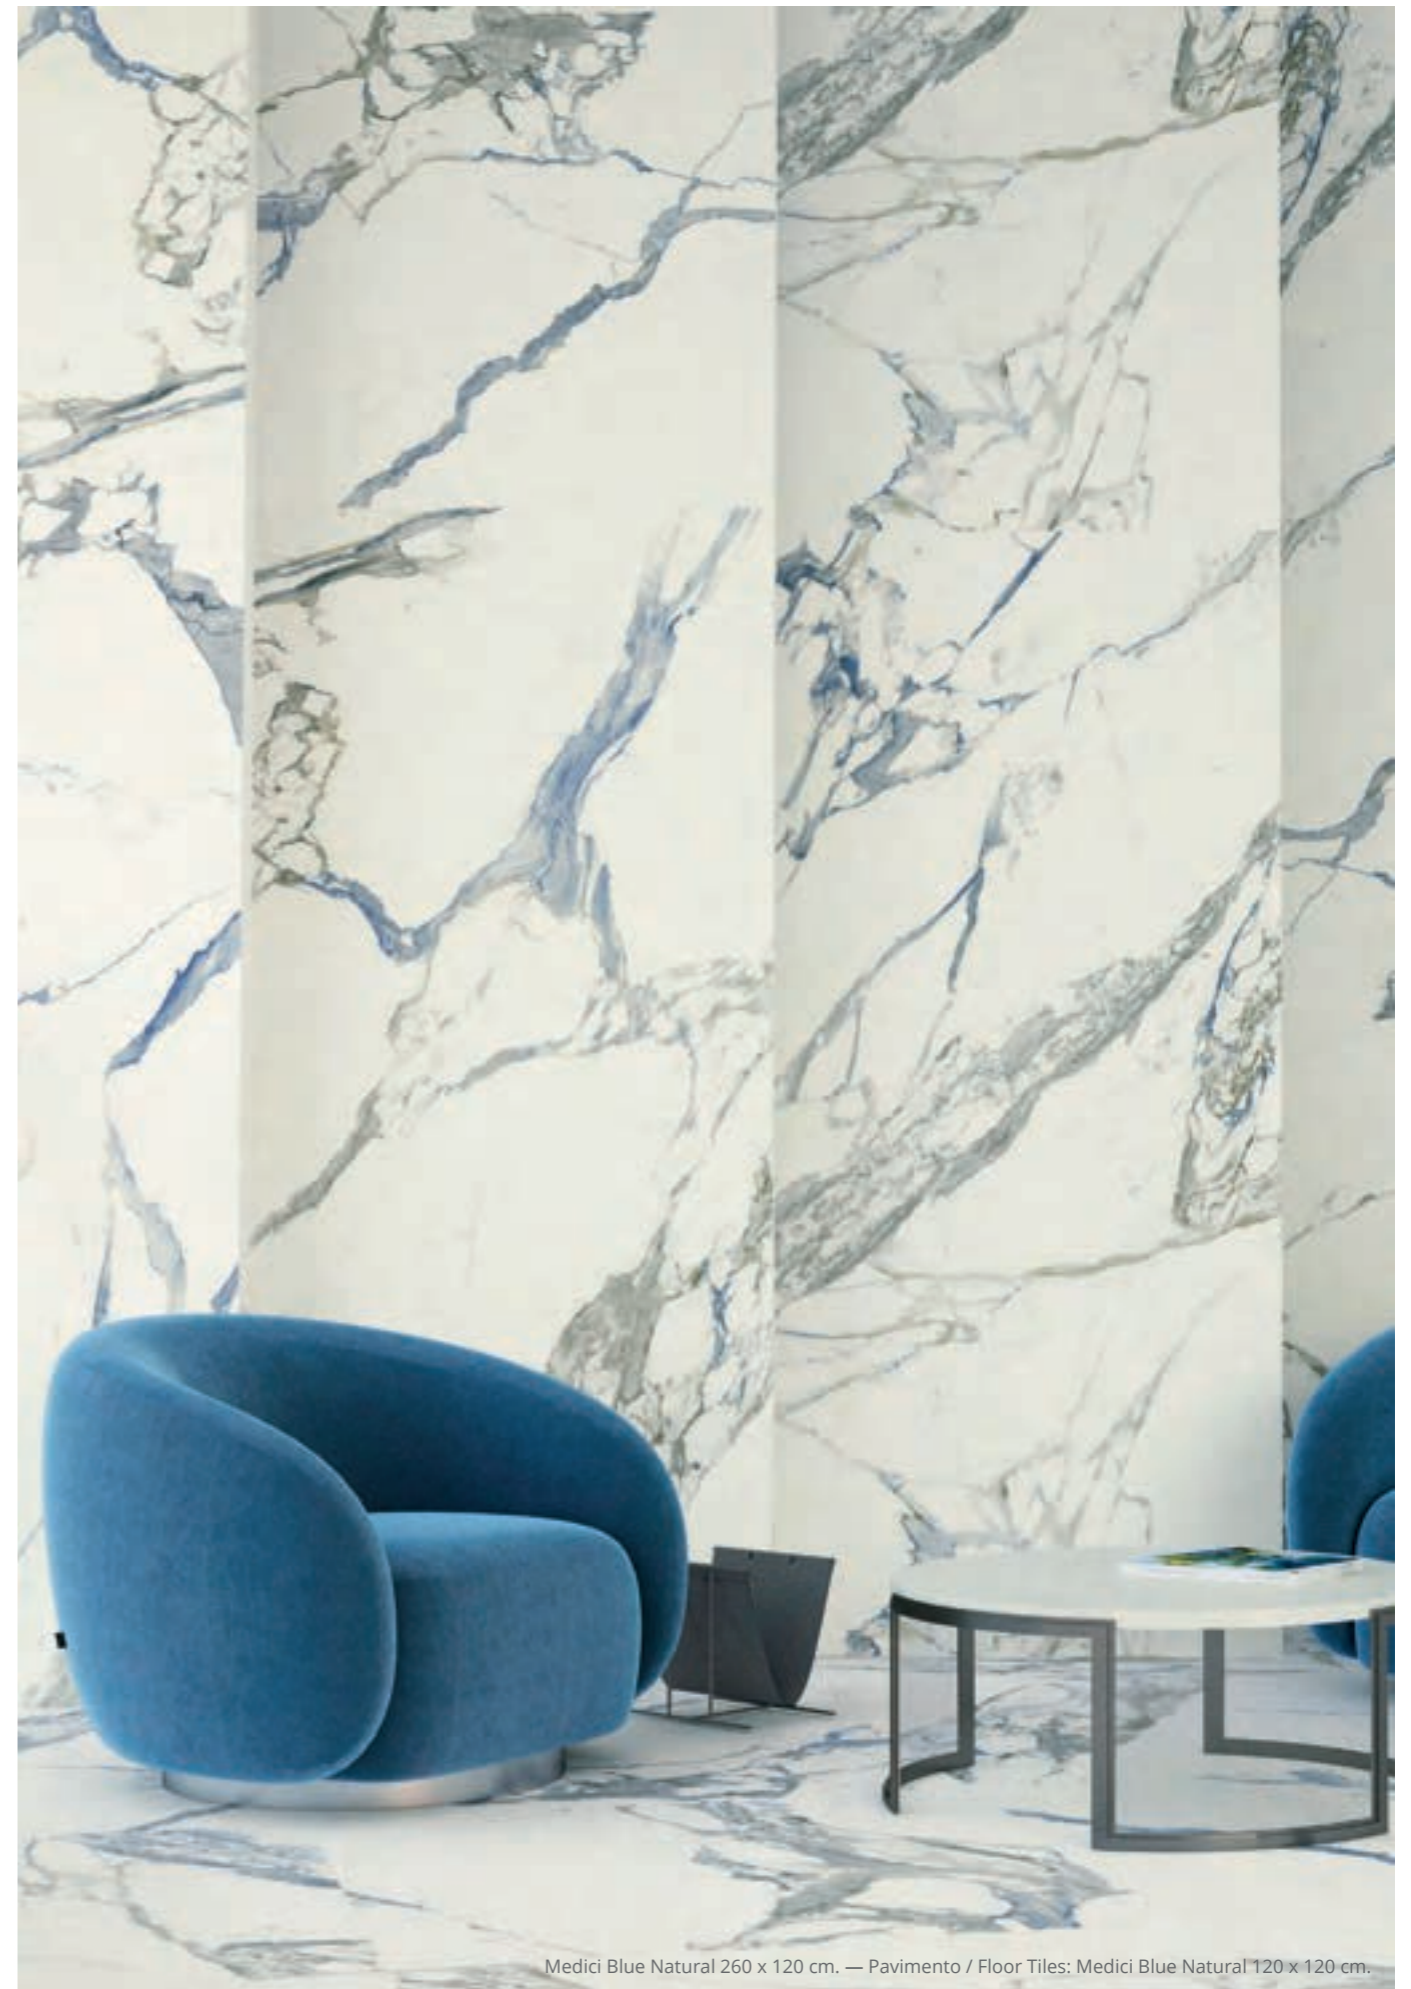

Rodapié Corte / Cut Skirting	SIZE	TR	PCK
120 x 120 Natural RC1212	10 x 60	29	15
60 x 120 Natural RC6012	10 x 60	29	15

Se aconseja uso del Sistema Nivelado  
We recommend using Levelling System to lay the tiles