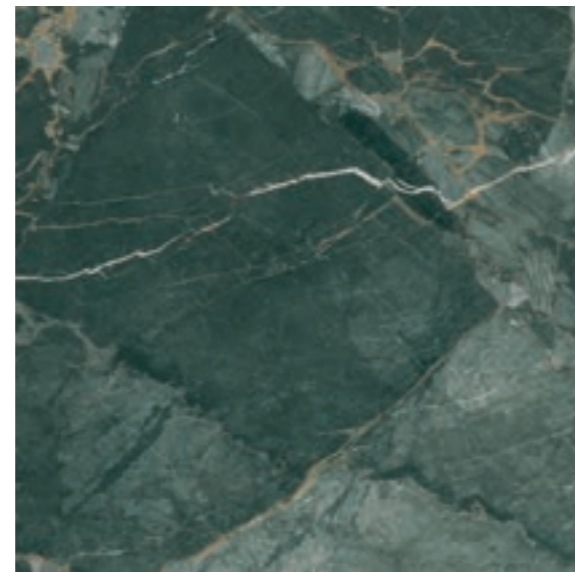

MF

Indi Green Pulido
120 x 120 cm. P1212GRP

—
Espesor / Thickness — 7 mm.
Variación Gráfica / Different Pattern — 4

Rodapié Corte / Cut Skirting	SIZE	TR	PCK
120 x 120 Pulido GRP RC1212	10 x 60	33	15
60 x 120 Pulido GRP RC6012	10 x 60	33	15

Se aconseja uso del Sistema Nivelado
We recommend using Levelling System to lay the tiles