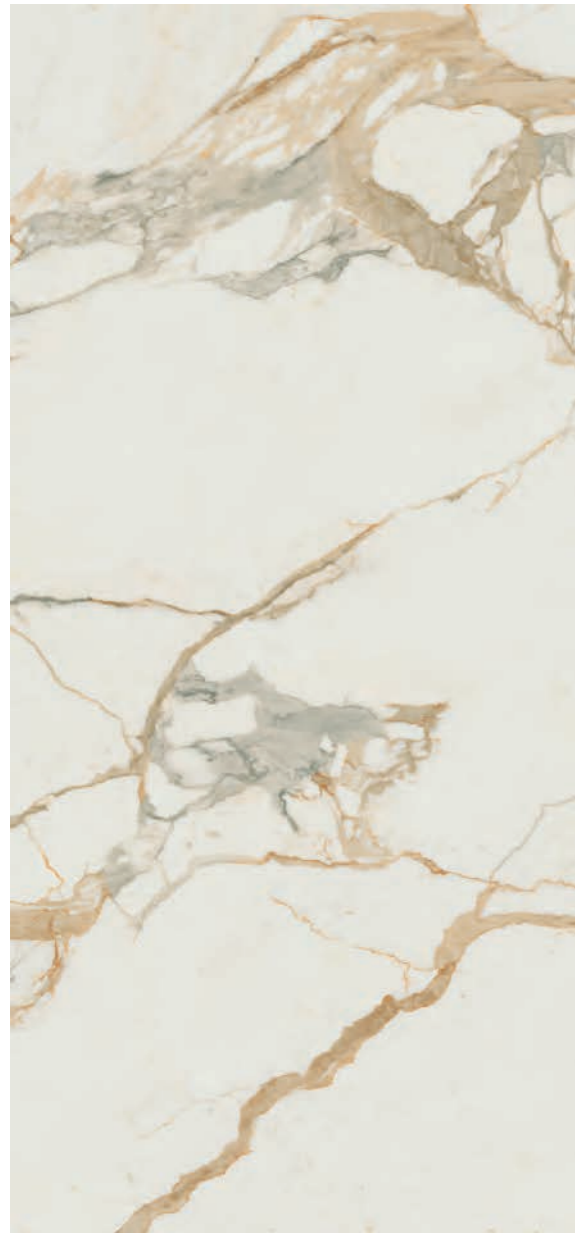

Medici

Porcelánico / Porcelain tiles

260 x 120 cm. — 102,36" x 47,24"
120 x 120 cm. — 47,24" x 47,24"
60 x 120 cm. — 23,62" x 47,24"
80 x 160 cm. — 31,50" x 63"
80 x 80 cm. — 31,50" x 31,50"

XL

Medici Gold Natural
260 x 120 cm. XL2612L