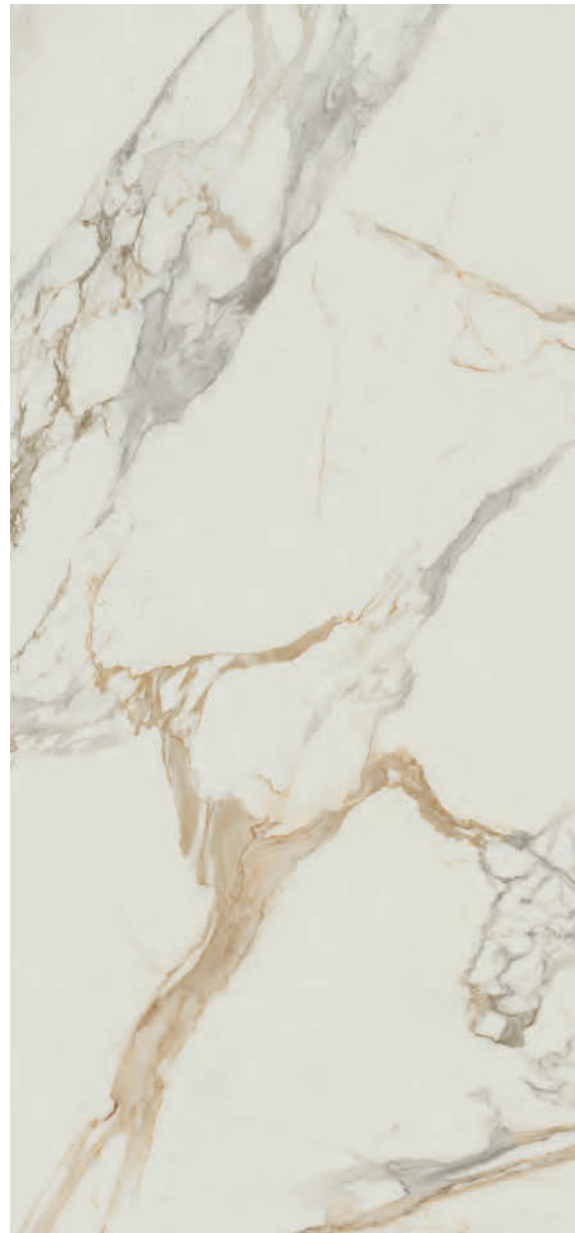

Medici

Porcelánico / Porcelain tiles

Formatos disponibles / Available sizes

- 260 x 120 cm. — 102,36" x 47,24"
- 120 x 120 cm. — 47,24" x 47,24"
- 60 x 120 cm. — 23,62" x 47,24"
- 80 x 160 cm. — 31,50" x 63"
- 80 x 80 cm. — 31,50" x 31,50"

XL

Medici Gold Pulido
260 x 120 cm. XL2612V