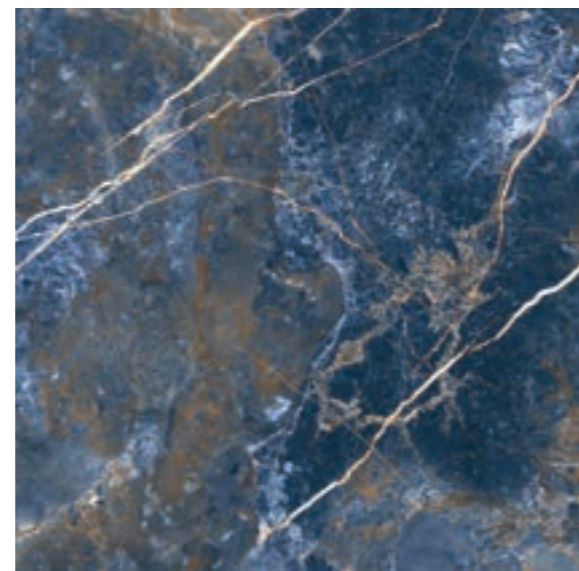

MF

Icaro Blue Pulido
120 x 120 cm. P1212GRP

—
Espesor / Thickness — 7 mm.
Variación Gráfica / Different Pattern — 4

Rodapié Corte / Cut Skirting	SIZE	TR	PCK
120 x 120 Pulido GRP RC1212	10 x 60	33	15
60 x 120 Pulido GRP RC6012	10 x 60	33	15

Se aconseja uso del Sistema Nivelado
We recommend using Levelling System to lay the tiles