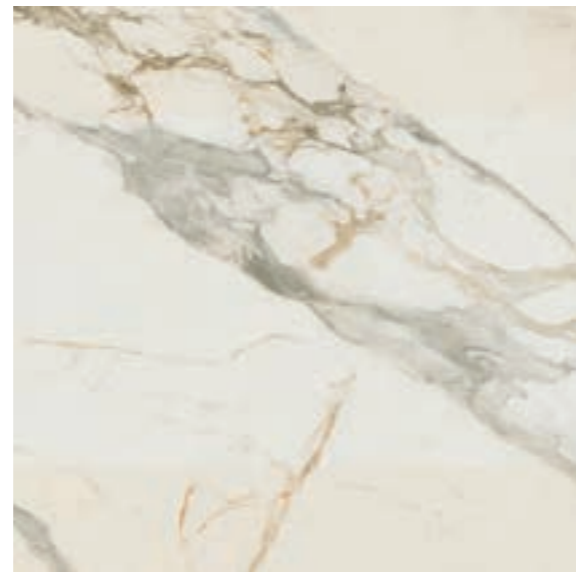

## XL

Medici Gold Natural  
260 x 120 cm. XL2612L

MF

Medici Gold Natural  
60 x 120 cm. P6012L

MF

Medici Gold Natural  
120 x 120 cm. P1212L

—  
 Espesor / Thickness — 6 mm.  
 Variación Gráfica / Different Pattern — 4